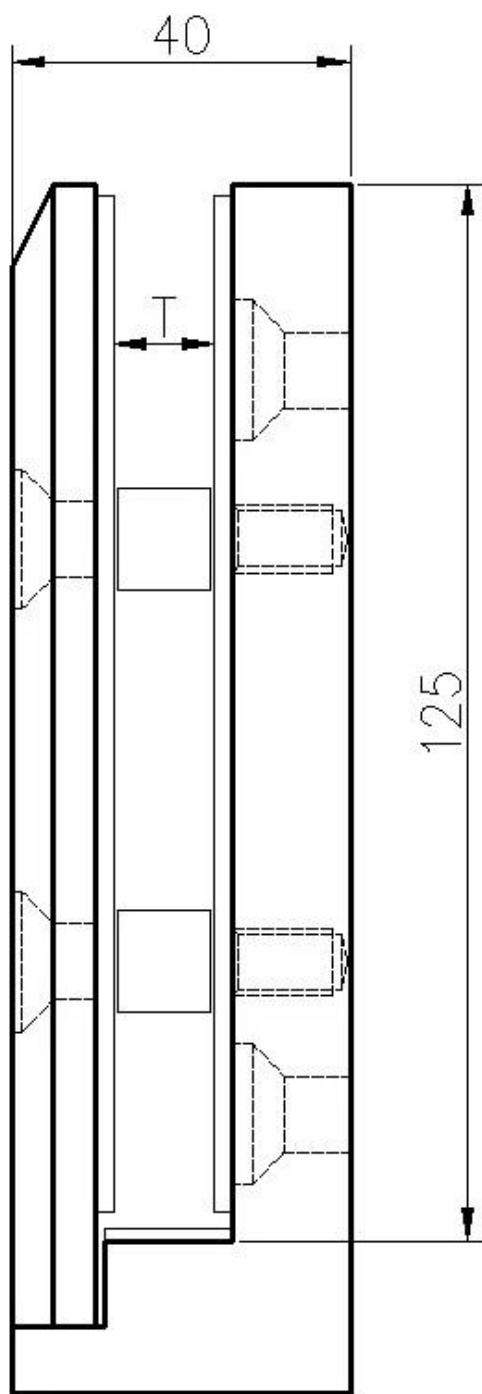

# Robinet en verre monté latéralement du duplex 2205 pour la clôture de piscine ou la balustrade en verre de balcon

## Description du produit

Produit Mamoi	Robinet en verre monté latéralement du duplex 2205 pour la clôture de piscine ou la balustrade en verre de balcon
Matériel	Acier inoxydable 316 ou duplex 2205
terminer	Miroir poli / satiné brossé
Pour Glass Thickness	8-13,52 mm
la taille	143 mm
Percer un trou de verre	Diamètre du trou de 14 mm requis dans le verre
Conditions de paiement	PayPal, Union occidentale, T / T
Méthode de fabrication	Usinage CNC (haute qualité)
Détails de l' emballage	1) Une pièce dans un sac à bulles, puis dans une boîte blanche 2) 12 pièces dans un carton en carton Ou emballage selon les exigences des clients
Application	Balustrade en verre de balcon, garde-corps d'escalier, conception de garde-corps de pont, clôture de piscine, balustrade en verre sans cadre
Inspection d'usine	Bienvenue
Sample	Disponible avant commande
Monter	Montage sur façade, fixation latérale du robinet en verre dans le béton ou le bois
MOQ	Pas limité. Vous pouvez commander selon votre travail exigence.
OEM et ODM Un service	Disponible

## Tige de verre à montage latéral Destails

1) Photos réelles de tir réel de broche de verre de montage latéral

2) Taille de la broche en verre de montage latéral

3) Projet de broche en verre à montage latéral

### **Emballage de sécurité pour broche en verre à montage latéral**

1. Une pièce dans un sac à bulles, puis dans une boîte blanche.  
12 pièces dans un carton en carton.
2. Emballage en tant que requoements des clients.