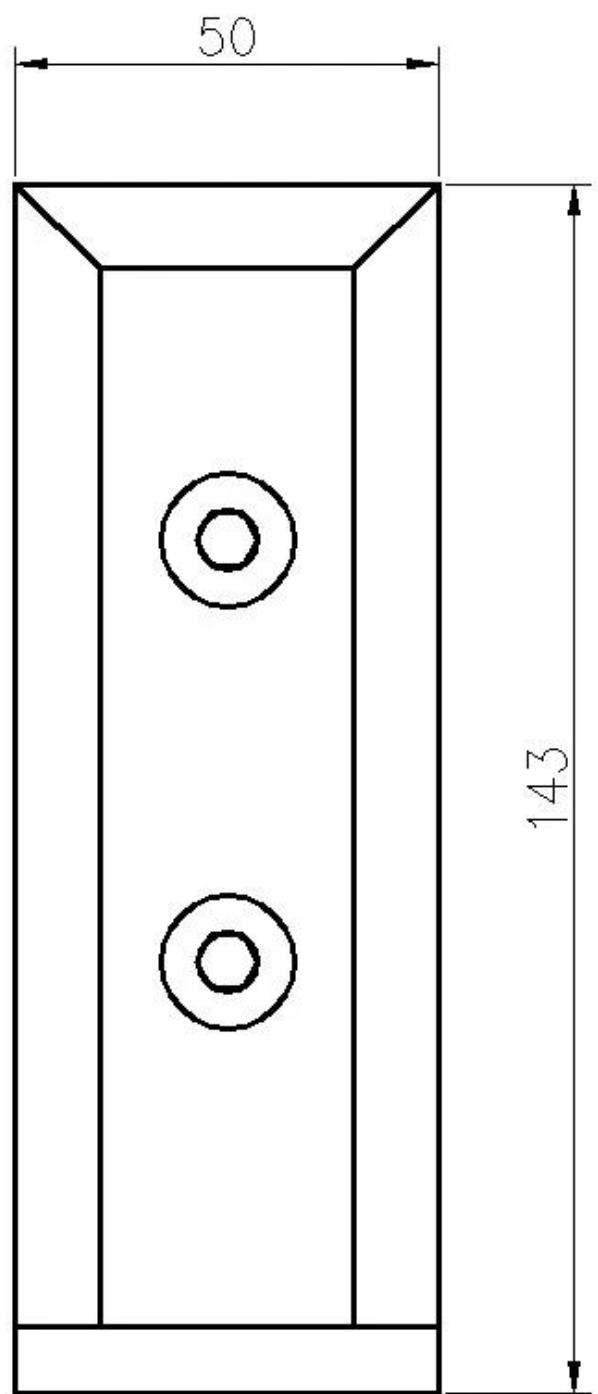

# Robinet en verre monté latéralement du duplex 2205 pour la clôture de piscine ou la balustrade en verre de balcon

## Description du produit

Produit Mamoi	Robinet en verre monté latéralement du duplex 2205 pour la clôture de piscine ou la balustrade en verre de balcon
Matériel	Acier inoxydable 316 ou duplex 2205
terminer	Miroir poli / satiné brossé
Pour Glass Thickness	8-13,52 mm
la taille	143 mm
Percer un trou de verre	Diamètre du trou de 14 mm requis dans le verre
Conditions de paiement	PayPal, Union occidentale, T / T
Méthode de fabrication	Usinage CNC (haute qualité)
Détails de l' emballage	1) Une pièce dans un sac à bulles, puis dans une boîte blanche 2) 12 pièces dans un carton en carton Ou emballage selon les exigences des clients
Application	Balustrade en verre de balcon, garde-corps d'escalier, conception de garde-corps de pont, clôture de piscine, balustrade en verre sans cadre
Inspection d'usine	Bienvenue
Sample	Disponible avant commande
Monter	Montage sur façade, fixation latérale du robinet en verre dans le béton ou le bois
MOQ	Pas limité. Vous pouvez commander selon votre travail exigence.
OEM et ODM Un service	Disponible

## Tige de verre à montage latéral Destails

1) Photos réelles de tir réel de broche de verre de montage latéral

2) Taille de la broche en verre de montage latéral

3) Projet de broche en verre à montage latéral

### **Emballage de sécurité pour broche en verre à montage latéral**

1. Une pièce dans un sac à bulles, puis dans une boîte blanche.  
12 pièces dans un carton en carton.
2. Emballage en tant que requoements des clients.