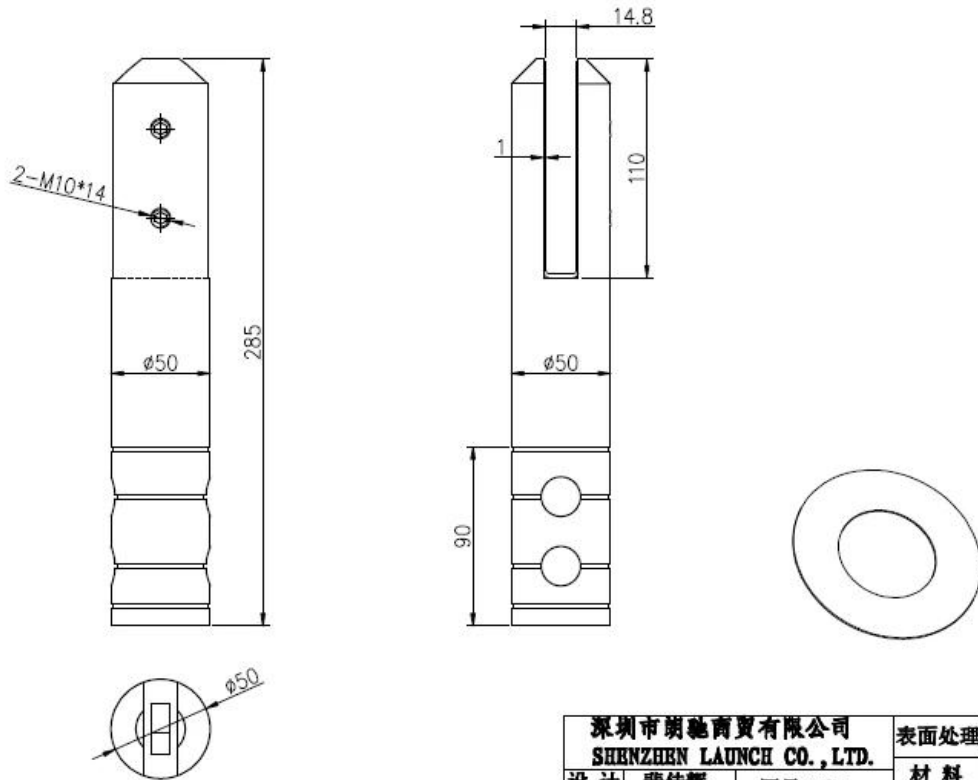

Perceuse à noyau en acier inoxydable Duplex 2205gSpiGOT lass pour rail en verre sans cadre

1) Principales caractéristiques de la foret de noyau dans un spigot en verre au sol

- Besoin de trous de forage dans le sol pour la fixation
- Pour les panneaux de verre d'épaisseur de 10-13.52mm d'épaisseur
- Avec anneau de couverture décoratif
- Duplex 2205 ou matériau en acier inoxydable
- Satiné / miroir / finition noire
- Longueur supplémentaire disponible par soudage
- 2 pcs pour un panneau de verre à moins de 1,2 m de large
- MOQ 10 PCS

2)Photo de spigot en verre de forage de noyau RCM

KEBIL 科比奥®

KEBIL 科比奥®

3) Dessin d'arpente de verre de forage de noyau RCM

深圳市朗驰商贸有限公司 SHENZHEN LAUNCH CO., LTD.		表面处理	比例
设计	裴佳辉	材料	2205
校对	图号:RCM		1:2.5
工艺	名称:RCMapigot	未注实体尺寸公差	
审核	版次	X	±0.1
批准		XX	±0.1
	V001	XXX	±0.1
		X	±1°
		XX	±0.5°