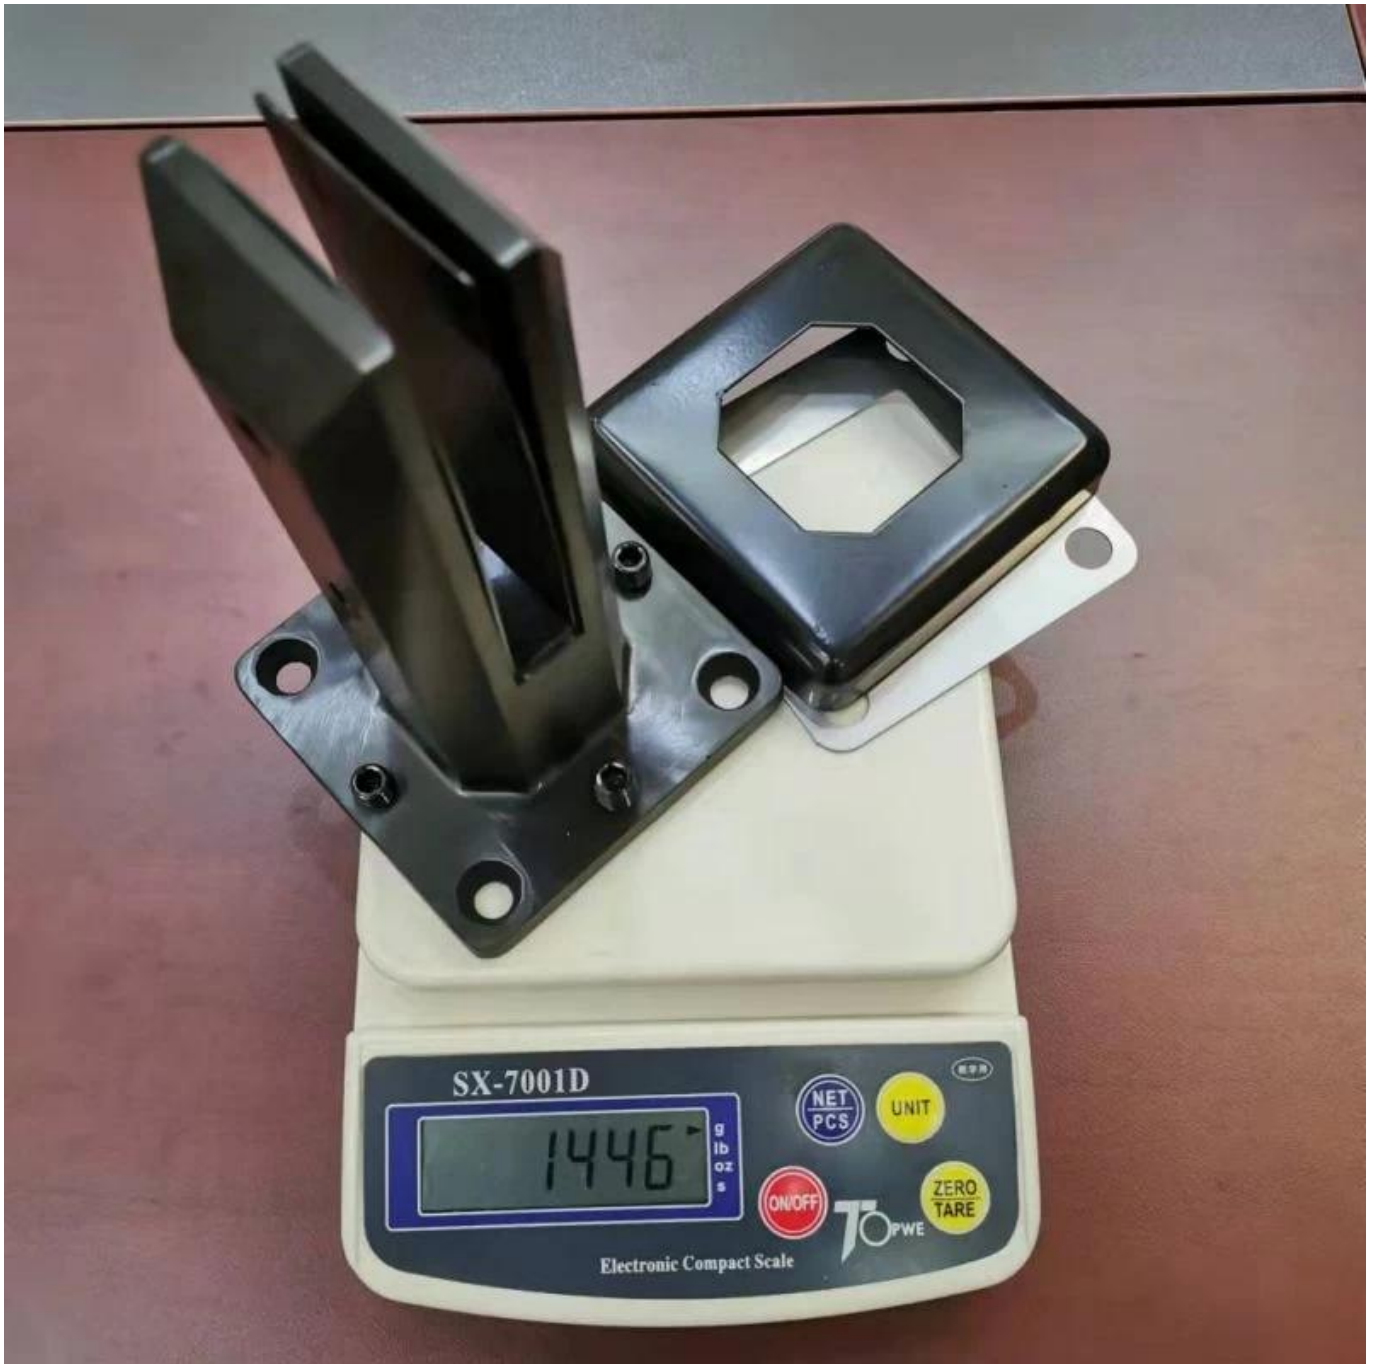

**Spigot en verre réglable en acier inoxydable Duplex 2205 pour sans
cadre nager bassine piscine**

ProduitAfficher

Surface de satin

Surface noire mat

Techniquedessin

Rail de dessus carré et rond

Photo d'application