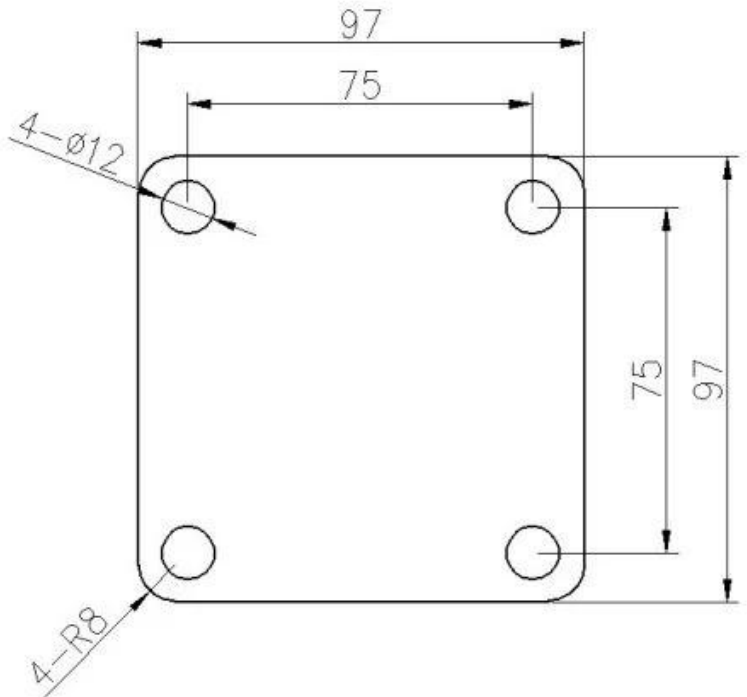

**Spigot en verre réglable en acier inoxydable Duplex 2205 pour sans
cadre nager bassine piscine**

ProduitAfficher

Surface de satin

Surface noire mat

Techniquedessin

Rail de dessus carré et rond

Photo d'application