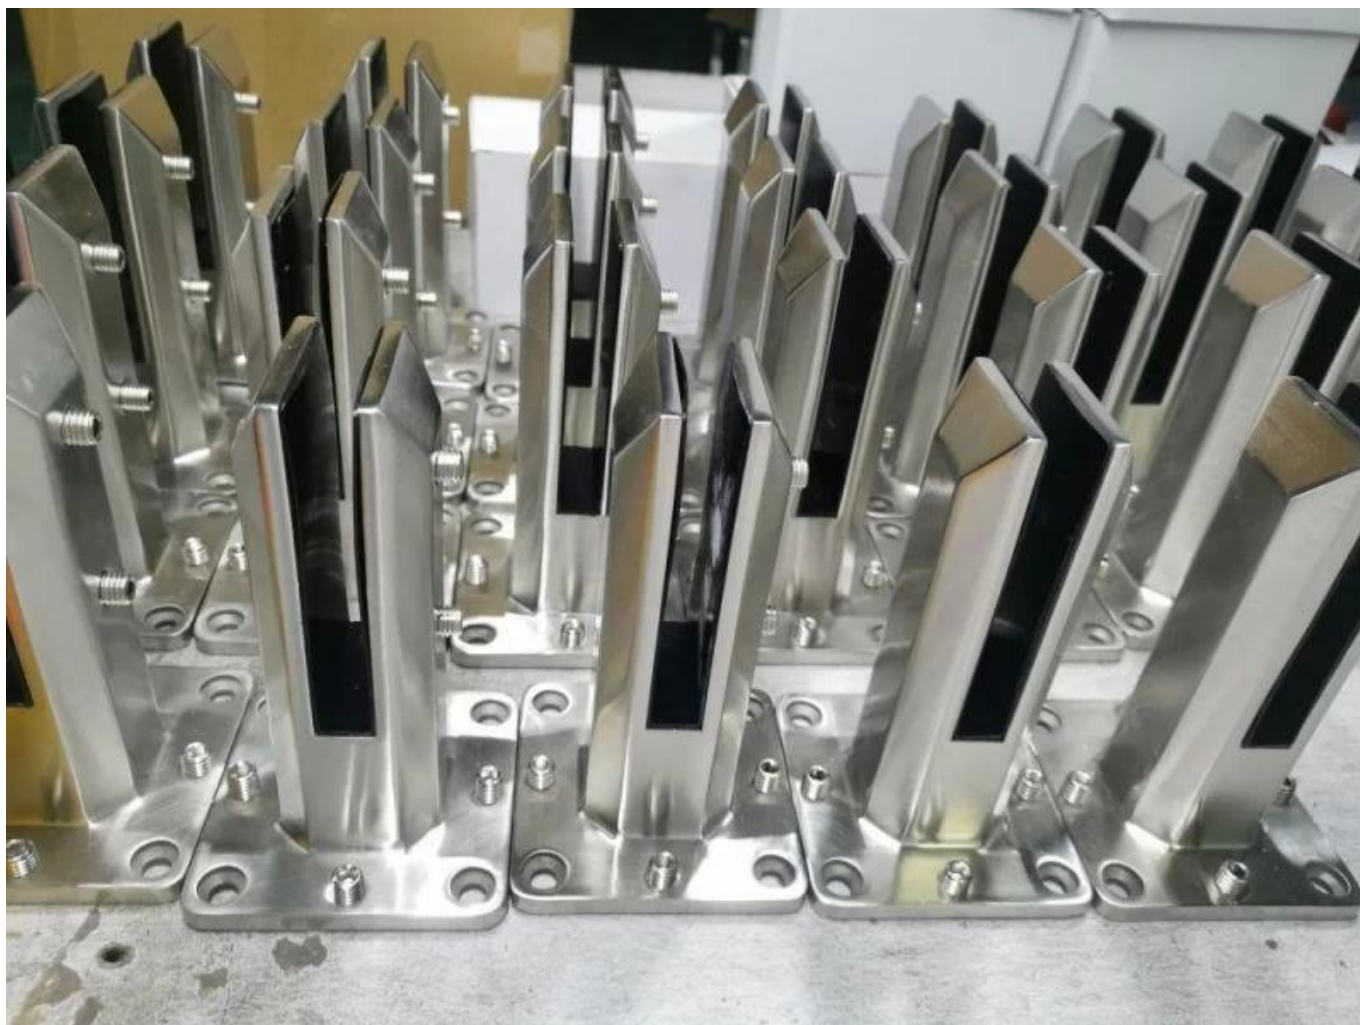

**Spigot en verre réglable en acier inoxydable Duplex 2205 pour sans
cadre nager bassine piscine**

ProduitAfficher

Surface de satin

Surface noire mat

Techniquedessin

Rail de dessus carré et rond

Photo d'application

Autres spigots de verre connexes

Surface finish
Satin

Surface finish
Mirror

RBM

SBM

RCM

SCM

**Surface finish
Matt black**