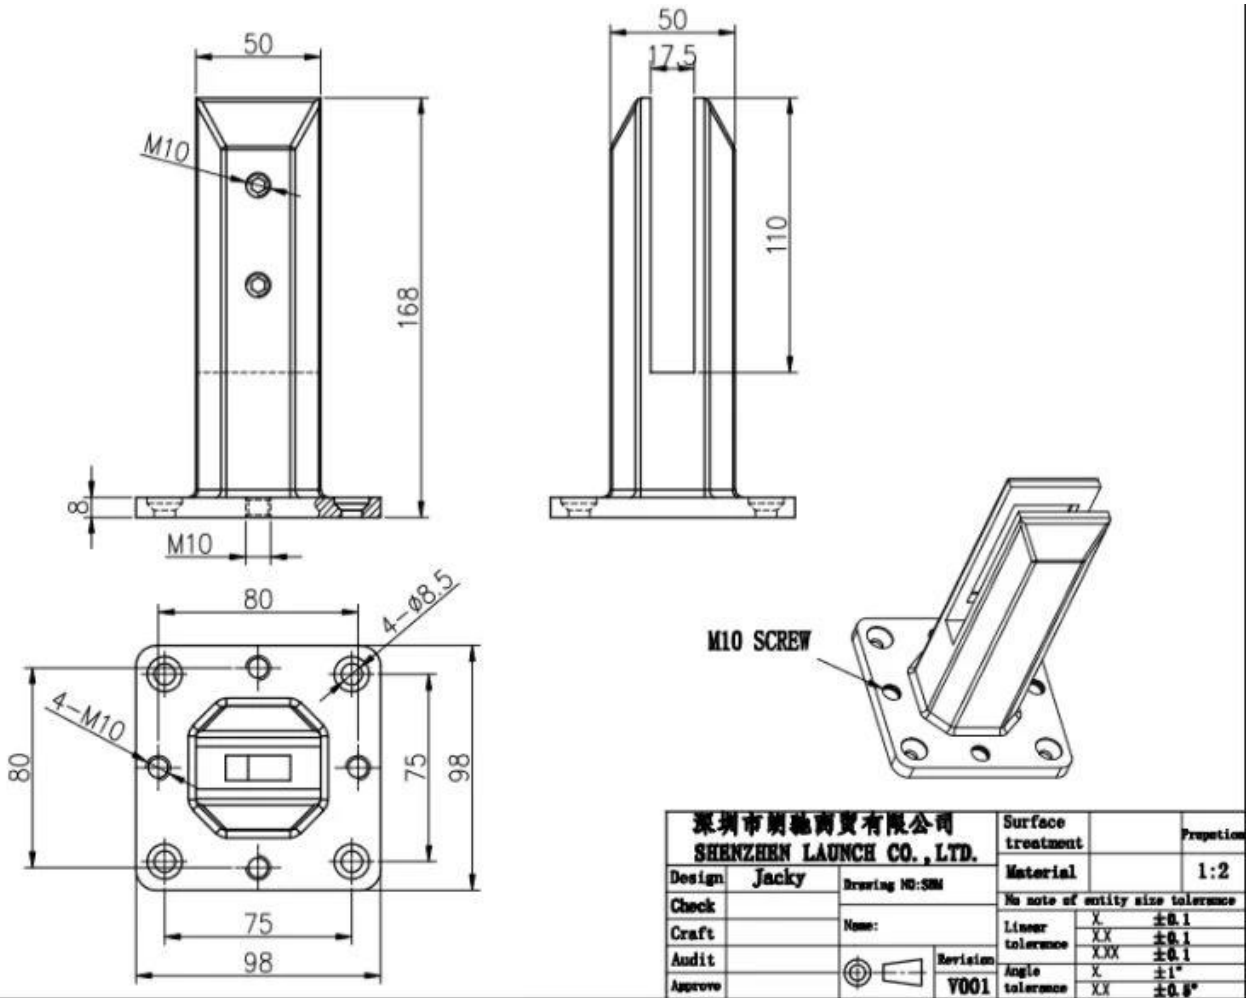

**Spigot en verre réglable en acier inoxydable Duplex 2205 pour sans
cadre nager bassine piscine**

ProduitAfficher

Surface de satin

Surface noire mat

Techniquedessin

Rail de dessus carré et rond

Photo d'application