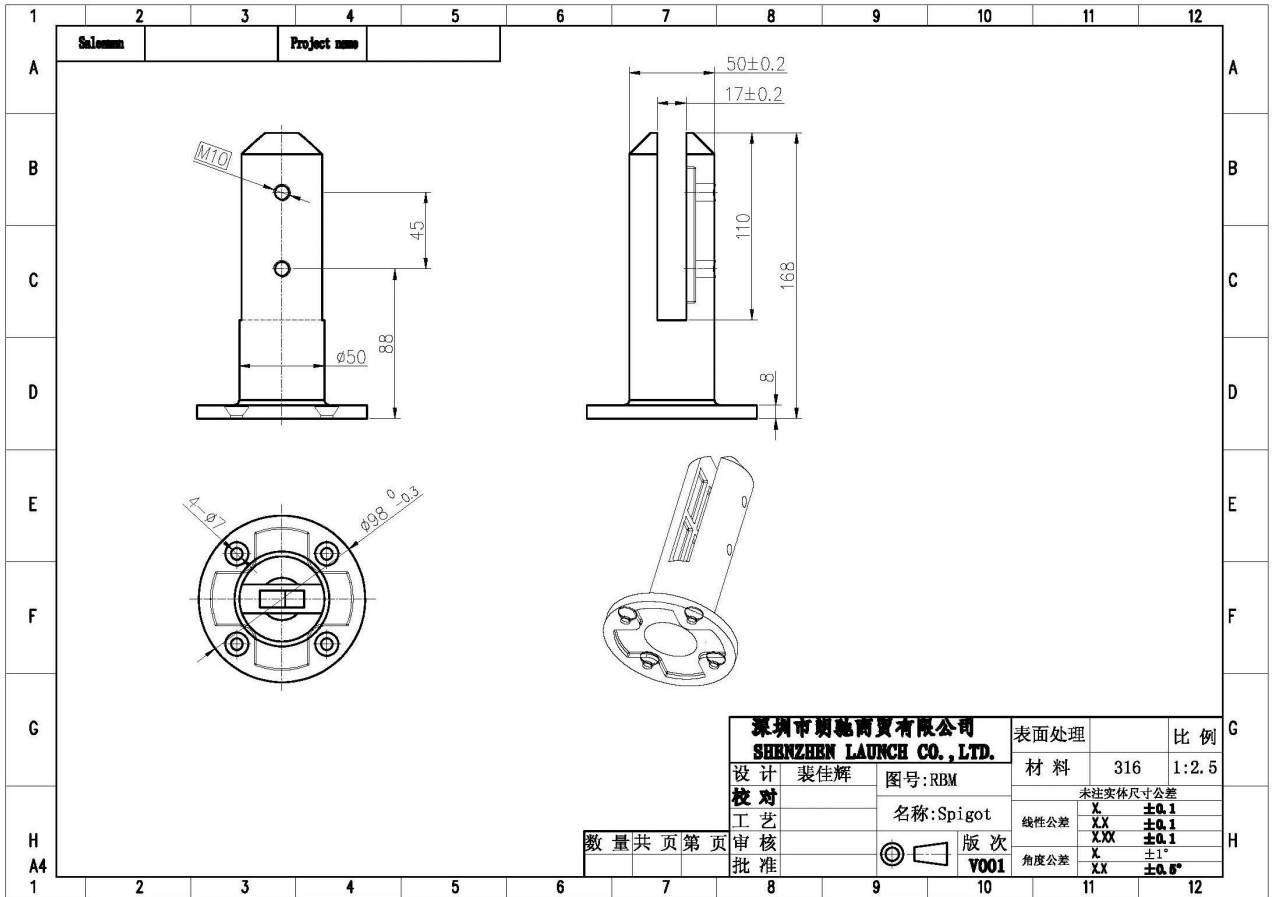

Tiges de garde-corps en verre enduit noir Duplex 2205 pour piscine Clôture de piscine en verre sans cadre Brides durables en verre antirouille.

#Caractéristiques des embouts de garde-corps en verre -

Modèle No.	RBM
Matériel	duplex 2205
terminer	revêtement en poudre de couleur noire
Épaisseur du verre	10-13,52 mm
la taille	168 mm
type	ajustement par friction, pas besoin de trous sur le verre

#Photos de broche de garde-corps en verre rond enduit de poudre noire-

satiné -

finition miroir

Dimensions de l'embout de garde-corps en verre RBM -

Emballage des photos de bouts de garde-corps en verre

2014/03/19