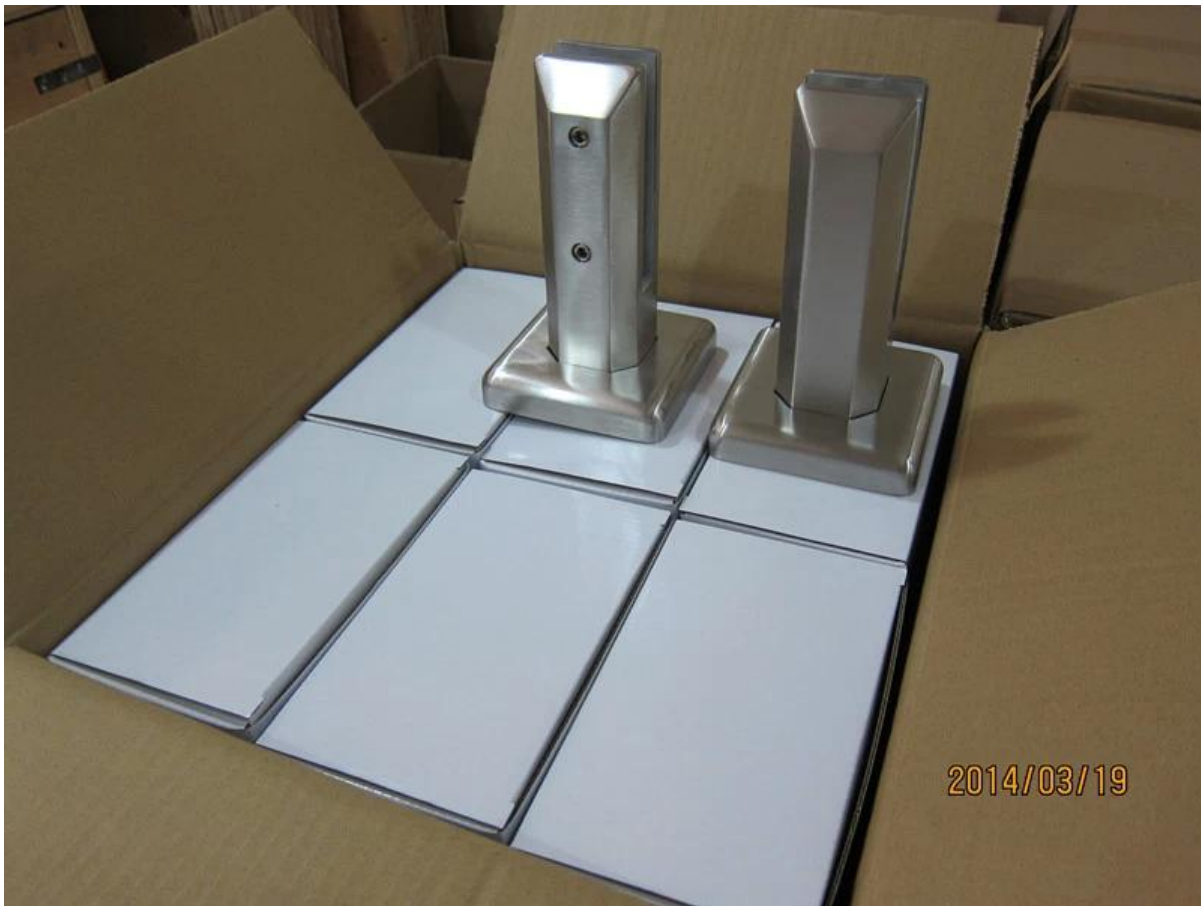

Maison contemporaine déco duplex 2205 pinces de balustrade de balustrade en verre sans cadre.

Traits -

- Modèle # SBM
- Embout en verre de type plaque de base carrée
- H = 168 mm
- Épaisseur du verre 10-13,52 mm
- Ajustement par friction, pas besoin de trous de verre
- Longue durabilité et antirouille

Photo et dessin SBM -

KEBIL 科比奥®

Autres modèles de pinces à broche en verre disponibles pour la sélection, cliquez sur la photo ci-dessous pour plus d'informations. -

Glass spigot

MODEL # SBM

MODEL # SCM

MODEL # RBM

MODEL # RCM

Détails d'emballage pour la pince à broche en verre SBM-

1 pc dans une boîte blanche, 12 pièces dans un carton, taille de carton 365 * 330 * 230mm, 18,4 kg /

carton

2014/03/19

Photos de projet de pincettes de balustrade de balustrade de balcon en verre sans cadre Duplex 2205-