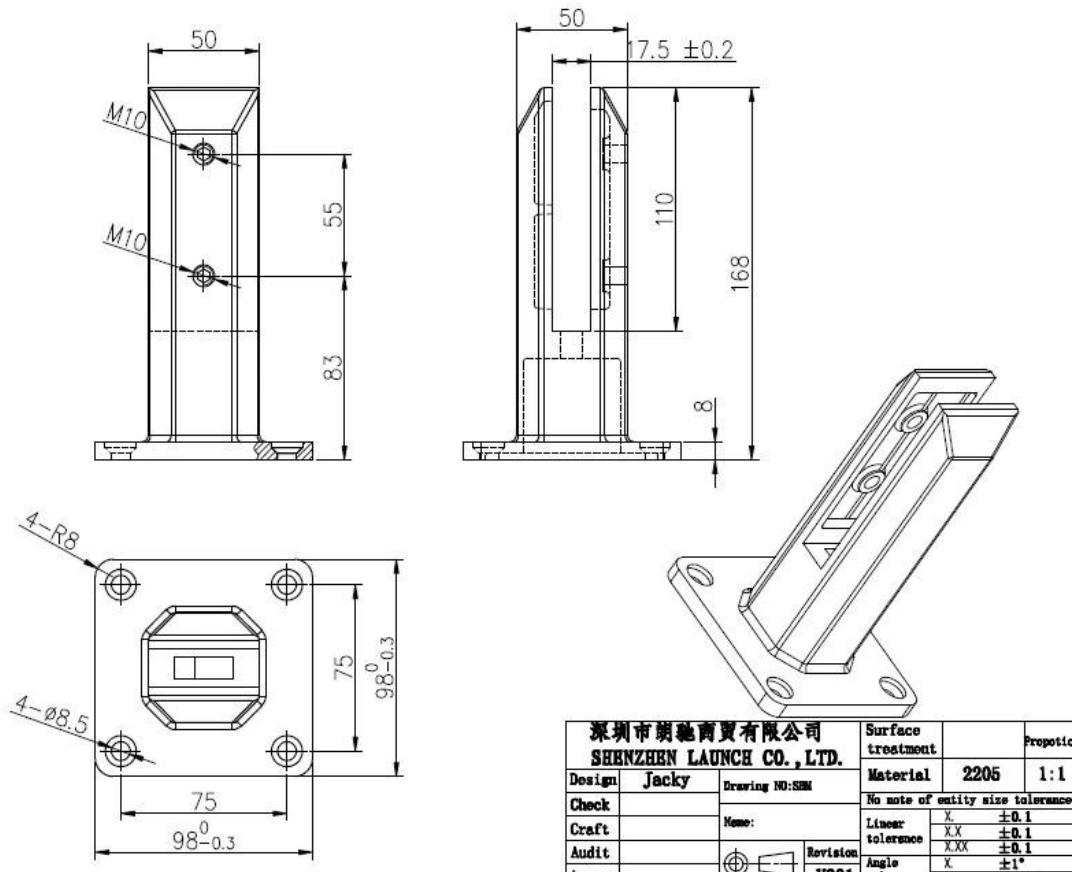

Autres modèles de pinces à broche en verre disponibles pour la sélection, cliquez sur la photo ci-dessous pour plus d'informations. -

Glass spigot