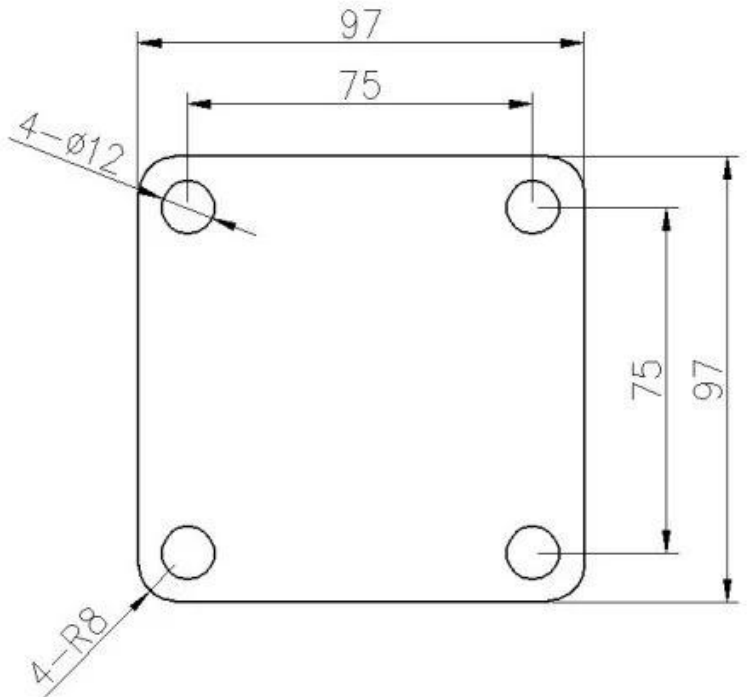

Spigot en verre réglable en acier inoxydable Duplex 2205 pour sans cadrenager bassines crime

ProduitAfficher

Surface de satin

Surface noire mat

Techniquedessin

Photo d'application

Autres spigots de verre connexes