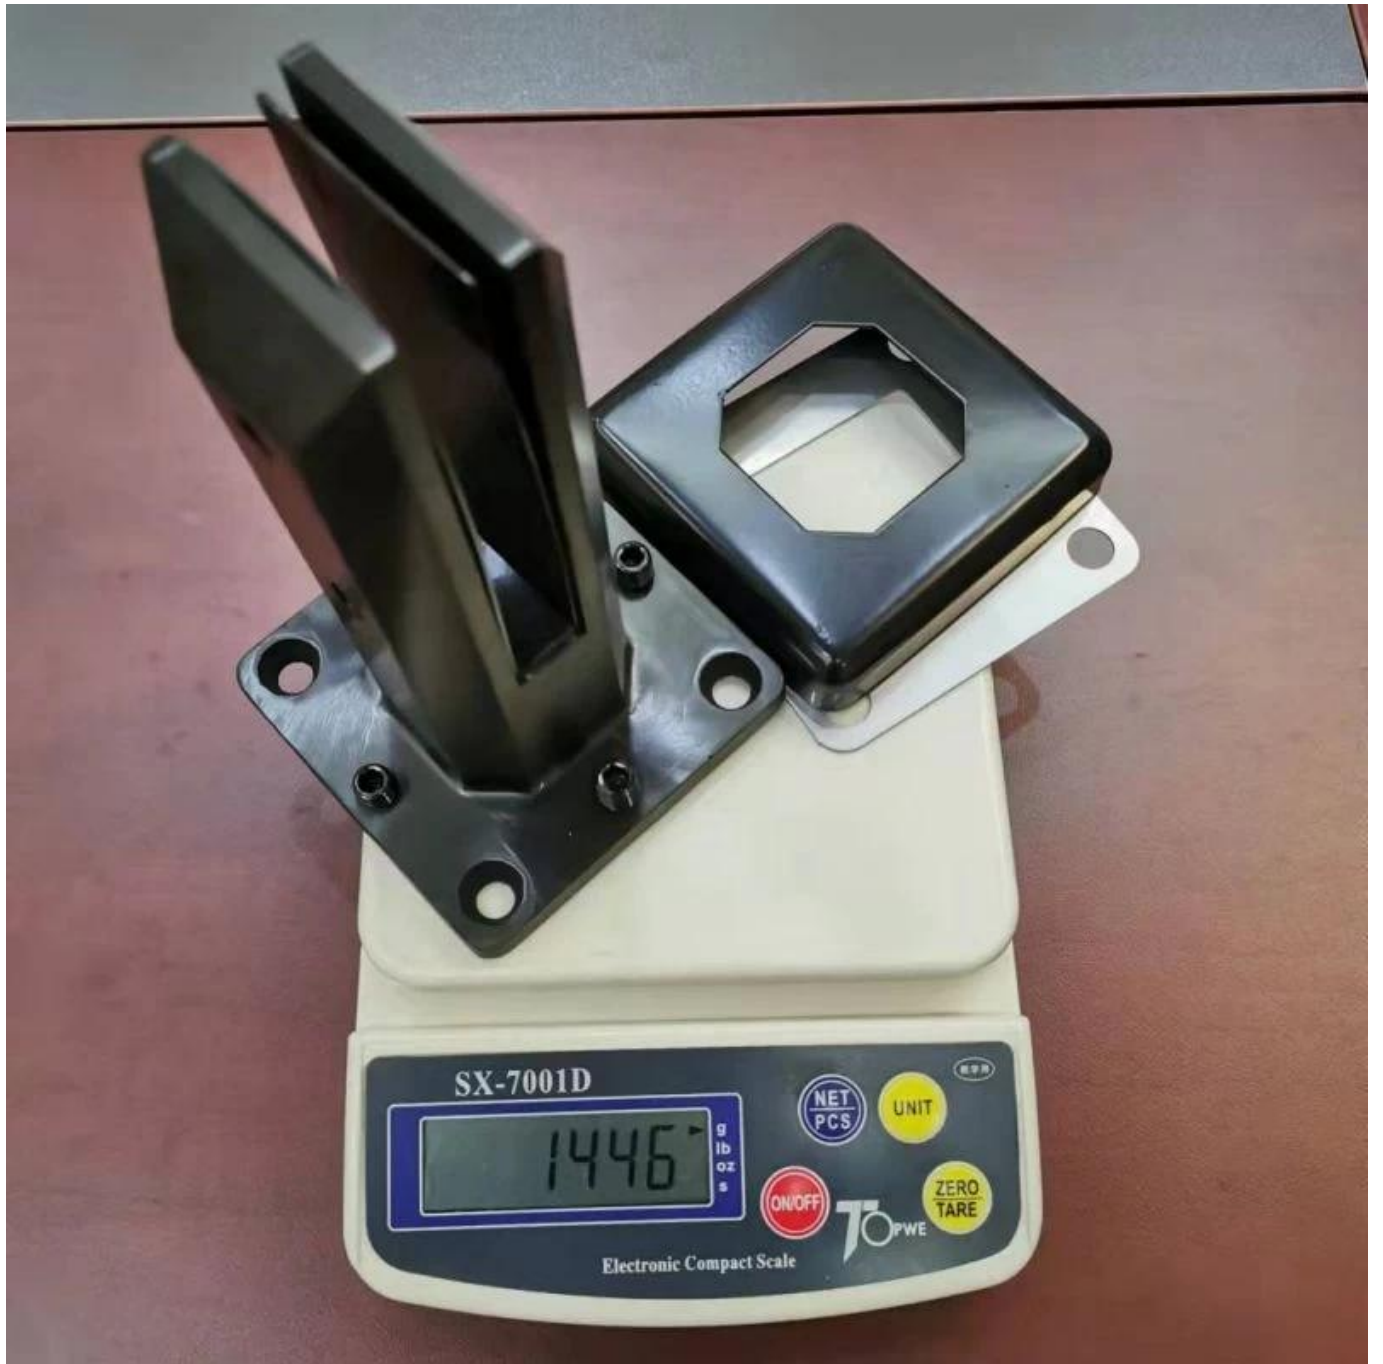

Spigot en verre réglable en acier inoxydable Duplex 2205 pour sans cadrenager bassines crime

ProduitAfficher

Surface de satin

Surface noire mat

Techniquedessin

Photo d'application

Autres spigots de verre connexes