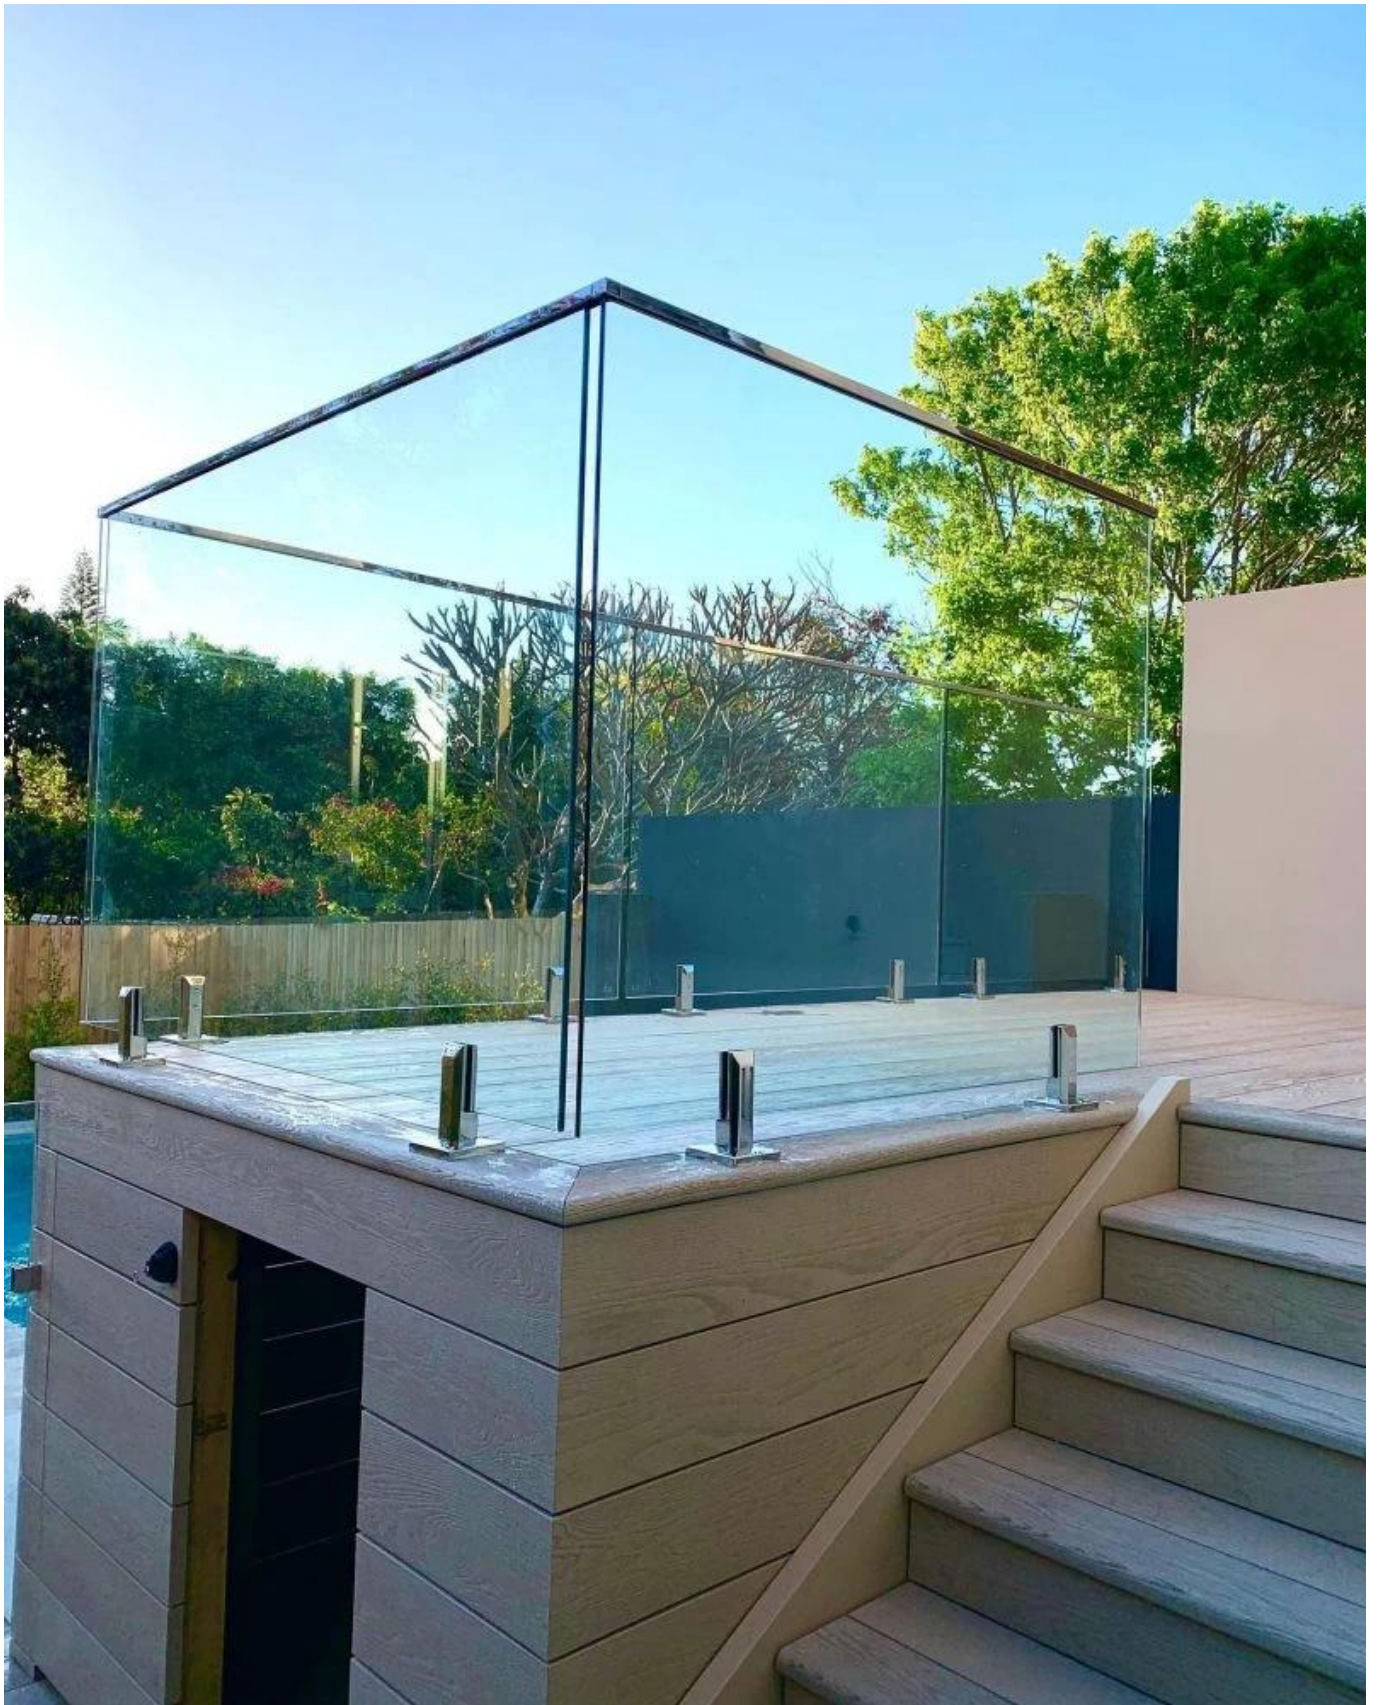

Spigot en verre réglable en acier inoxydable Duplex 2205 pour sans cadrenager bassines crime

ProduitAfficher

Surface de satin

Surface noire mat

Techniquedessin

Photo d'application

Autres spigots de verre connexes