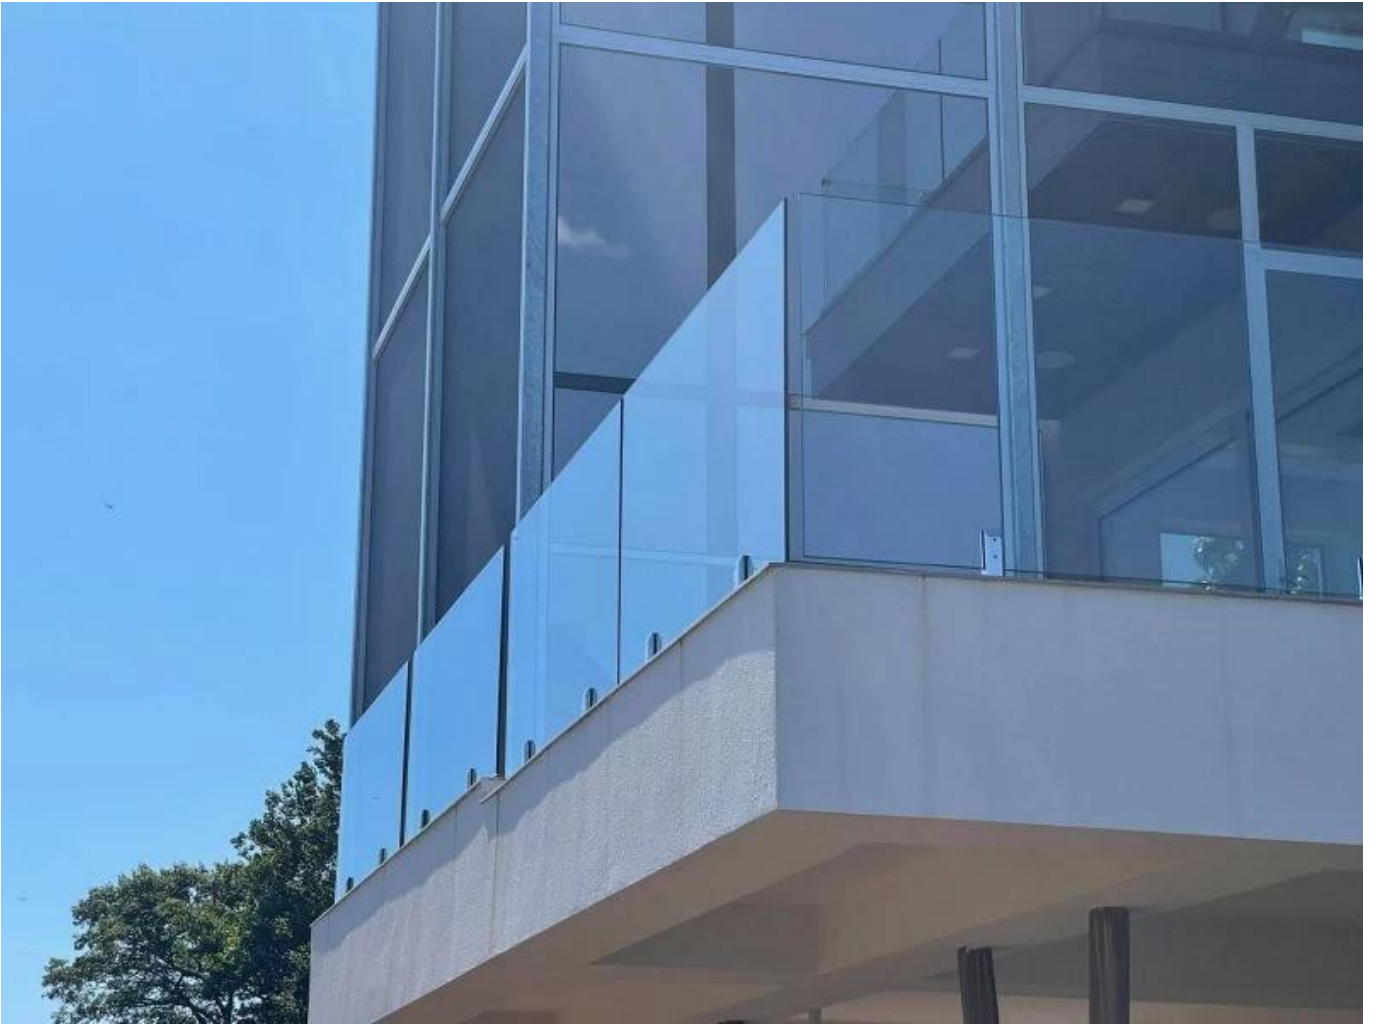

Spigot en verre réglable en acier inoxydable Duplex 2205 pour sans cadrenager bassines crime

ProduitAfficher

Surface de satin

Surface noire mat

Techniquedessin

Photo d'application

Autres spigots de verre connexes