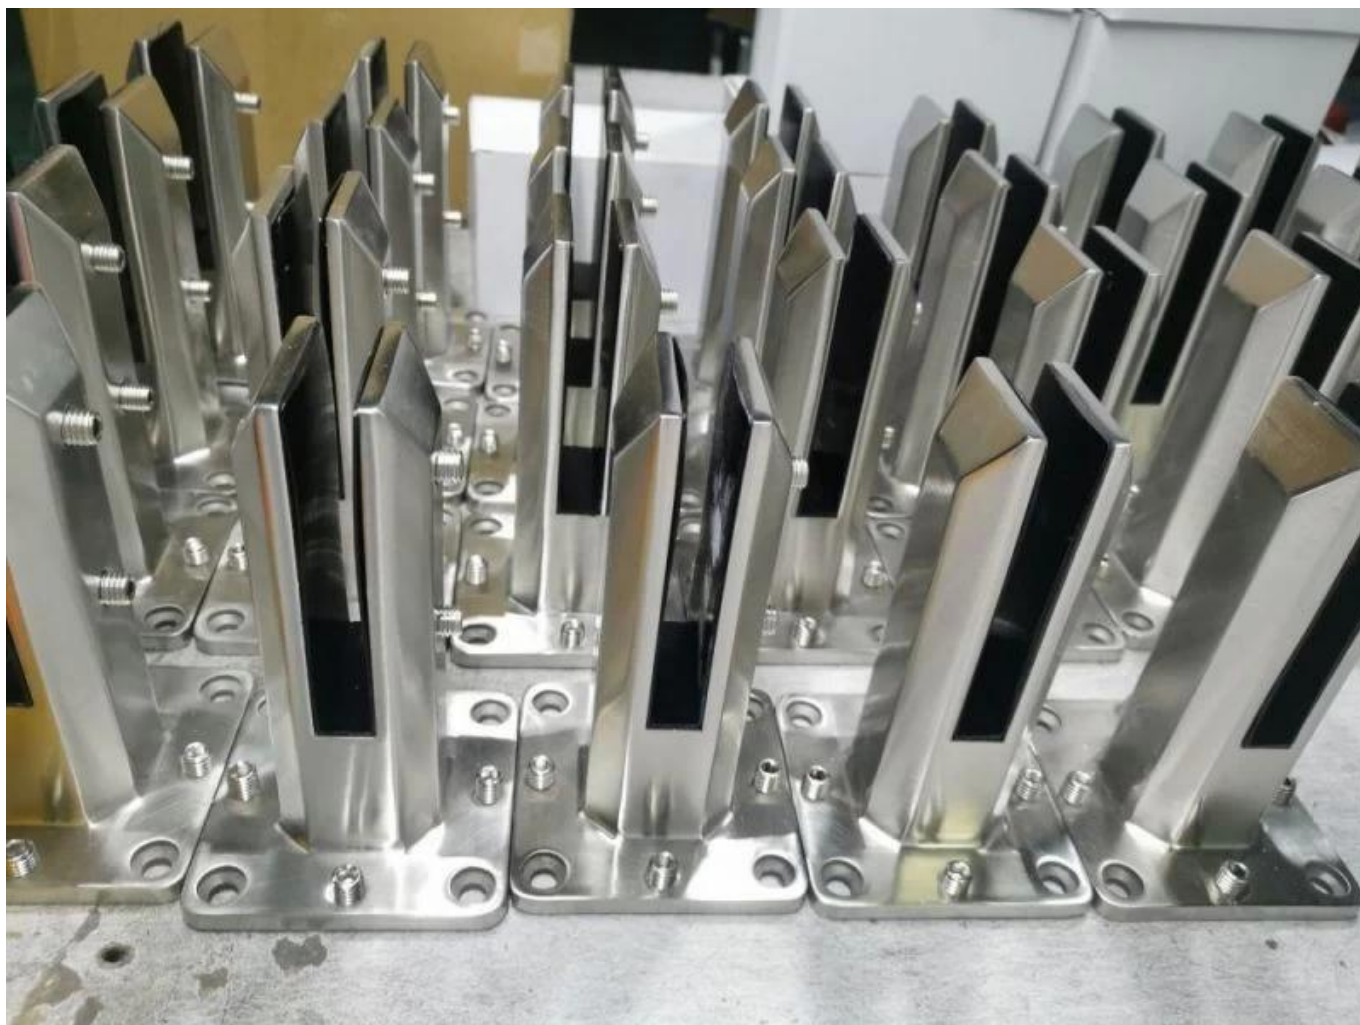

Spigot en verre réglable en acier inoxydable Duplex 2205 pour sans cadrenager bassines crime

ProduitAfficher

Surface de satin

Surface noire mat

Techniquedessin

Photo d'application

Autres spigots de verre connexes