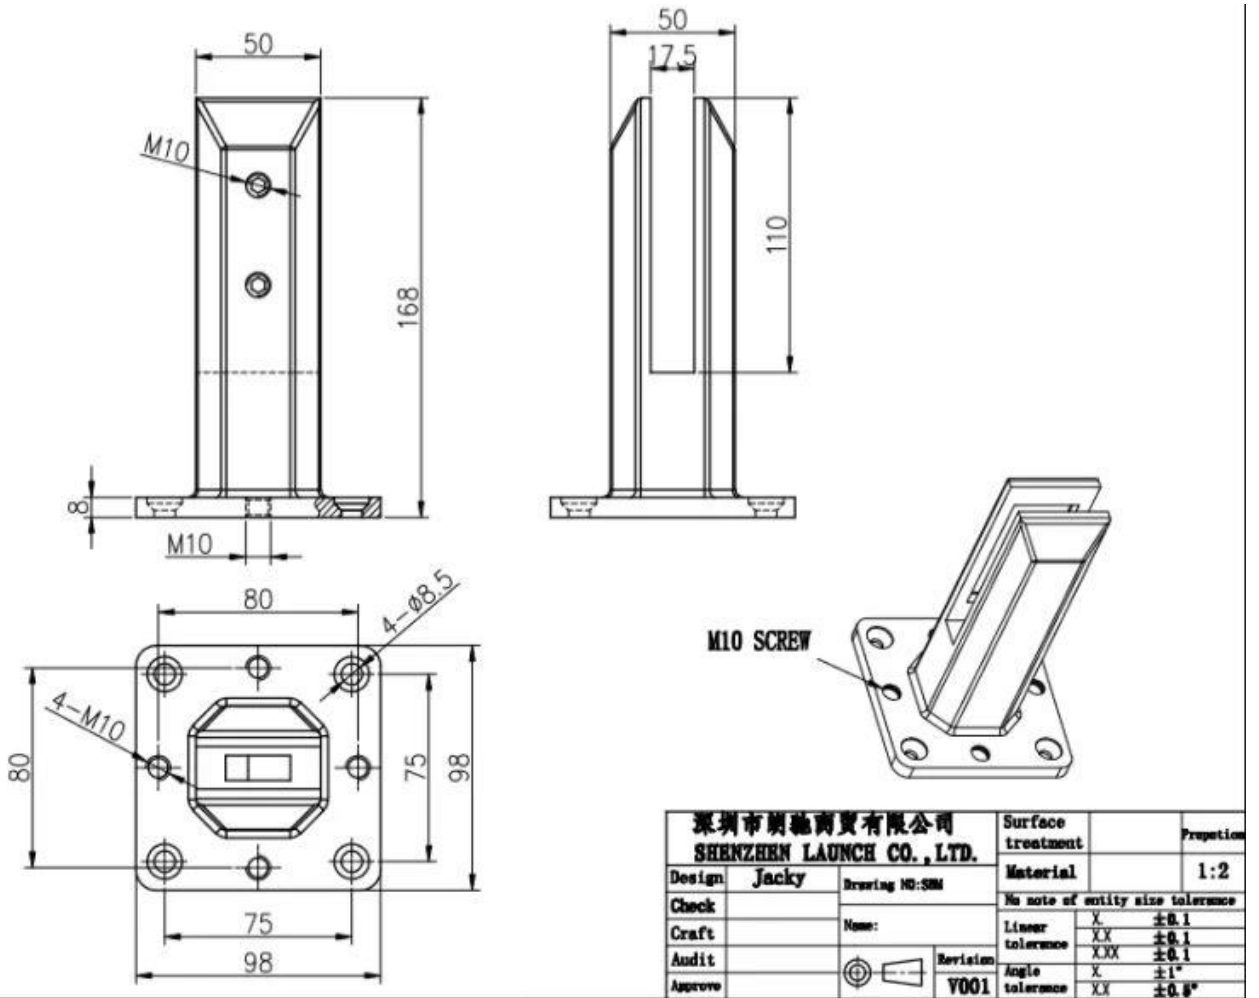

Spigot en verre réglable en acier inoxydable Duplex 2205 pour sans cadrenager bassines crime

ProduitAfficher

Surface de satin

Surface noire mat

Techniquedessin

Photo d'application

Autres spigots de verre connexes