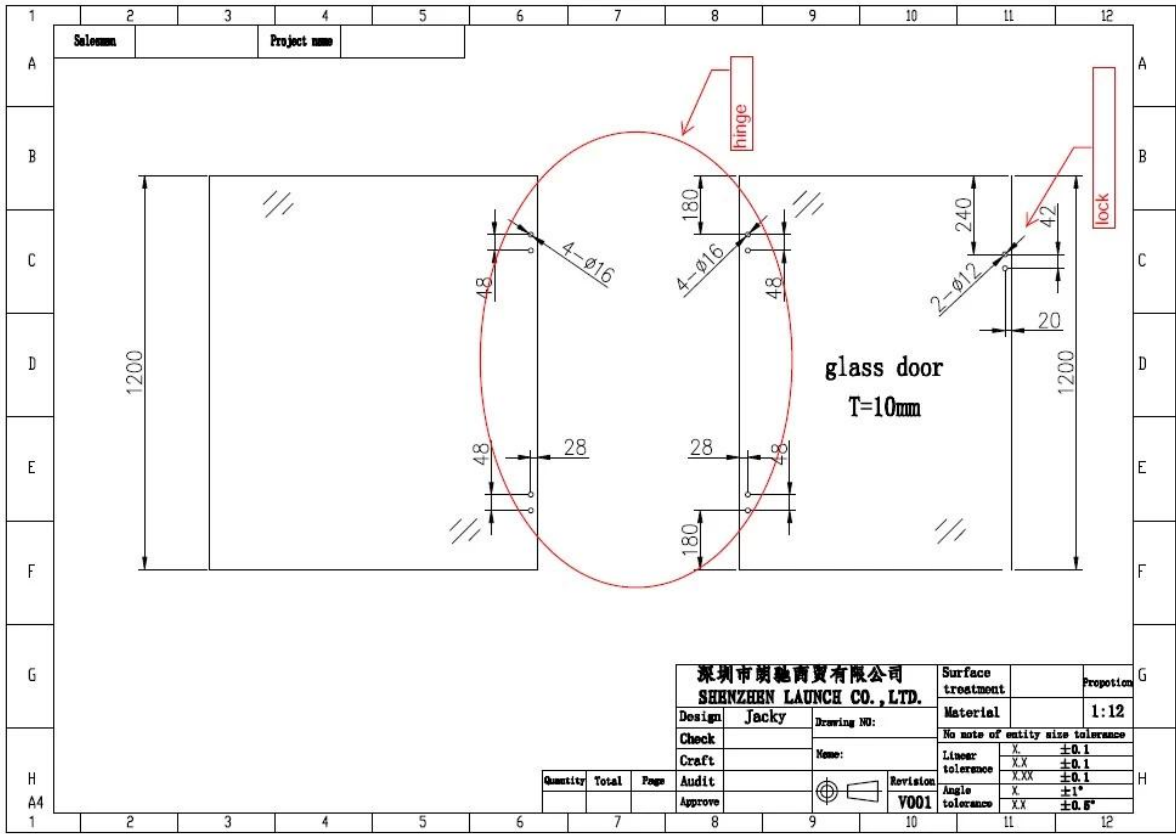

Le lancement de Shenzhen fournit un loquet de porte en verre Duplex en acier inoxydable 2205 avec une forte résistance à la corrosion pour les piscines salées, les zones environnantes de la mer.

Duplex 2205 Loquet de porte de verre de la piscine, verre à mur avec couvercle magnétique en acier inoxydable

loquet de portail en verre Duplex 2205 de la clôture de la piscine disponible -

Type de

Dessins de porte en verre requis pour la serrure de verre et les charnières de verre

Duplex 2205 Loceau de porte de verre de la clôture de la piscine pour la clôture de la piscine-