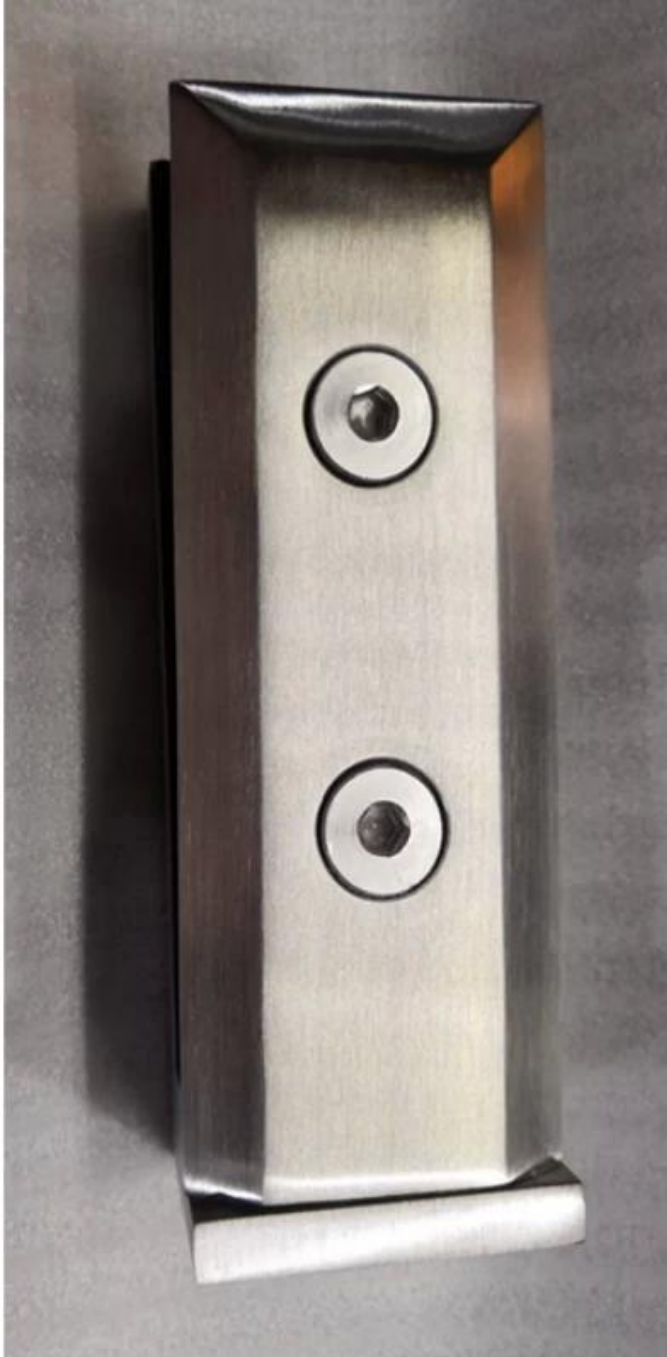

## Produitspectacle

legfillepanneauestpercédeuxdes trousaulesbasàrelieravecetteverrerobinet.

Des visrelieravecbétonou alorsboisvolontéêtreoffert ensemble.

Échantillonssontdisponiblepourvotrettest.

**Dessin technique**

**Production de masse**

**Photo d'application**

Normalement utilisé pour balcon, pont, terrasse Framels

Si vous êtes intéressé par eux, n'hésitez pas à me contacter.

Frank Fang, [sales02@launch-china.cn](mailto:sales02@launch-china.cn)