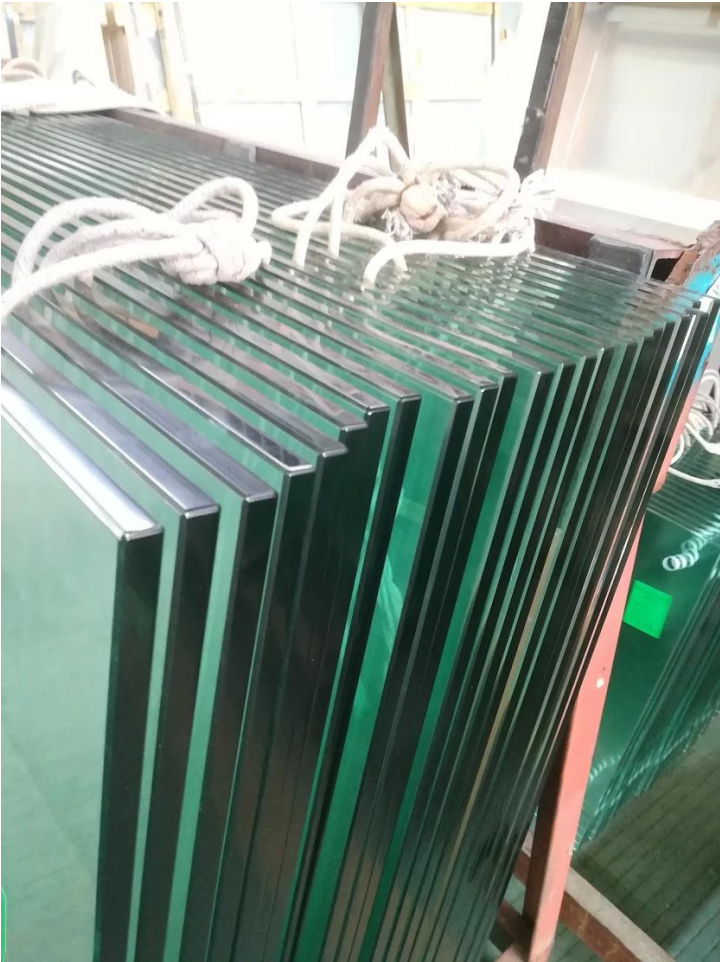

Faignement en verre Direct 2205 Balustrade Assalettes d'escalier en acier inoxydable Gold Gold Polied Spigot Spigot Glass

Tapot de balustrade en verre finition noire mate:

| | |
|------------------|--|
| Nom de produit | Faigement en verre Direct 2205 Balustrade Assalettes d'escalier en acier inoxydable Gold Gold Polied Spigot Glass |
| Matériel | Acier inoxydable 316 ou 2205 |
| Finir | Satin brossé, miroir poli, noir ou or |
| Pour verre | 10-12 mm d'épaisseur |
| technique | Fonderie |
| Boulon d'ancrage | Y compris |
| MOQ | 10pcs |
| Application | Escalier / balcon / balustrade / terrasse / main courante |
| OEM / ODM | Acceptable |
| Païement | T / t; I / c à vue; Western Union |
| Livraison | Expédition en océan; expédition d'air; livraison expresse |

SBM Spigot est un type de porte-verre populaire et une balustrade en verre sans frappe

Avantage:

style est largement utilisé à la piscine et à une maison de grande classe ou Résidence, qui peut vous offrir un champ de vision ouvert et confortable. À propos de l'installation, il est facile de réparer le verre en serrant les vis.

DégagerPhotospourlasurfacetraitemement:

Spigot de balustrade en verre:

Chidées de porte en verre:

Crampes en verre:

Panneaux de verre trempés:

Photos du projet:

Bienvenue à nous contacter pour plus de détails: