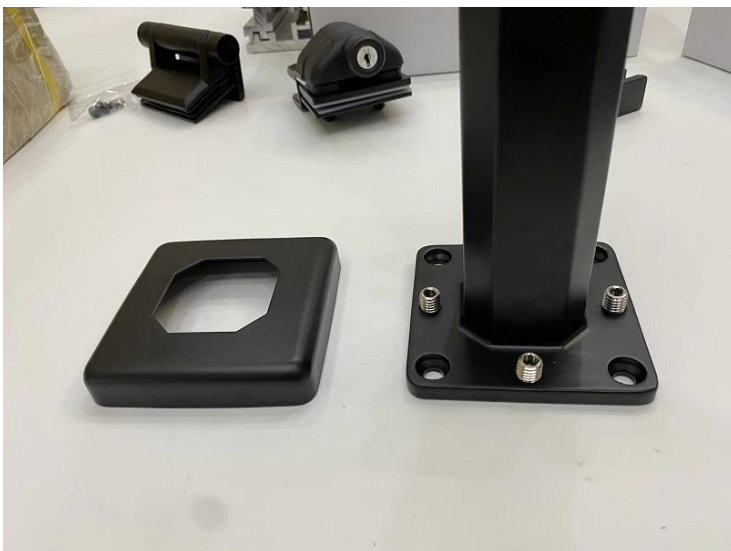

Spigot de balustrade en verre: