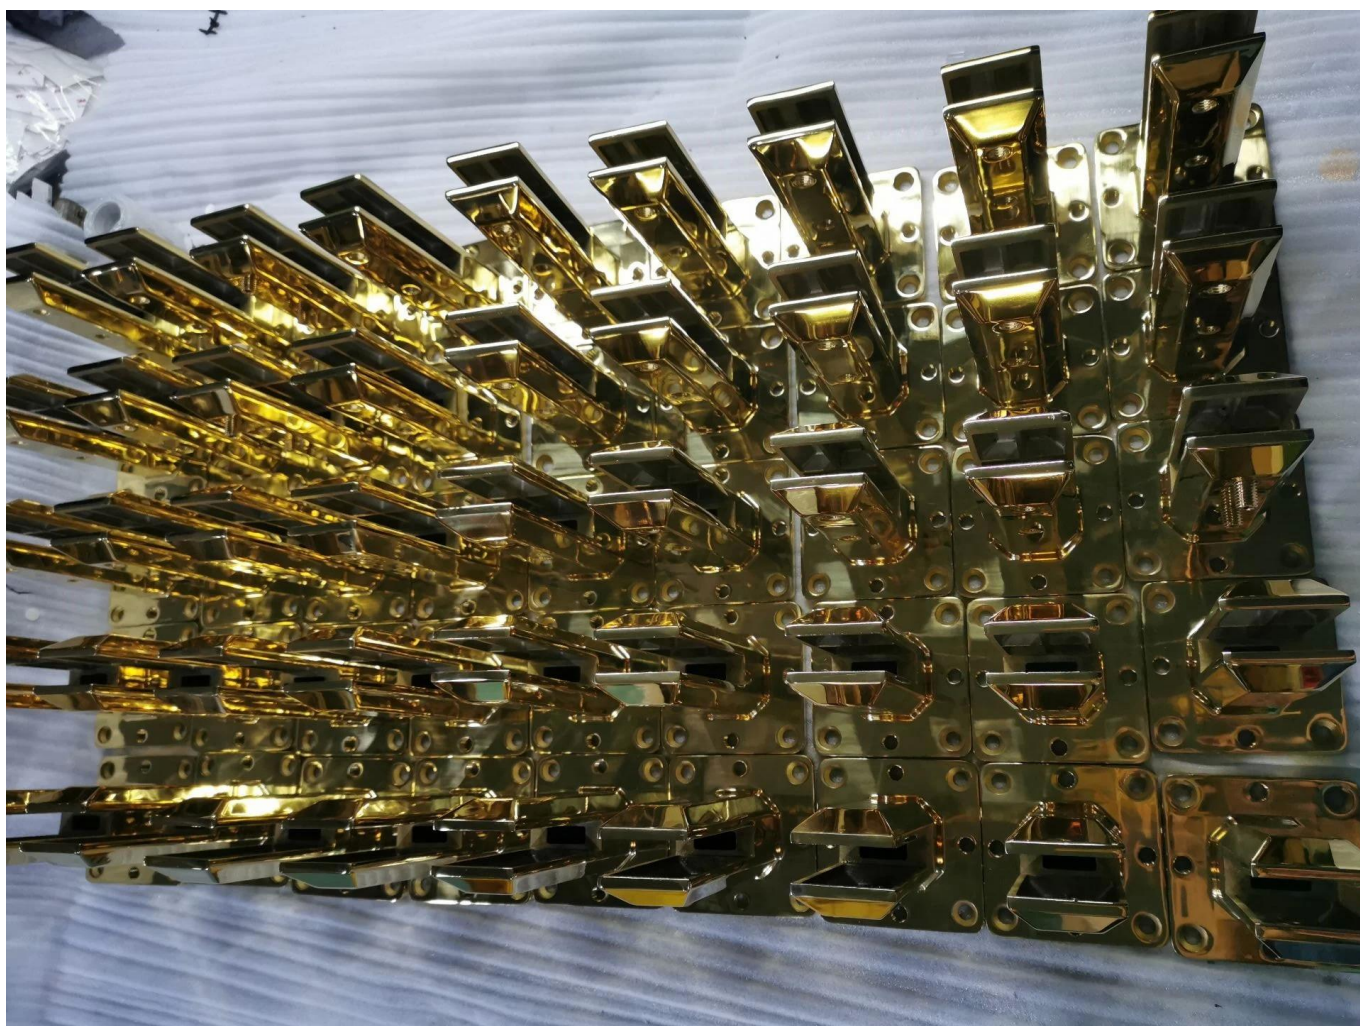

Faignement en verre Direct 2205 Balustrade Assalettes d'escalier en acier inoxydable Gold Gold Polied Spigot Spigot Glass

Tapot de balustrade en verre finition noire mate:

| | |
|------------------|--|
| Nom de produit | Faigement en verre Direct 2205 Balustrade Assalettes d'escalier en acier inoxydable Gold Gold Polied Spigot Glass |
| Matériel | Acier inoxydable 316 ou 2205 |
| Finir | Satin brossé, miroir poli, noir ou or |
| Pour verre | 10-12 mm d'épaisseur |
| technique | Fonderie |
| Boulon d'ancrage | Y compris |
| MOQ | 10pcs |
| Application | Escalier / balcon / balustrade / terrasse / main courante |
| OEM / ODM | Acceptable |
| Païement | T / t; I / c à vue; Western Union |
| Livraison | Expédition en océan; expédition d'air; livraison expresse |

SBM Spigot est un type de porte-verre populaire et une balustrade en verre sans frappe

Avantage:

style est largement utilisé à la piscine et à une maison de grande classe ou Résidence, qui peut vous offrir un champ de vision ouvert et confortable. À propos de l'installation, il est facile de réparer le verre en serrant les vis.