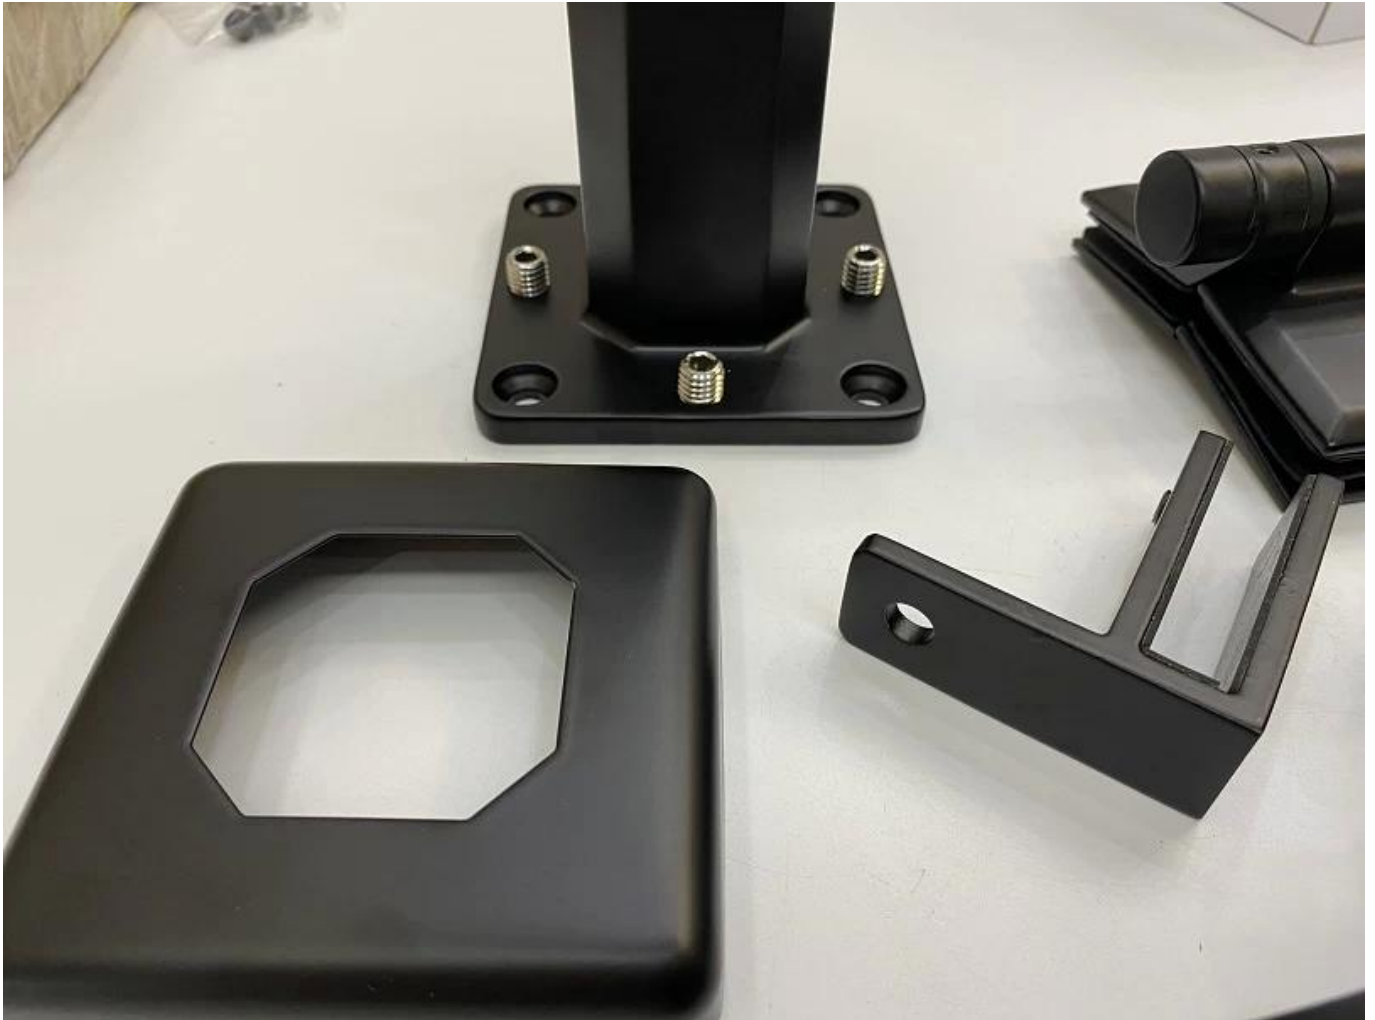

SBM Spigot est un type de porte-verre populaire et une balustrade en verre sans frappe

Avantage:

style est largement utilisé à la piscine et à une maison de grande classe ou Résidence, qui peut vous offrir un champ de vision ouvert et confortable. À propos de l'installation, il est facile de réparer le verre en serrant les vis.

DégagerPhotospourlasurfacetraitemement: