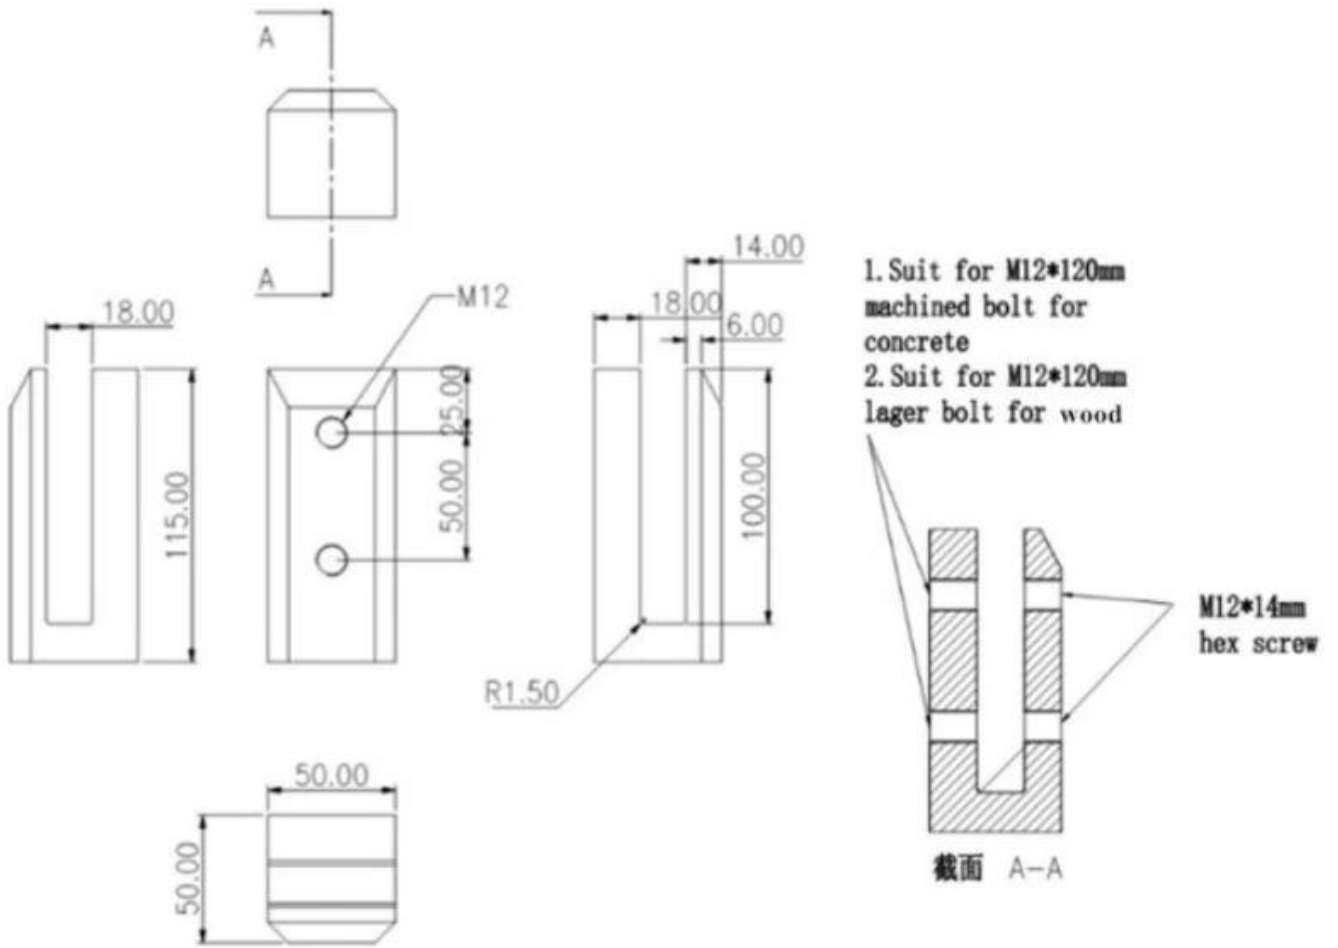

## ProduitSpécifications.

Nom du produit	Spigot en verre monté par latéral
Matériel	Duplex 2205 Acier inoxydable
Finition de surface	Miroir poli, satiné brossé, noir mat
Épaisseur du verre	8-13.52mm, verre sans trou
Tailles	Selon le dessin
Application	Balustrade de balcon, garde-corps, etc.
Moq	10pcs

## ProduitAfficher

**Dessin technique**

**Emballage et production de masse**

1pcs dans une boîte blanche, 12 pcs dans une boîte de dessin animé

**Image de projet**

Si vous êtes intéressé par ce produit, n'hésitez pas à me contacter.  
Frank Fang sales02@launch-china.cn  
WhatsApp / Téléphone: +8615906261741