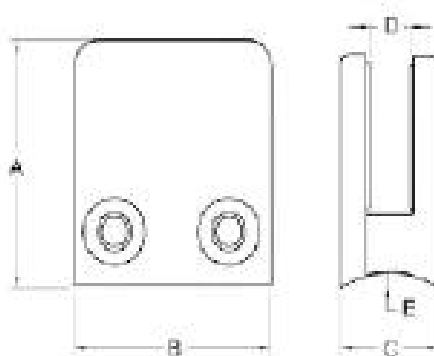

Dos plat collier de verre carrée sur le poteau en acier inoxydable

G102 carré Verre pince

Épaisseur de verre: pour le verre 8-10mm

Forme: forme carrée;

Dos ou dos courbé plat;

Acier inoxydable 304/316

polsied ou brossé

MOQ 1 pcs

port de mer de Shenzhen;

Taille du G102: 44x44x25mm;

Model No.	A	B	C	D	E
G102	44	44	25	11	0

Satin brossé;

Poli miroir;

Projet
Installé sur la balustrade en acier inoxydable après

Place collier de verre sur le poteau carré pour balcon extérieur, garde-corps en verre de pont