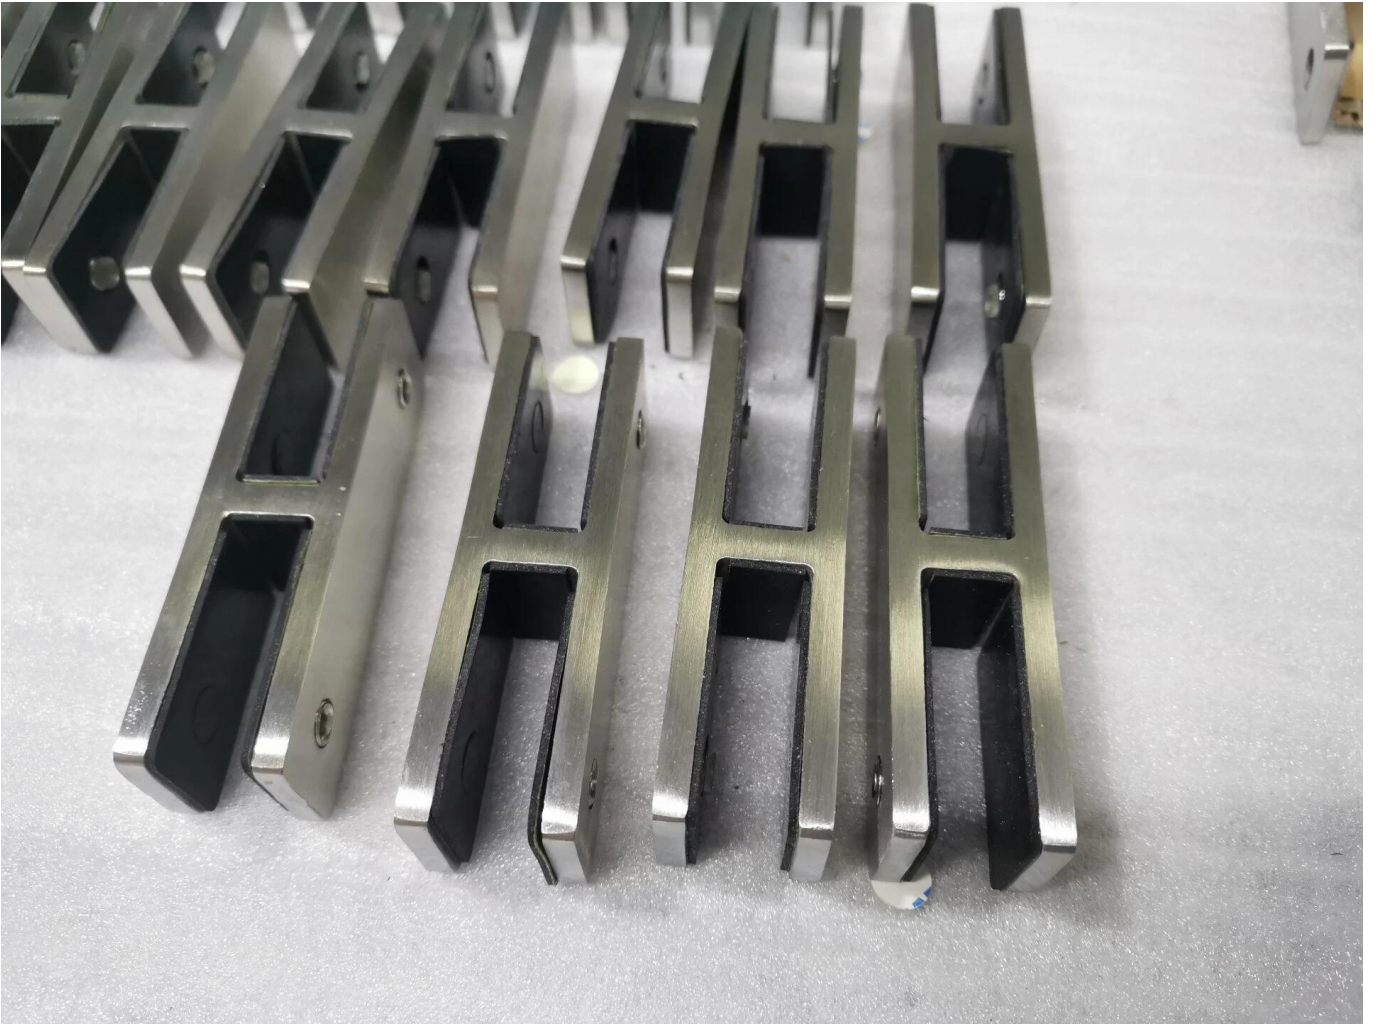

**Balcon sans cadre garde-corps verre balustrade réglable degré coin verre support  
verre pince**

***En finition électrolytique noire mate***

***En finition satinée brossée***

SHENZHEN LAUNCH CO., LTD

**En finition enduite de poudre noire mate**

**Nom du produit**

**Balcon sans cadre garde-corps verre balustrade réglable degré coin verre support verre pince**

Matériel	AISI 304, AISI 316, Duplex2205
Finir	Satiné, Polonais, Noir mat
Installation	Montage sur verre
Application	Clôture en verre
Fonction	Degré réglable
Taper	Verre à verre
Epaisseur du verre	Verre trempé de 12 mm d'épaisseur

Suite Verre Balustrade Pincés Concevoir Disponible:

**Pince à verre à 180 degrés**

**Pince à mur à verre**

**90 Degree coin verre pince**

**support réglable mur à verre pince à verre**

**Bienvenue à nous contacter pour plus de détails :**