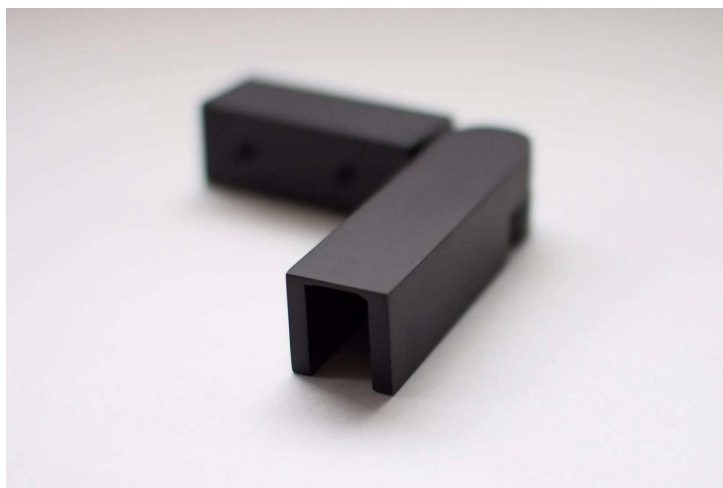

**Balcon sans cadre garde-corps verre balustrade réglable degré coin verre support  
verre pince**

***En finition électrolytique noire mate***

***En finition satinée brossée***

SHENZHEN LAUNCH CO., LTD

**En finition enduite de poudre noire mate**

**Nom du produit**

**Balcon sans cadre garde-corps verre balustrade réglable degré coin verre support verre pince**

Matériel	AISI 304, AISI 316, Duplex2205
Finir	Satiné, Polonais, Noir mat
Installation	Montage sur verre
Application	Clôture en verre
Fonction	Degré réglable
Taper	Verre à verre
Epaisseur du verre	Verre trempé de 12 mm d'épaisseur

Suite Verre Balustrade Pincés Concevoir Disponible:

**Pince à verre à 180 degrés**

**Pince à mur à verre**

**90 Degree coin verre pince**

**support réglable mur à verre pince à verre**

**Bienvenue à nous contacter pour plus de détails :**