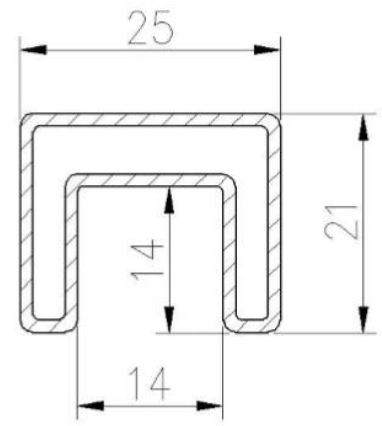

| Balustrade | Détail de la dimension | Divers matériaux |
|-------------------------------|--|---|
| • Top main courante | Mandrail de tube à sous - Conception carrée: 21 * 25 (mm) - Design rond: diamètre 25.4mm | Mandrail à bois massif / handrail en acier inoxydable |
| • Verre trempé | 10-23mm simple / stratifié | Verre trempé en écran transparent / givre / en soie / couleur |
| • Spigot / Standoff | H168 * W98 (mm) / Diamètre 38mm / 40mm / 50mm | Acier inoxydable 316, en acier inoxydable Duplex 2205 |
| • Charnière en verre / loquet | Différents types et dimensions | Acier inoxydable 316 |

Clôture en verre 2205 Détails de l'épignotage

- Matériau: Duplex en acier inoxydable 2205
- Finition: miroir / satin / noir / or
- Pour l'épaisseur de verre 10-13.52mm
- Montage: montage au sol / montage en surface / fixation de forage de noyau
- Fabricant Method: Casting (haute qualité)
- MOQ: 1 pièce
- Rencontre Australie AS1926.1-20012 / AS2820 Barrières de sécurité pour complications de la porte de la piscine
- Application: Clôture de la piscine, balcon, pont, escaliers, porche ... clôture de

balustrade en verre

5 des modèles verre clôture 2205 robinet disponible

SpiGOT en verre de la mouteuse latérale

SFM

SPiGOT en verre de plaque de base de la plaque de fixation

SBM

RBM

SCM

RCM

Fentetube inoxydable acier HautMandrail et accessoires:

25 × 21MM, GROOVE 14 × 14MM

Surface treatment: satin brushed / mirror polished

25*21 tube

Model: SQ2521

DIAMETER 25.4MM, GROOVE 14 × 14MM

Surface treatment: satin brushed / mirror polished