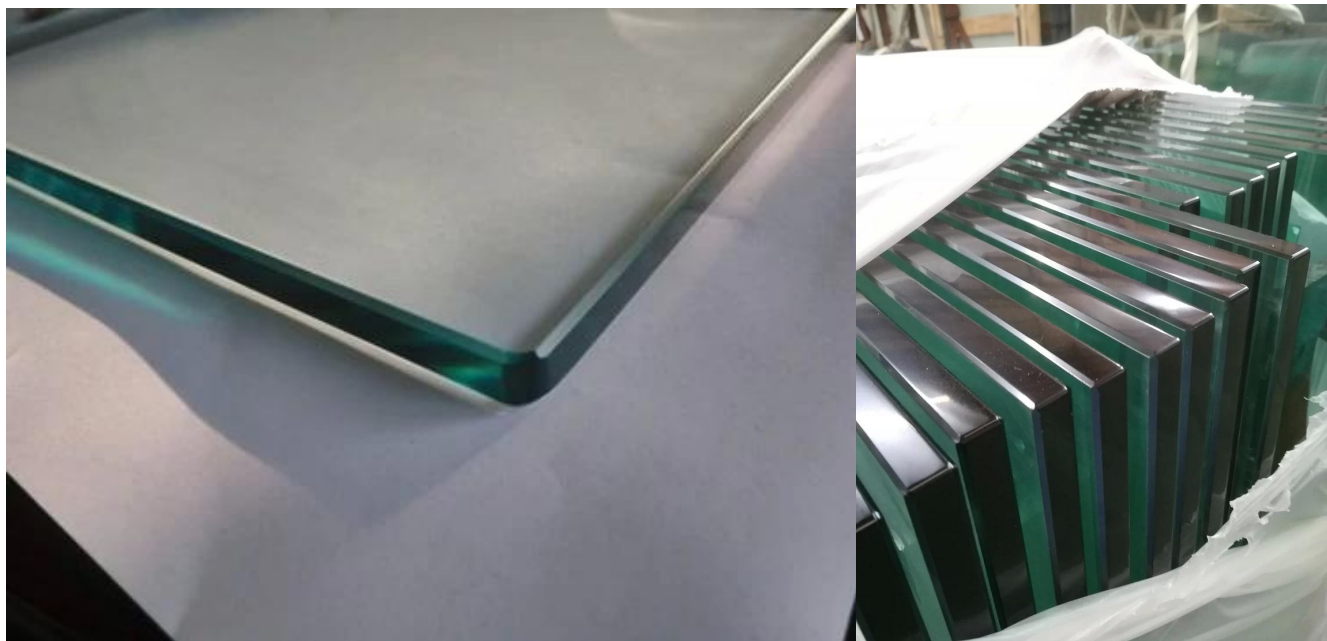

Clôture en verre 2205 Détails de l'épignotage

- Matériau: Duplex en acier inoxydable 2205
- Finition: miroir / satin / noir / or
- Pour l'épaisseur de verre 10-13.52mm
- Montage: montage au sol / montage en surface / fixation de forage de noyau
- Fabricant Method: Casting (haute qualité)
- MOQ: 1 pièce
- Rencontre Australie AS1926.1-20012 / AS2820 Barrières de sécurité pour complications de la porte de la piscine
- Application: Clôture de la piscine, balcon, pont, escaliers, porche ... clôture de

KEBIL 科比奥®

Glass to glass latch 180 degree

Glass to glass latch 90 degree

Glass to wall/square post latch

DégagerTempéréVerre:

Contacter

Merci pour votre visite ! Toute question ou enquête, s'il vous plaît laissez un message. Je reviendrai dans les 24 heures.