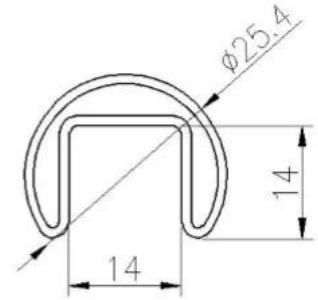

| Balustrade | Détail de la dimension | Divers matériaux |
|-------------------------------|--|---|
| • Top main courante | Mandrail de tube à sous - Conception carrée: 21 * 25 (mm) - Design rond: diamètre 25.4mm | Mandrail à bois massif / handrail en acier inoxydable |
| • Verre trempé | 10-23mm simple / stratifié | Verre trempé en écran transparent / givre / en soie / couleur |
| • Spigot / Standoff | H168 * W98 (mm) / Diamètre 38mm / 40mm / 50mm | Acier inoxydable 316, en acier inoxydable Duplex 2205 |
| • Charnière en verre / loquet | Différents types et dimensions | Acier inoxydable 316 |

Clôture en verre 2205 Détails de l'épignotage

- Matériau: Duplex en acier inoxydable 2205
- Finition: miroir / satin / noir / or
- Pour l'épaisseur de verre 10-13.52mm
- Montage: montage au sol / montage en surface / fixation de forage de noyau
- Fabricant Method: Casting (haute qualité)
- MOQ: 1 pièce
- Rencontre Australie AS1926.1-20012 / AS2820 Barrières de sécurité pour complications de la porte de la piscine
- Application: Clôture de la piscine, balcon, pont, escaliers, porche ... clôture de

RCM

Fentetube inoxydable acier HautMandrail et accessoires:

25 × 21MM, GROOVE 14 × 14MM

Surface treatment: satin brushed / mirror polished

25*21 tube

Model: SQ2521

DIAMETER 25.4MM, GROOVE 14 × 14MM

Surface treatment: satin brushed / mirror polished

KEBIL 科比奥®

Glass to glass latch 180 degree

Glass to glass latch 90 degree

Glass to wall/square post latch

DégagerTempéréVerre:

Contacter

Merci pour votre visite ! Toute question ou enquête, s'il vous plaît laissez un message. Je reviendrai dans les 24 heures.