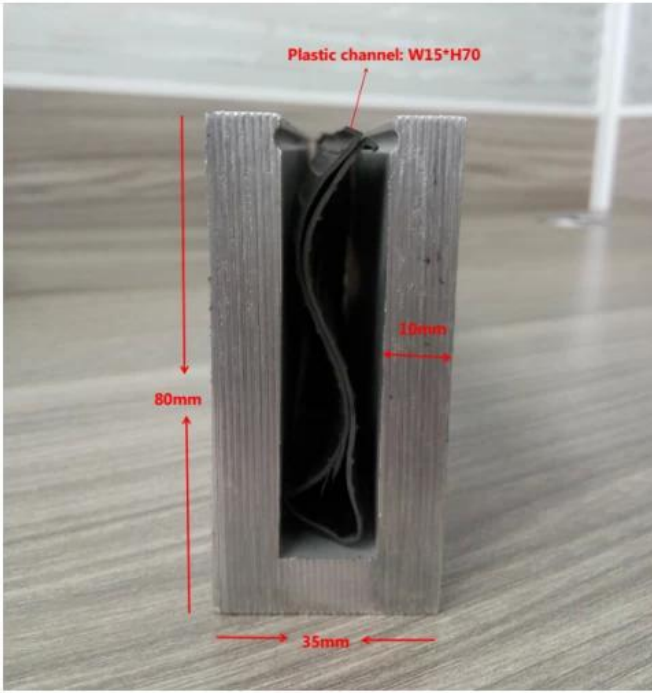

Aluminum trough 1 m

Waterproof tape 2 meters

Aluminum plastic fittings 3 sets

Expansion screws 3 pieces

LCH-D02

12 mm to 13.14 mm tempered glass

1 m aluminium groove contains the following accessories (excluding glass)

Aluminum trough 1 m

Decorative cover 2 meters

Aluminum plastic fittings 3 sets

Expansion screws 3 pieces

Pour une application commerciale et résidentielle  
Pour la vente en gros et au détail (nous sommes fabricant)

**PLUS DE TYPES DE CANAL U EN ALUMINIUM POUR GARDE-CORPS EN VERRE:**

Small profile: for glass thickness 10-12.76mm

Big profile: for glass thickness 20-30mm

**MAIN COURANTE TUBE À FENTE:**