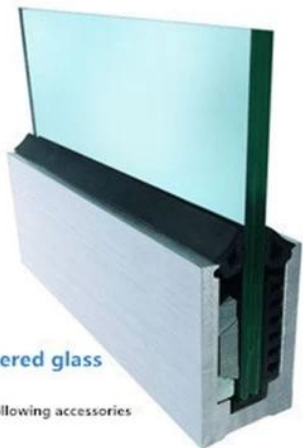

LCH-B01 / A02: sans / avec revêtement pour une utilisation avec du verre de 16 mm à 17,52 mm

**LCH-B01**

16 mm to 17.52 mm tempered glass

1 m aluminium groove contains the following accessories (excluding glass)

**LCH-B02**

16 mm to 17.52 mm tempered glass

1 m aluminium groove contains the following accessories (excluding glass)

**LCH-C01 / A02: sans / avec revêtement pour une utilisation avec du verre de 12 mm à 13,14 mm**

**LCH-C01**

12 mm to 13.14 mm tempered glass

1 m aluminium groove contains the following accessories (excluding glass)

**LCH-C02**

12 mm to 13.14 mm tempered glass

1 m aluminium groove contains the following accessories (excluding glass)