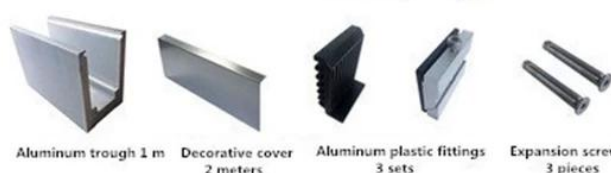

**Profilé en U de base en aluminium pour balustrade de garde-corps en verre de couleur noire:**

**Disponible Des modèles:**

LCH-A01 / A02: sans / avec revêtement pour une utilisation avec du verre de 20 mm à 21,52 mm

**LCH-A01**

20 mm to 21.52 mm tempered glass

1 m aluminium groove contains the following accessories (excluding glass)

Aluminum trough 1 m Waterproof tape 2 meters Aluminum plastic fittings 3 sets Expansion screws 3 pieces

**LCH-A02**

20 mm to 21.52 mm tempered glass

1 m aluminium groove contains the following accessories (excluding glass)

Aluminum trough 1 m Decorative cover 2 meters Aluminum plastic fittings 3 sets Expansion screws 3 pieces

LCH-B01 / A02: sans / avec revêtement pour une utilisation avec du verre de 16 mm à 17,52 mm

**LCH-B01**

16 mm to 17.52 mm tempered glass

1 m aluminium groove contains the following accessories (excluding glass)