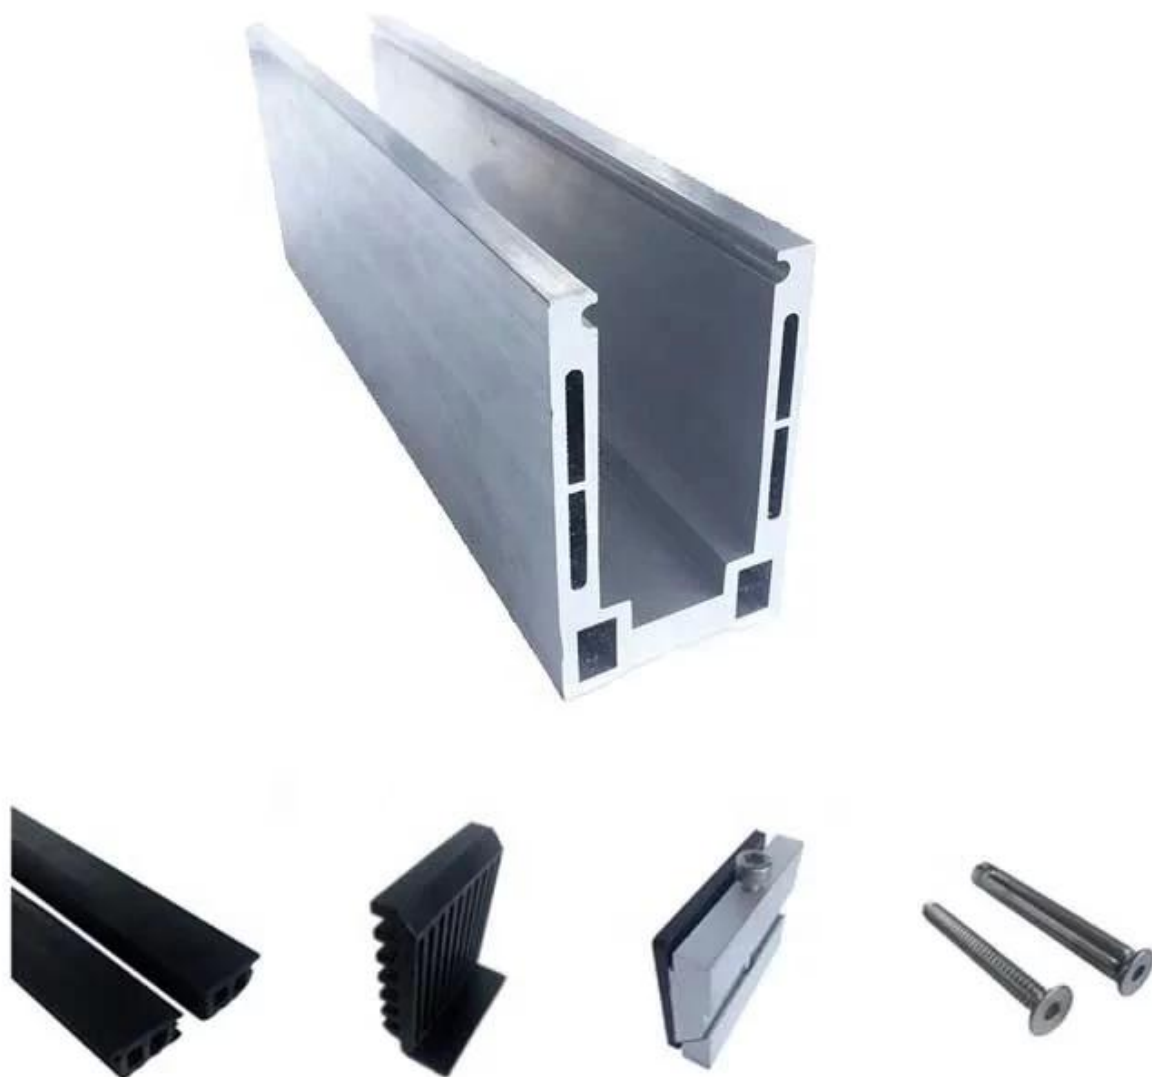

**Quincaillerie en verre de garde-corps en U en aluminium de rail de balustrade sans cadre**

**1m aluminum channel contains the following accessories**

Waterproof tape  
2 meters

Aluminum and plastic fittings  
3 sets

Expansion bolts  
3 pieces

### Spécifications de garde-corps en verre en aluminium:

PARTIE DE RAILING - SOUS-SOL	MATÉRIEL	DIMENSION (MM)	SURFACE FINIE	ÉPAISSEUR DE VERRE ADAPTÉE (MM)
Profil U / U	Aluminium ALloy	102 * 62	Peinture anodisée / aérosol	12-13,52
		102 * 67		8 + 1,52 + 8
		102 * 70,5		10 + 1,52 + 10
Système intérieur et boulon	3 ou 4 mètres par longueur			
Bardage	SUS 304 / SUS 316	102	Brossé / Miroir	/
Caoutchouc	Plastique	Divers	Noir	Tout

**Profilé en U de base en aluminium pour balustrade de garde-corps en verre de couleur noire:**

**Disponible Des modèles:**

LCH-A01 / A02: sans / avec revêtement pour une utilisation avec du verre de 20 mm à 21,52 mm