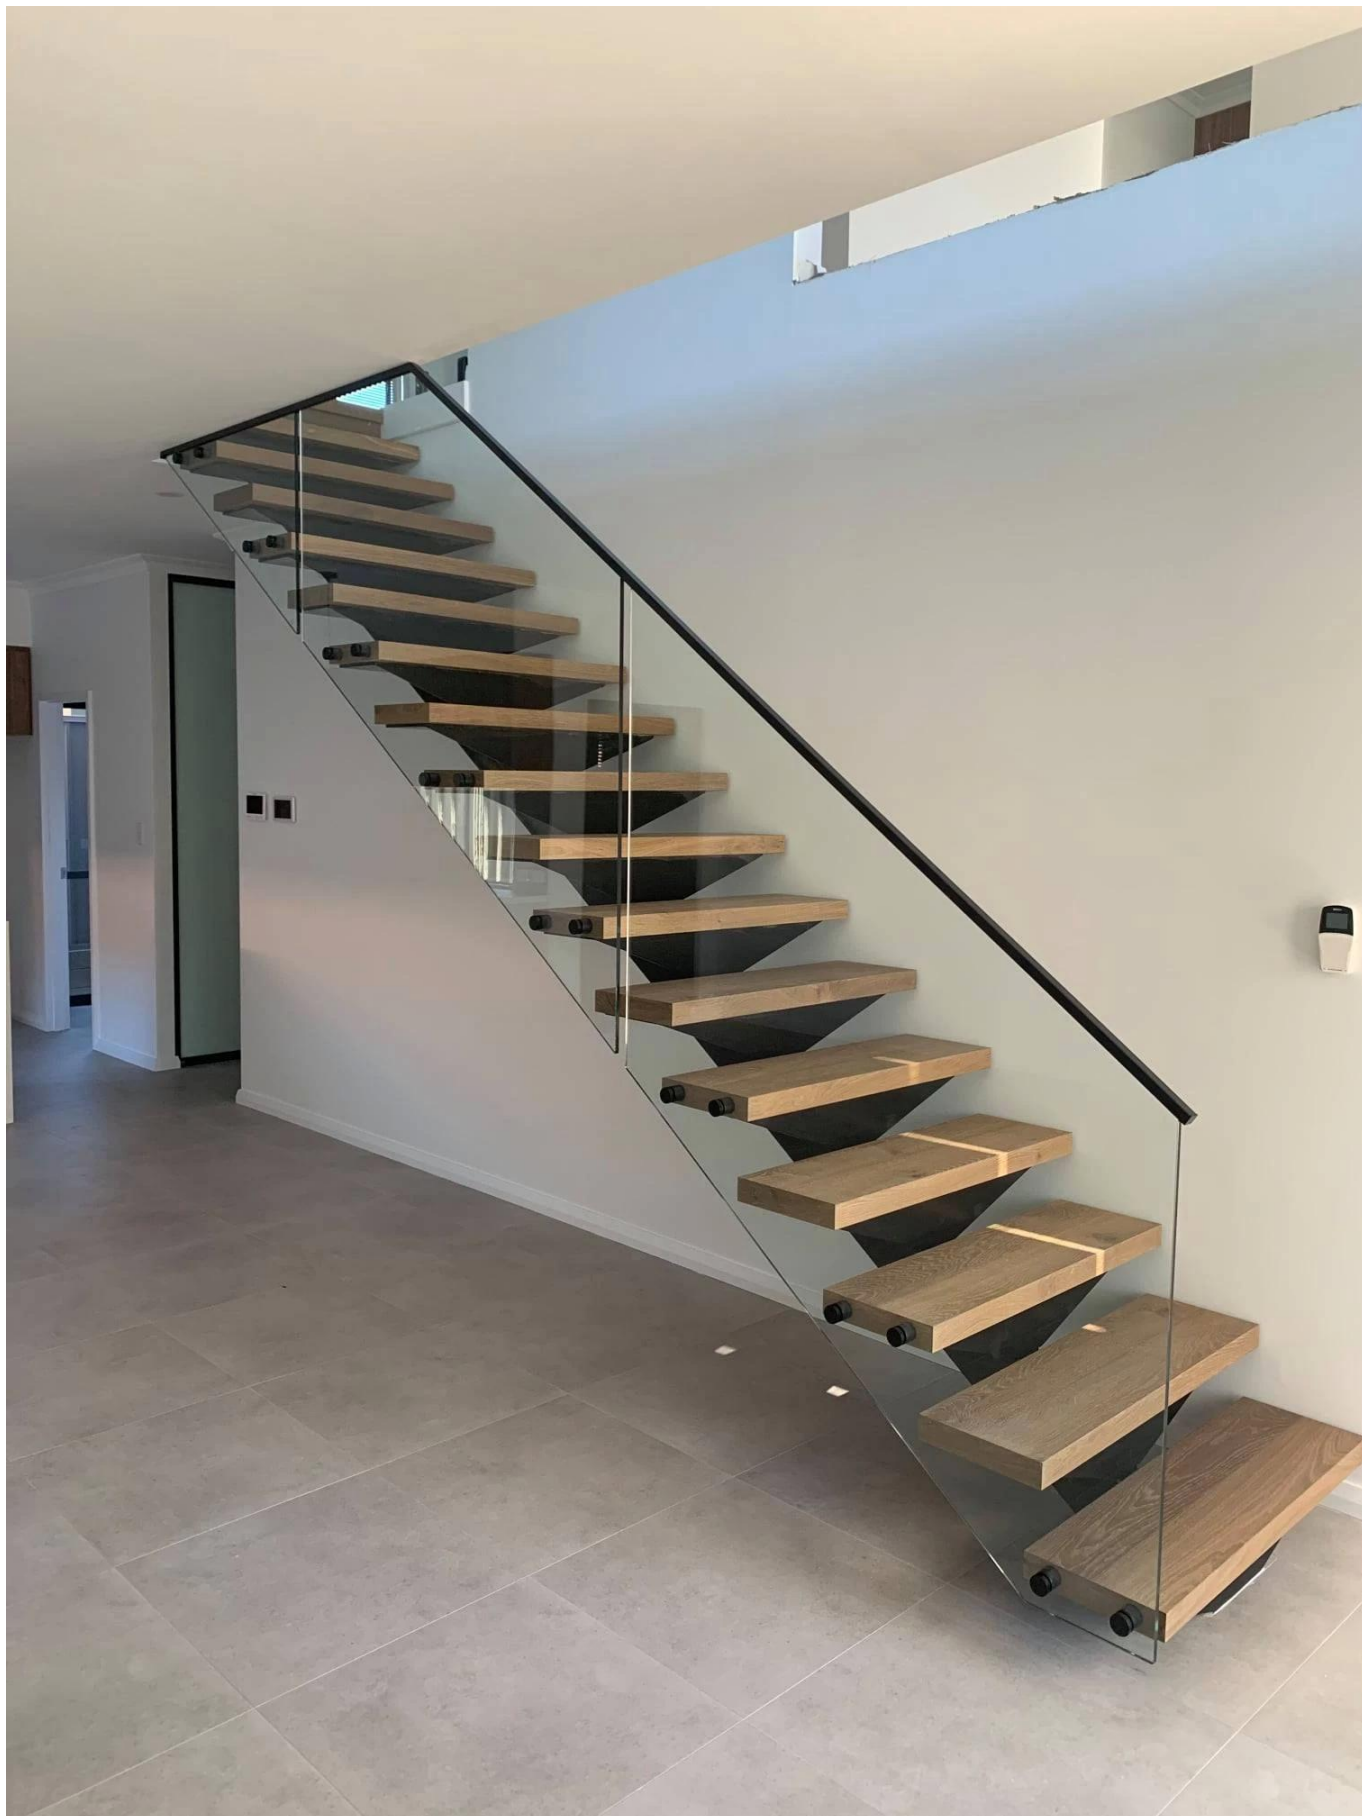

Rail sans cadre Verre en verre en acier inoxydable
Balustrade Balustrade Épingles pour béton ou bois

Caractéristiques:

La conception de l'intensité en verre en acier inoxydable est très appréciée pour la balustrade en verre sans cadre pour l'escalier et les balustrades de balcon. Il est très facile pour l'installation et vous pouvez profiter de la vue librement.

1. AISI304 / 316 Matériel

2. Finition de brossailles et de miroir et noir mat

3. Ce panneau de verre FIT10-19MM

4. Broyez l'ordre d'échantillon avant la production de masse

Entreprise en verre en acier inoxydable avec boulon à l'acier / substrat en béton:

Stand de verre en acier inoxydable avec le boisvis Pour montage sur le substrat en bois:

Entreprise en verre en acier inoxydable en couleur noir mat:

Forfait de production en acier inoxydable en acier inoxydable:

2) Un verre impasse + un verre serré dans entre

3)Un verreimpasse+HautfenduMaintien de la main en couleur

4) STANDOFT DE VERRE + MANDAIRE DE TOP TOP EN COULEUR NOIR.

Plus de conceptions de support de veille en verre: