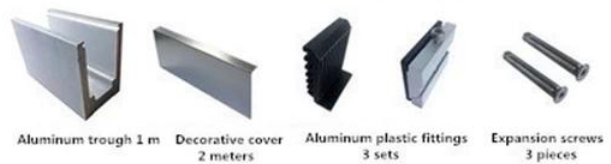

Système de garde-corps en verre sans cadre en aluminium U Canal Verre Verre

Aluminium Toi canaliser balustrade profil Caractéristiques

- Matériau: Aluminium 6063 T5
- Finition: anodisation
- Longueur: 4m par longueur ou longueur de la coutume
- Pour l'épaisseur du verre: verre trempé de 12-21,52mm
- Vendu sous forme de kit: y compris les boulons, canal de caoutchouc et raccords

Canal U en aluminium pour verre de 12mm

KEBIL 科比奥®

Installation de canal en aluminium U

installation

Autres modèles en aluminium U canal vous pouvez intéresser

LCH-C01

12 mm to 13.14 mm tempered glass

1 m aluminium groove contains the following accessories (excluding glass)

LCH-C02

12 mm to 13.14 mm tempered glass

1 m aluminium groove contains the following accessories (excluding glass)

LCH-D01

12 mm to 13.14 mm tempered glass

1 m aluminium groove contains the following accessories (excluding glass)

Aluminum trough 1 m Waterproof tape 2 meters Aluminum plastic fittings 3 sets Expansion screws 3 pieces

LCH-D02

12 mm to 13.14 mm tempered glass

1 m aluminium groove contains the following accessories (excluding glass)