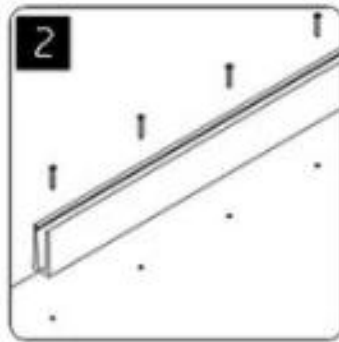

Système de garde-corps en verre sans cadre en aluminium U Canal Verre Verre

Aluminium Toi canaliser balustrade profil Caractéristiques

- Matériau: Aluminium 6063 T5
- Finition: anodisation
- Longueur: 4m par longueur ou longueur de la coutume
- Pour l'épaisseur du verre: verre trempé de 12-21,52mm
- Vendu sous forme de kit: y compris les boulons, canal de caoutchouc et raccords

Canal U en aluminium pour verre de 12mm

KEBIL 科比奥®

Installation de canal en aluminium U

installation

Autres modèles en aluminium U canal vous pouvez intéresser

LCH-C01

12 mm to 13.14 mm tempered glass

1 m aluminium groove contains the following accessories (excluding glass)

LCH-C02

12 mm to 13.14 mm tempered glass

1 m aluminium groove contains the following accessories (excluding glass)

LCH-D01

12 mm to 13.14 mm tempered glass

1 m aluminium groove contains the following accessories (excluding glass)

Aluminum trough 1 m Waterproof tape 2 meters Aluminum plastic fittings 3 sets Expansion screws 3 pieces

LCH-D02

12 mm to 13.14 mm tempered glass

1 m aluminium groove contains the following accessories (excluding glass)