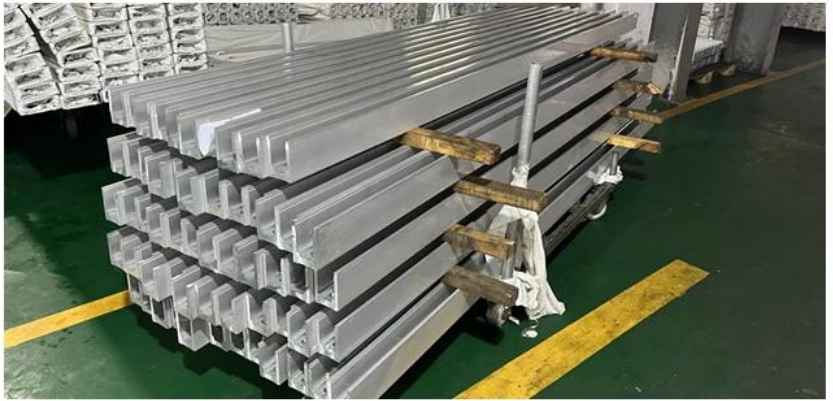

Aluminum trough 1 m

Decorative cover 2 meters

Aluminum plastic fittings 3 sets

Expansion screws 3 pieces

Alumnum U Channel Failing Project Photos

Emballge en aluminium U canal

En rapport des produits- Capotement en verre de canal en acier inoxydable C