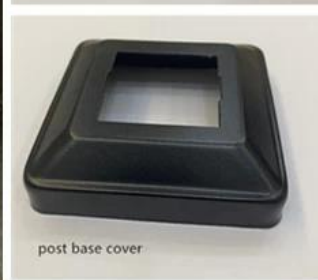

Moderne conception long durabilité Pièces d'escalier Kit de poteau en acier galvanisé avec divers designs disponible.

Caractéristiques de En acier galvanisé Newel Post Kit-

Article	Pièces d'escalier Kit de poteau en acier galvanisé
Matériel	acier ou aluminium
Finir	revêtement de zinc, revêtement en poudre
Top main courante	80x40mm ovale ☐
Message principal	40x40mm ☐
Barre centrale	32 * 32mm ☐
postes verticaux	12 * 12mm
Accessoires	Publier sur support de main courante / mi-bar à poster le support ☐
Assemblée	Facile à installer avec des vis
Moq	1 jeu

Acier escalier rampe balustrade Photos-