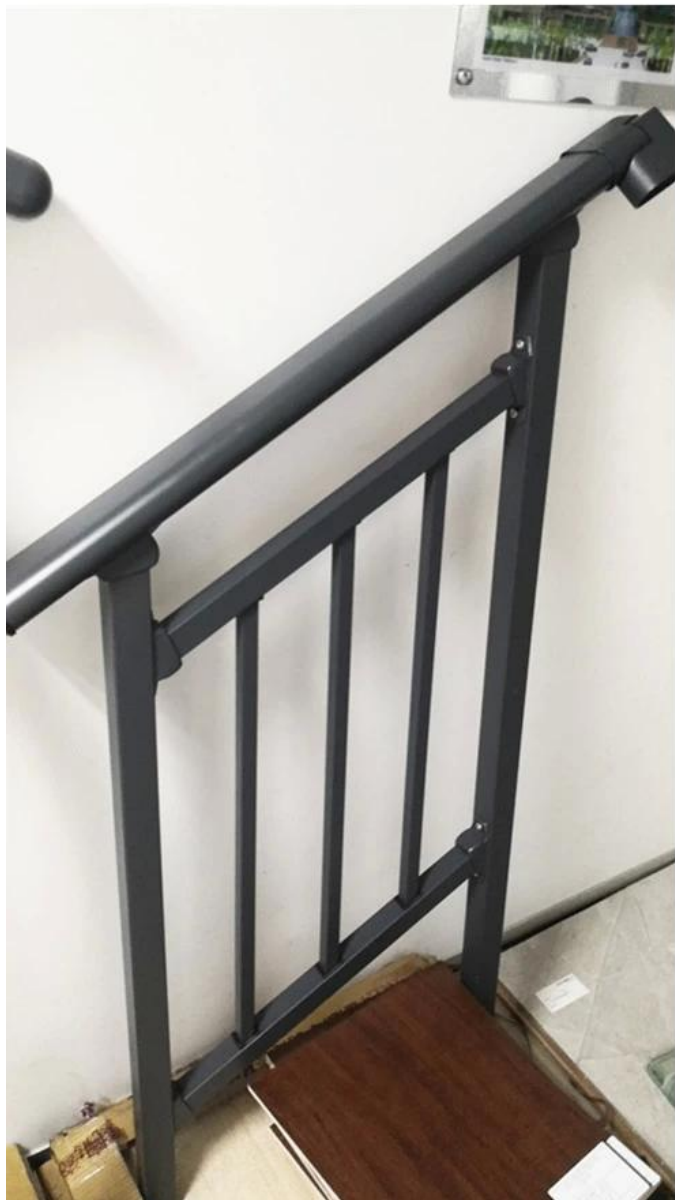

**Moderne conception long durabilité Pièces d'escalier Kit de poteau en acier galvanisé avec divers designs disponible.**

**Caractéristiques de En acier galvanisé Newel Post Kit-**

Article	Pièces d'escalier Kit de poteau en acier galvanisé
Matériel	acier ou aluminium
Finir	revêtement de zinc, revêtement en poudre
Top main courante	80x40mm ovale <input type="checkbox"/>
Message principal	40x40mm <input type="checkbox"/>
Barre centrale	32 * 32mm <input type="checkbox"/>
postes verticaux	12 * 12mm
Accessoires	Publier sur support de main courante / mi-bar à poster le support <input type="checkbox"/>
Assemblée	Facile à installer avec des vis
Moq	1 jeu

**Acier escalier rampe balustrade Photos-**

**KEBIL** 科比奥®

**ProductionPhotosdeaciernouveaudes postes-**

[S'il te plaît ressentir gratuit à prendre contact si vous sont intéressés dans eux.](#)  
[FrancCrocE-mail:sales02@launch-china.cn](mailto:sales02@launch-china.cn)  
[Téléphone / WhatsApp:+8615906261741](https://www.whatsapp.com/business/profile/8615906261741)