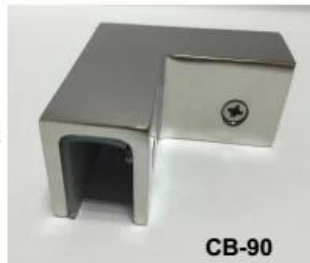

Specifications of all glass clamps in our company

Drawing	Picture	Ref.	A	B	C	D	E
		G108	55	55	30	11	0
		G108R	58	55	30	11	R25.4
		G101	51	41	25	11	0
		G101R	55	41	25	11	R21.5/R25.4
		G102	44	44	25	11	0
		G102R	48	44	25	11	R21.5/R25.4
		G103	50	40	22	8	0
		G104	50	40	26	12	0
		G105	54	45	28	14	0
		G107	63	45	28	14	0
		G103R	52	40	22	8	R21.5
		G104R	52	40	26	12	R21.5
		G105R	58	45	28	14	R21.5/R25.4
		G107R	66	45	28	14	R21.5/R25.4
		G106	50	40	25	12	0
		G106R	52	40	25	12	R21.5/R25.4

- Square 80x35mm clamps
- To hold **180°** glass panels
- For 8-12mm glass

- Corner glass clamp
- To hold **90°** glass panels
- For 8-12mm glass