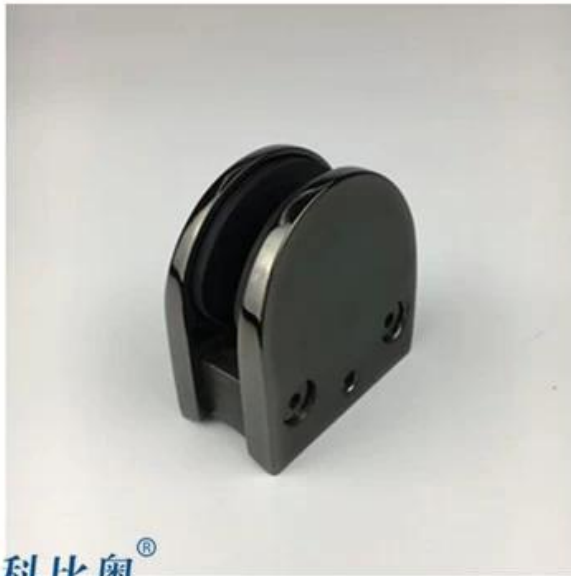

Verre serrer projet Photos

Noir / blanc / or / Charpente Couleur verre serrer est disponible

KEBIL 科比奥®

Contact

Merci pour votre visite !

Toutes les demandes ou questions, s'il vous plaît laissez un message. Je reviendrai vers vous dans les 24 heures.