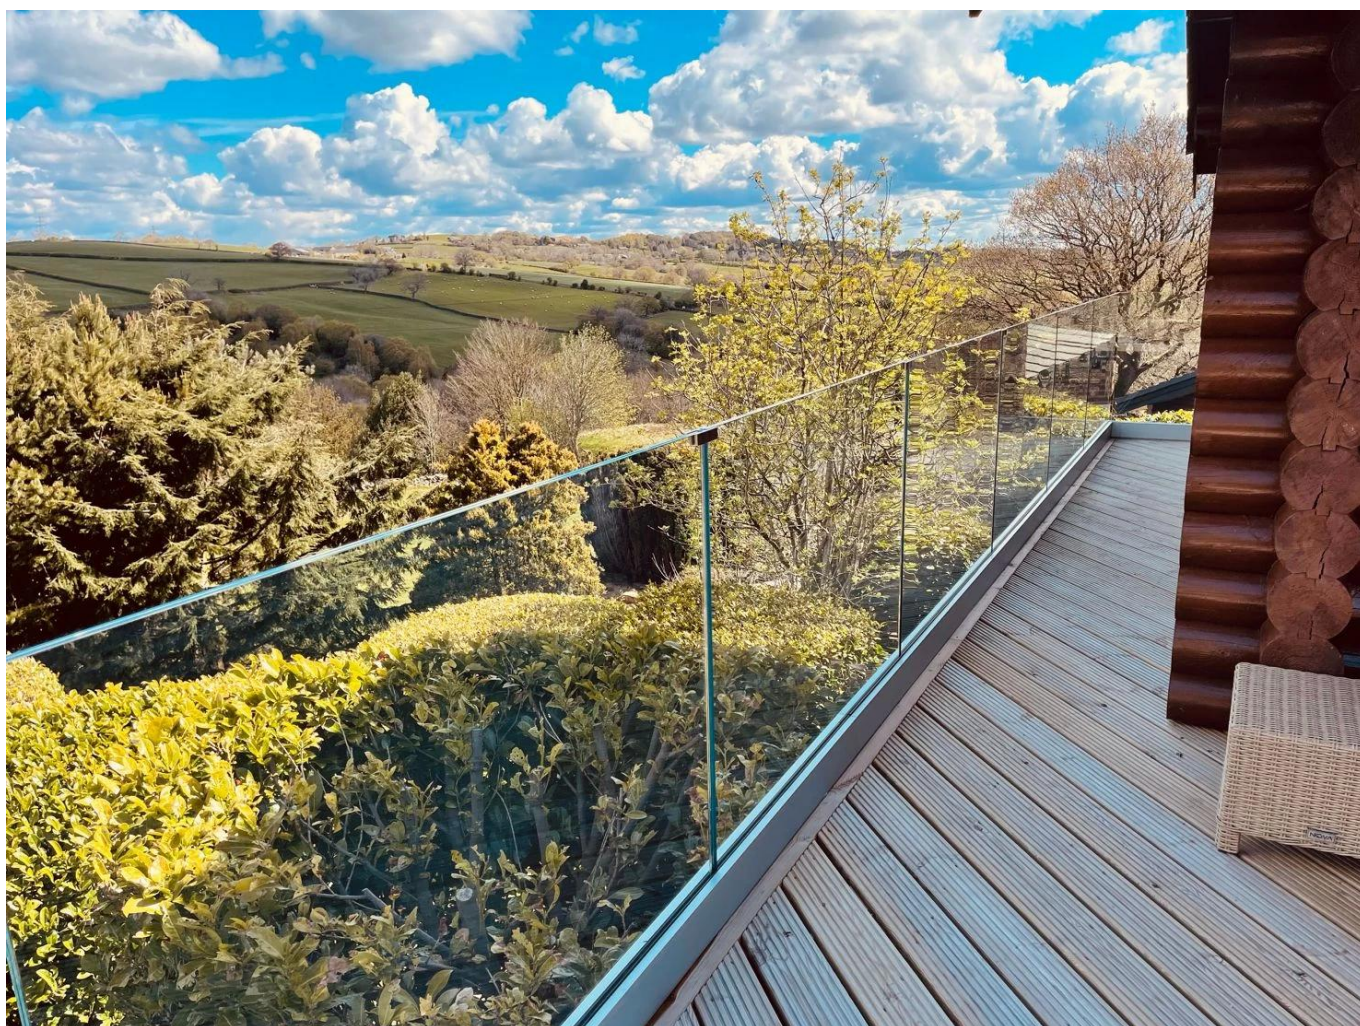

Stabilisateur de panneau de verre pour les balustrades sans cadre

Principales caractéristiques

- Fabriqué en acier inoxydable 316 de haute qualité
- Compatible avec 3/8", 1/2" et 9/16" Panneaux de verre
- Aucun trous nécessaire dans le verre

La description:

Même sans un rail supérieur ou un bouchon de verre, vous pouvez maintenir l'alignement et ajouter de la force à votre système de balustrade en verre avec les stabilisants de panneau de verre.

Monté le long de la zone mi-toit des panneaux de verre, chaque stabilisateur élégant contient des panneaux de verre adjacents en place.

Fabriqué en acier inoxydable 316 à la corrosion, les stabilisants de panneau de verre sont parfaits pour les projets intérieurs et extérieurs.

De 45 à 180 degrés, il existe des options pour chaque angle de votre configuration de garde-corps. Sélectionnez les styles dont vous avez besoin pour faire la touche de finition parfaite à votre projet de garde-corps en verre moderne