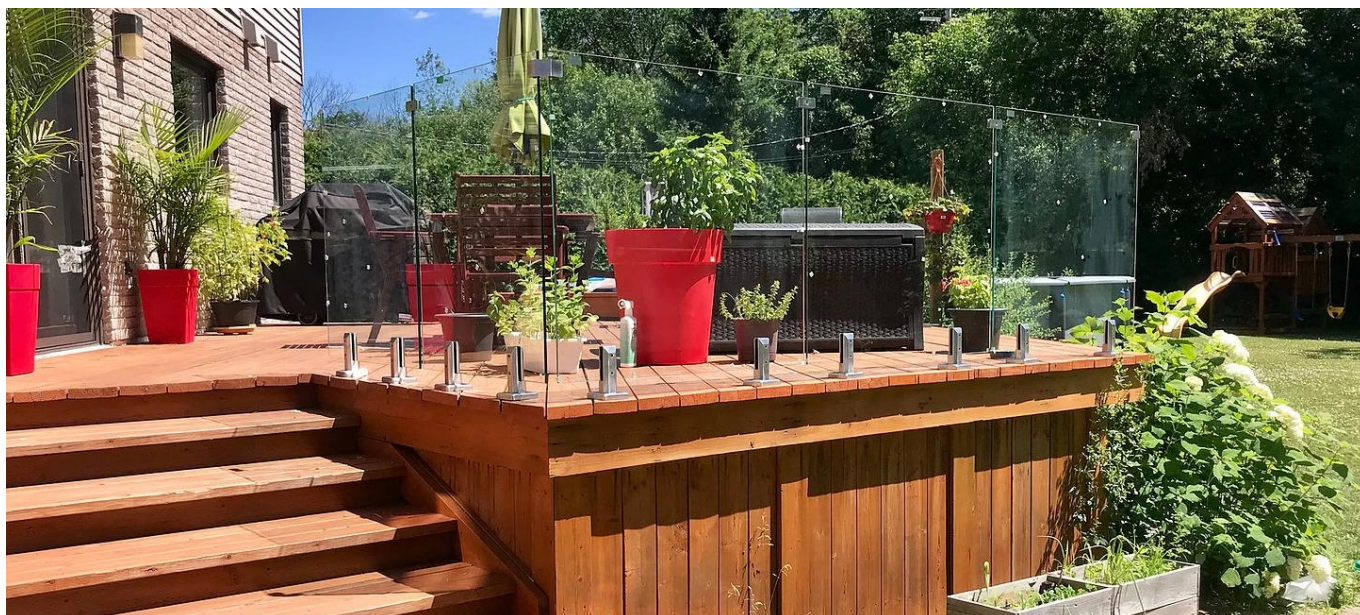

Stabilisateur de panneau de verre pour les balustrades sans cadre

Principales caractéristiques

- Fabriqué en acier inoxydable 316 de haute qualité
- Compatible avec 3/8", 1/2" et 9/16" Panneaux de verre
- Aucun trous nécessaire dans le verre

La description:

Même sans un rail supérieur ou un bouchon de verre, vous pouvez maintenir l'alignement et ajouter de la force à votre système de balustrade en verre avec les stabilisants de panneau de verre.

De 45 à 180 degrés, il existe des options pour chaque angle de votre configuration de garde-corps. Sélectionnez les styles dont vous avez besoin pour faire la touche de finition parfaite à votre projet de garde-corps en verre moderne