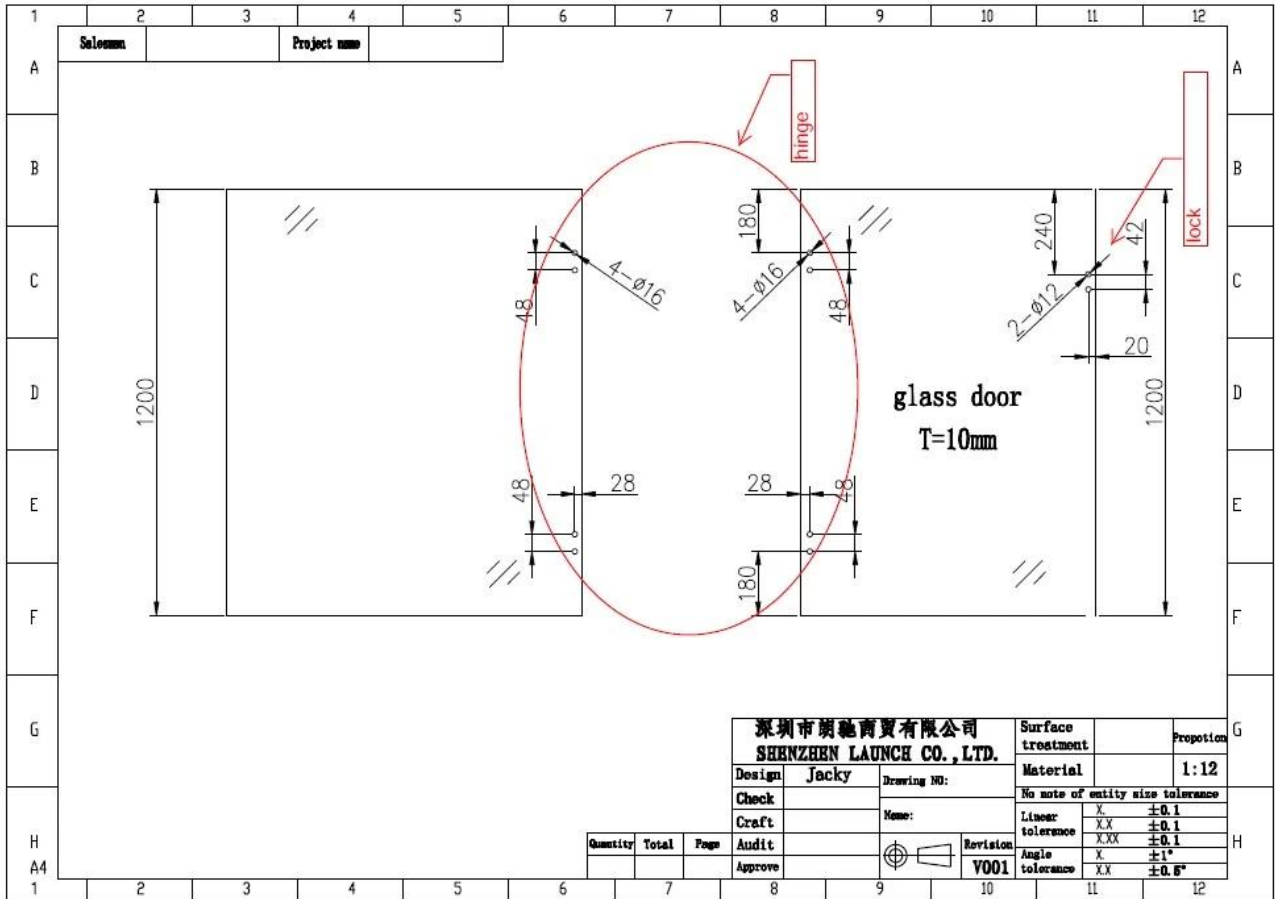

## **Description de la charnière en verre en acier -**

- Charnière robuste verre à verre, type à ressort
- Numéro de modèle : GW, G-G, G-R
- Matériau : acier inoxydable 304/316.
- Finition : miroir/satiné/noir
- Pour l'épaisseur du verre : 8-12,76 mm.
- Poids maximum du vantail : 30 kg /paire
- Largeur maximale du vantail de porte : 900 mm
- Le ressort peut être ajusté pour le contrôle de la vitesse de fermeture
- Méthode de fabrication : coulée
- Taille du trou de verre requis : diamètre 16 mm
- Emballage : un PC dans un sac en plastique, puis dans une boîte. 12 pièces dans un carton.
- Pour la conception de maisons commerciales et modernes
- Pour la vente en gros et au détail (nous sommes usine)

Charnière verre à poteau rond, G-R, avec capuchon plat aux extrémités

Charnière verre à poteau rond, avec capuchon conique aux extrémités

**Dessins des trous pour le verre requis pour la charnière en verre et le loquet en verre**