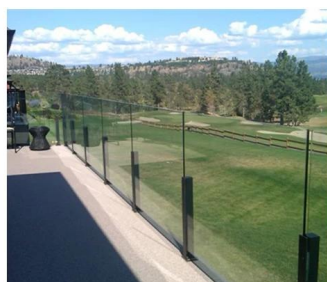

Montoir en acier inoxydable Montage mural en acier inoxydable rond en verre standoff noir mat

Nom	Épingles de survêtement en verre solides pour la balustrade et les mains courantes
Numéro de modèle	SF-50
Diamètre	50mm
Processus de production	Usinage cnc
Matériel	Acier inoxydable 304/316
Fini	Satiné / miroir / noir
Installation	Mur de verre monté
Pour l'épaisseur de verre	10-19mm
Moq	10 pcs par article

Les rampe de verre est une barrière de sécurité qui devient de plus en plus populaire.

C'est avant tout une main courante protectrice qui protège ses utilisateurs des chutes possibles.

UNE **fixation du poin**trampe de verre Diverses applications ont-elles:

Barrière de verre de sécurité pour la piscine et la terrasse

Balcon en verre balustrade

Râteau d'escalier en verre

Garde-corps de sécurité pour l'atterrissage ou la mezzanine.

En plus de notre **Railing en verre sur des profils**" Gamme, Kebil vous propose également une gamme de balustrades en verre. adapté à vos besoins: fixation des points, fixation de pince, fixation de profil latéral, encadrée de chaque côté, avec des poteaux, etc.