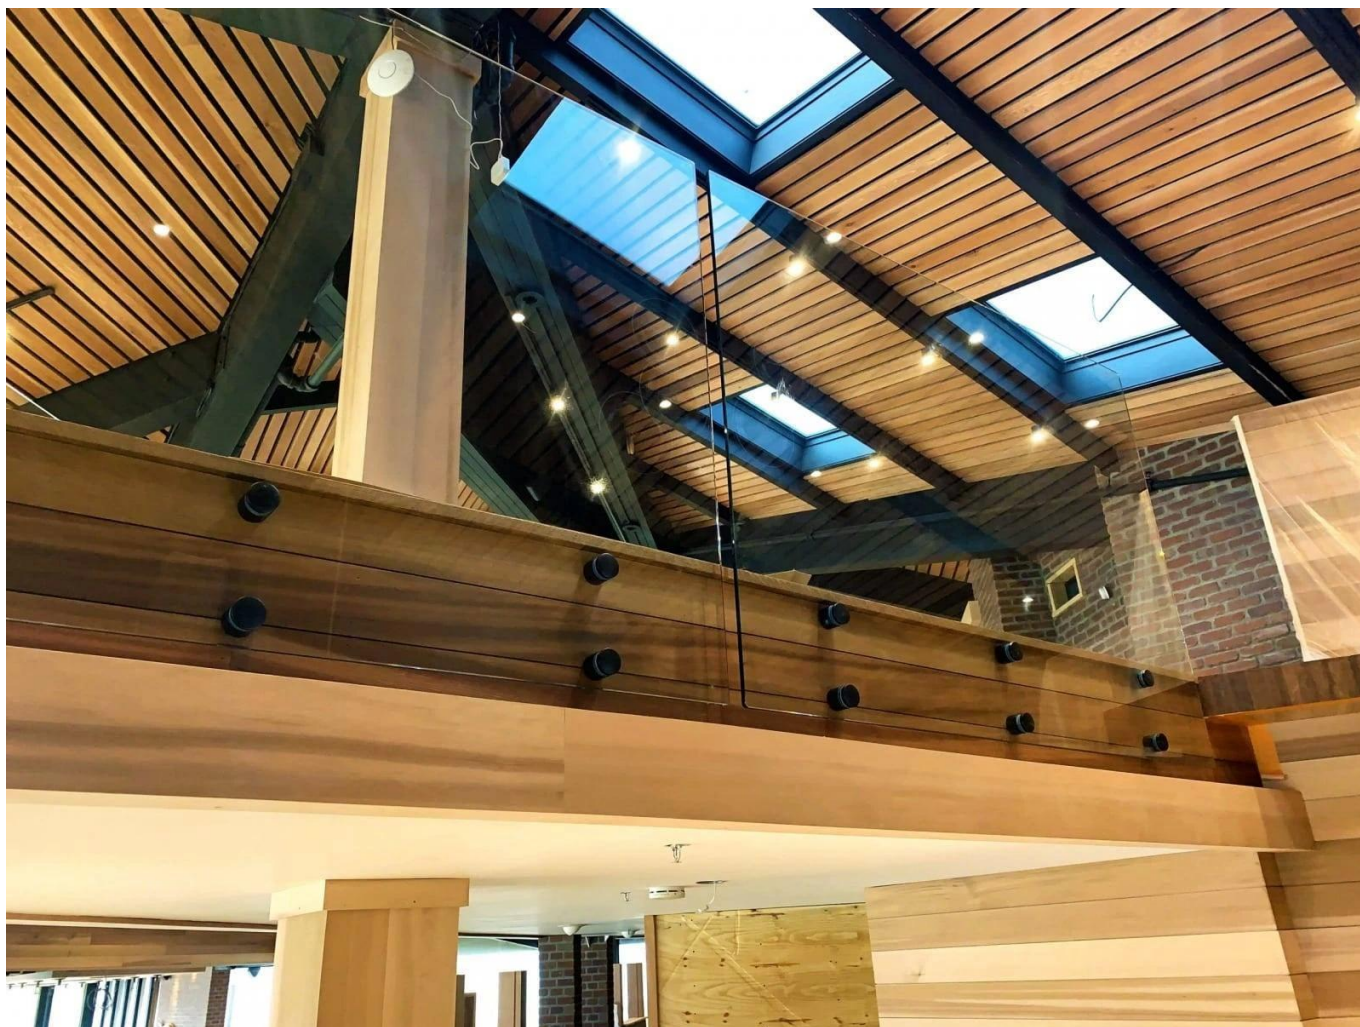

Montoir en acier inoxydable Montage mural en acier inoxydable rond en verre standoff noir mat

Nom	Épingles de survêtement en verre solides pour la balustrade et les mains courantes
Numéro de modèle	SF-50
Diamètre	50mm
Processus de production	Usinage cnc
Matériel	Acier inoxydable 304/316
Fini	Satiné / miroir / noir
Installation	Mur de verre monté
Pour l'épaisseur de verre	10-19mm
Moq	10 pcs par article

Les rampe de verre est une barrière de sécurité qui devient de plus en plus populaire.

C'est avant tout une main courante protectrice qui protège ses utilisateurs des chutes possibles.

UNE **fixation du poin**trampe de verre Diverses applications ont-elles:

Barrière de verre de sécurité pour la piscine et la terrasse

Balcon en verre balustrade

Râteau d'escalier en verre

Garde-corps de sécurité pour l'atterrissage ou la mezzanine.

En plus de notre **Railing en verre sur des profils**" Gamme, Kebil vous propose également une gamme de balustrades en verre. adapté à vos besoins: fixation des points, fixation de pince, fixation de profil latéral, encadrée de chaque côté, avec des poteaux, etc.