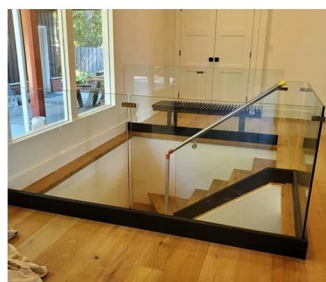

Montoir en acier inoxydable Montage mural en acier inoxydable rond en verre standoff noir mat

Nom	Épingles de survêtement en verre solides pour la balustrade et les mains courantes
Numéro de modèle	SF-50
Diamètre	50mm
Processus de production	Usinage cnc
Matériel	Acier inoxydable 304/316
Fini	Satiné / miroir / noir
Installation	Mur de verre monté
Pour l'épaisseur de verre	10-19mm
Moq	10 pcs par article

Les rampe de verre est une barrière de sécurité qui devient de plus en plus populaire.

C'est avant tout une main courante protectrice qui protège ses utilisateurs des chutes possibles.

UNE **fixation du poin**trampe de verre Diverses applications ont-elles:

Barrière de verre de sécurité pour la piscine et la terrasse

Balcon en verre balustrade

Râteau d'escalier en verre

Garde-corps de sécurité pour l'atterrissage ou la mezzanine.

En plus de notre **Railing en verre sur des profils**" Gamme, Kebil vous propose également une gamme de balustrades en verre. adapté à vos besoins: fixation des points, fixation de pince, fixation de profil latéral, encadrée de chaque côté, avec des poteaux, etc.