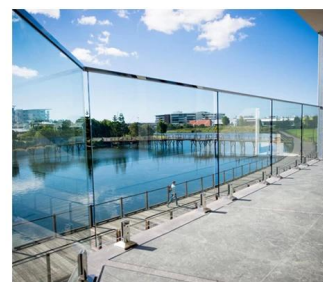

Montoir en acier inoxydable Montage mural en acier inoxydable rond en verre standoff noir mat

Nom	Épingles de survêtement en verre solides pour la balustrade et les mains courantes
Numéro de modèle	SF-50
Diamètre	50mm
Processus de production	Usinage cnc
Matériel	Acier inoxydable 304/316
Fini	Satiné / miroir / noir
Installation	Mur de verre monté
Pour l'épaisseur de verre	10-19mm
Moq	10 pcs par article

Les rampe de verre est une barrière de sécurité qui devient de plus en plus populaire.

C'est avant tout une main courante protectrice qui protège ses utilisateurs des chutes possibles.

UNE **fixation du poin**trampe de verre Diverses applications ont-elles:

Barrière de verre de sécurité pour la piscine et la terrasse

Balcon en verre balustrade

Râteau d'escalier en verre

Garde-corps de sécurité pour l'atterrissage ou la mezzanine.

En plus de notre **Railing en verre sur des profils**" Gamme, Kebil vous propose également une gamme de balustrades en verre. adapté à vos besoins: fixation des points, fixation de pince, fixation de profil latéral, encadrée de chaque côté, avec des poteaux, etc.