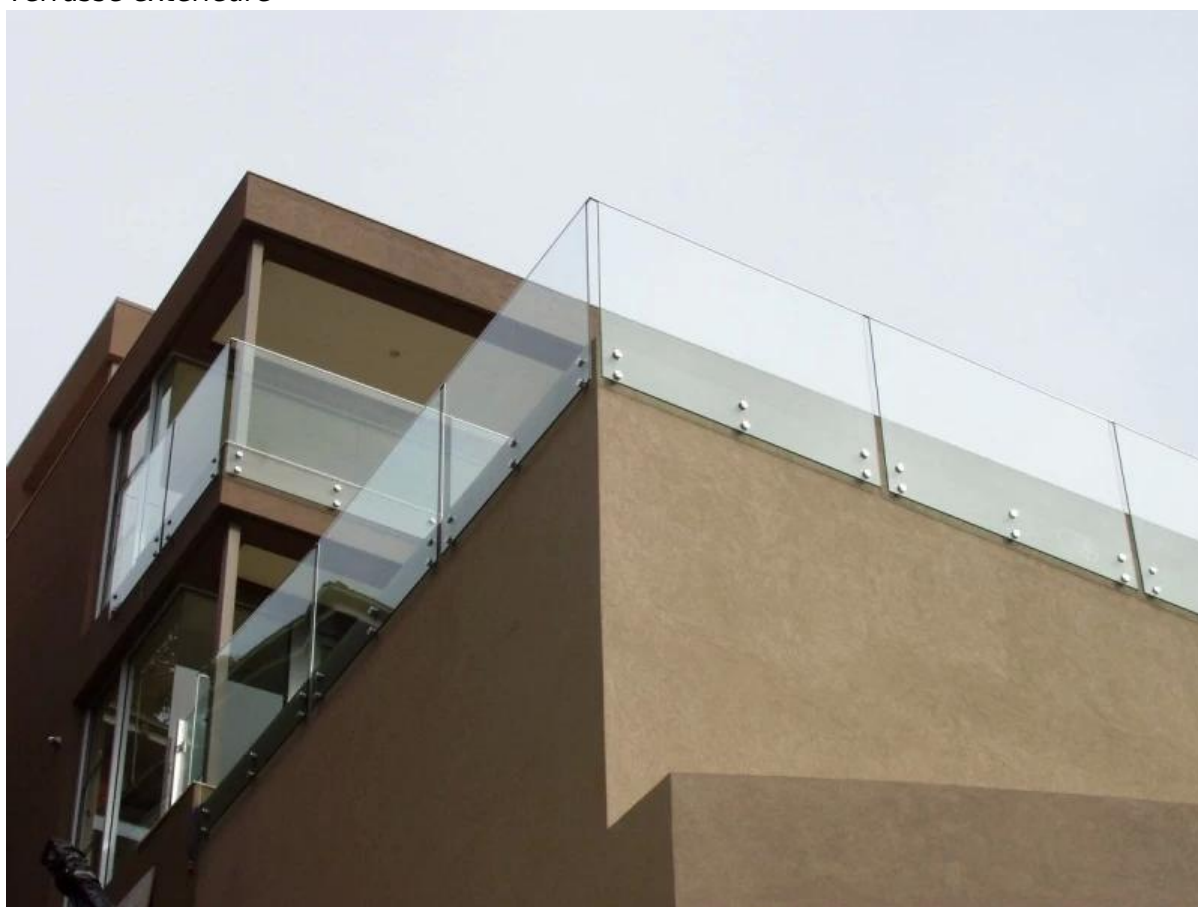

Panneaux de balustrade en verre support de bras de fer en acier inoxydable

SF-50
vis à bois

acier, boulon béton

Finition

Satin brossé ou poli miroir

Mirror

Satin

SF-50

Projet

Escalier intérieur

Terrasse extérieure

la conception du balcon (sur bois)