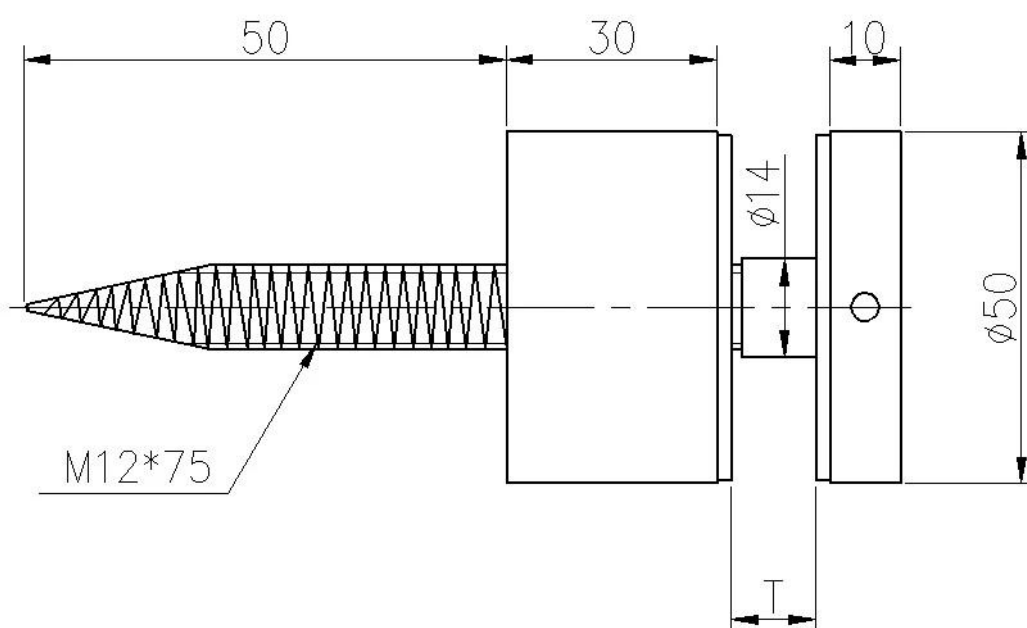

Panneaux de balustrade en verre support de bras de fer en acier inoxydable

SF-50
vis à bois

acier, boulon béton

Finition

Satin brossé ou poli miroir

Mirror

Satin

SF-50