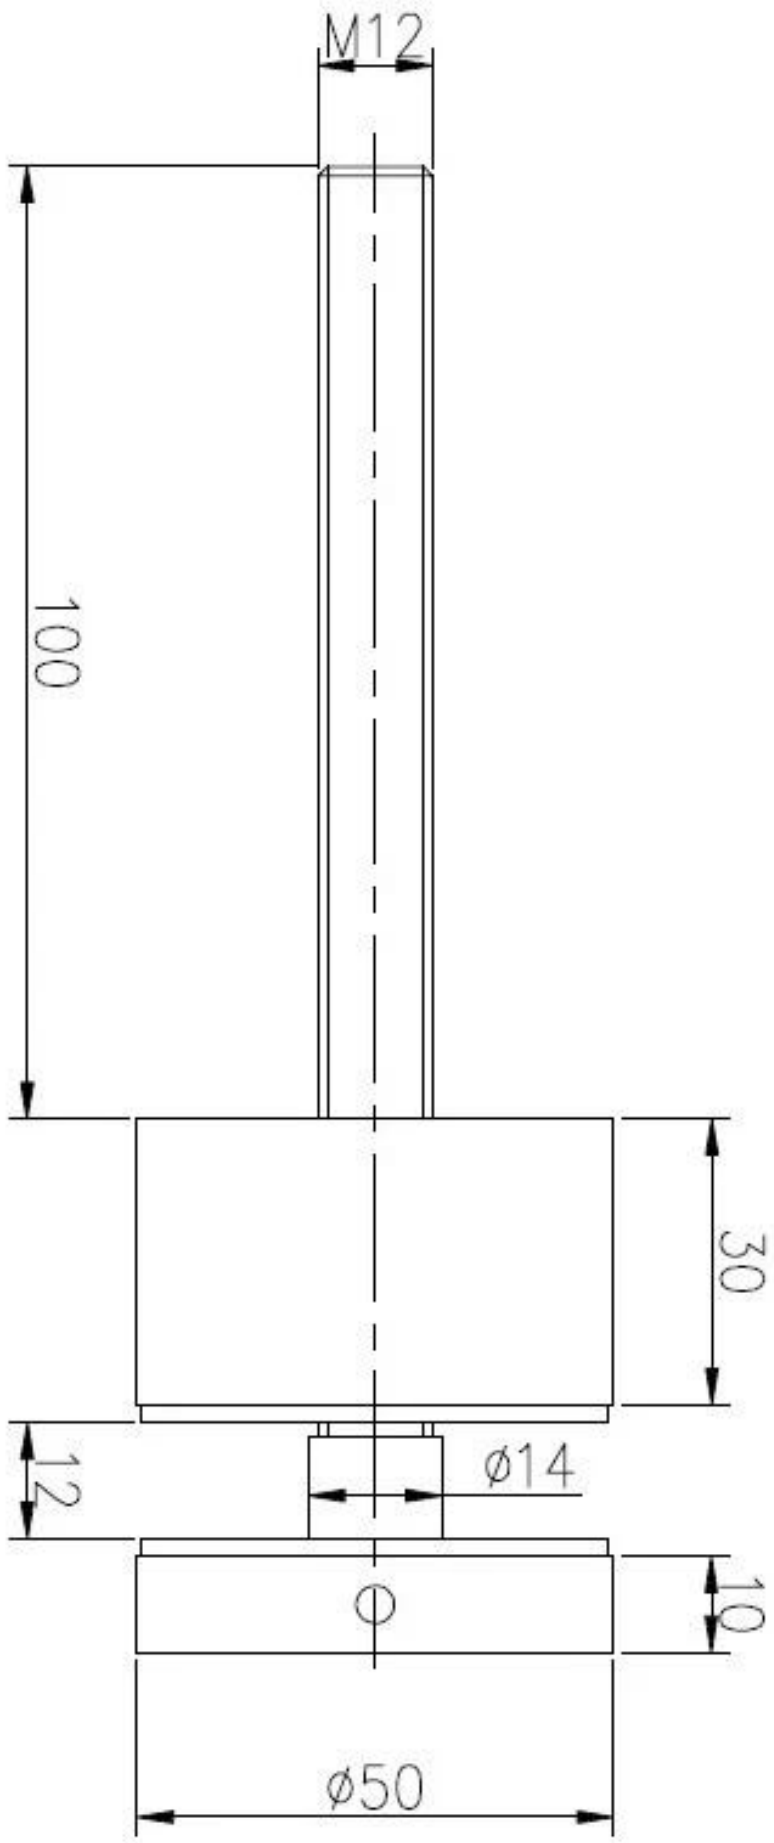

Panneaux de balustrade en verre support de bras de fer en acier inoxydable

SF-50
vis à bois

acier, boulon béton

Finition

Satin brossé ou poli miroir

Mirror

Satin

SF-50