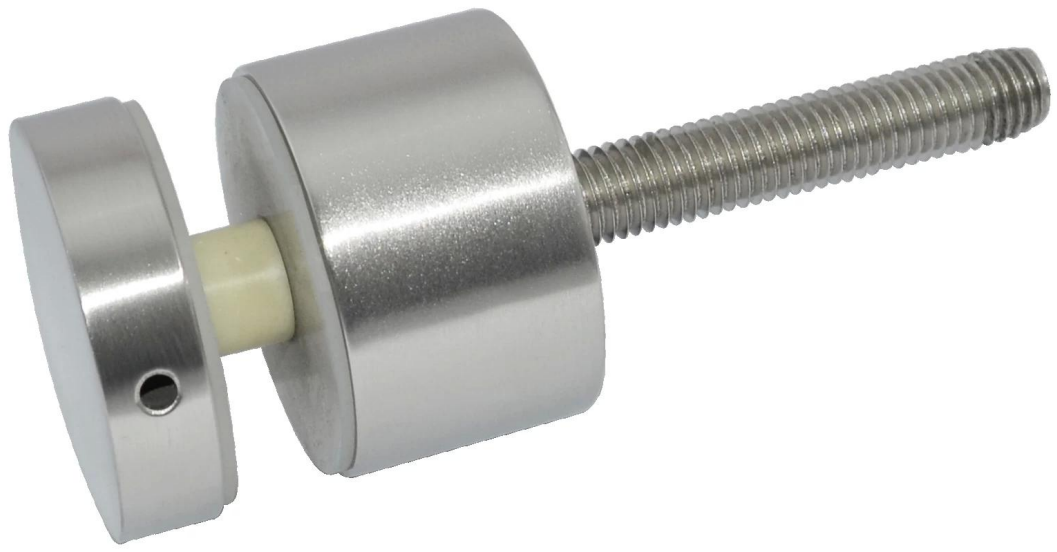

Panneaux de balustrade en verre support de bras de fer en acier inoxydable

SF-50
vis à bois

acier, boulon béton

Finition

Satin brossé ou poli miroir

Mirror

Satin

SF-50