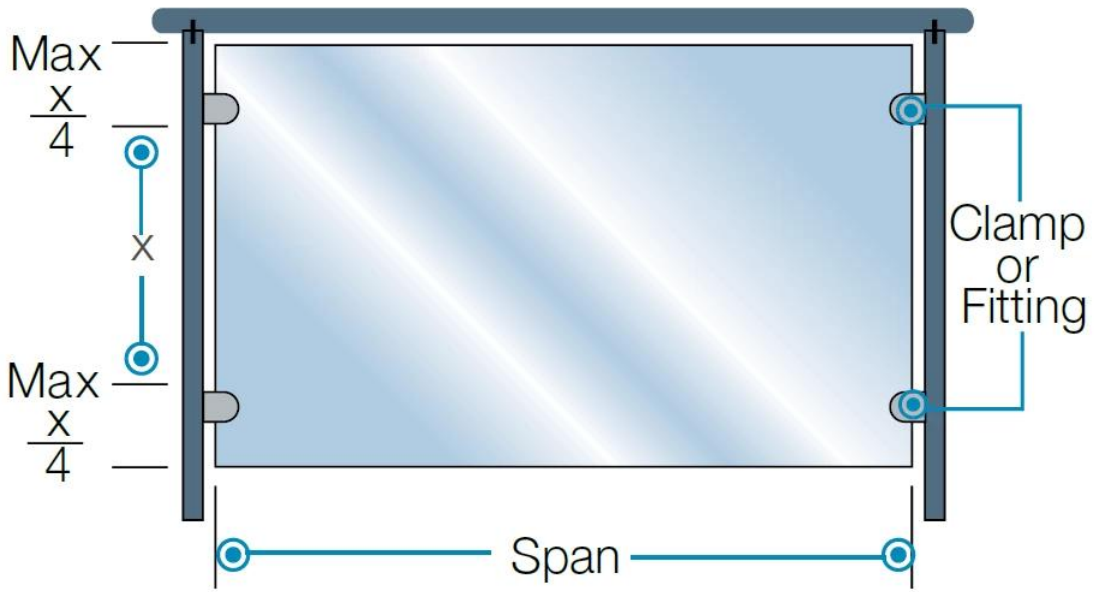

# Verre conception balustrade poste de garde-corps de balcon en plein air

Nous avons

Garde-corps en verre Frame

Garde-corps semi-sans cadre

Standoff rampe en verre

## Voici les images:

Garde-corps en verre Frame

---

Garde-corps semi-sans cadre

Standoff rampe en verre