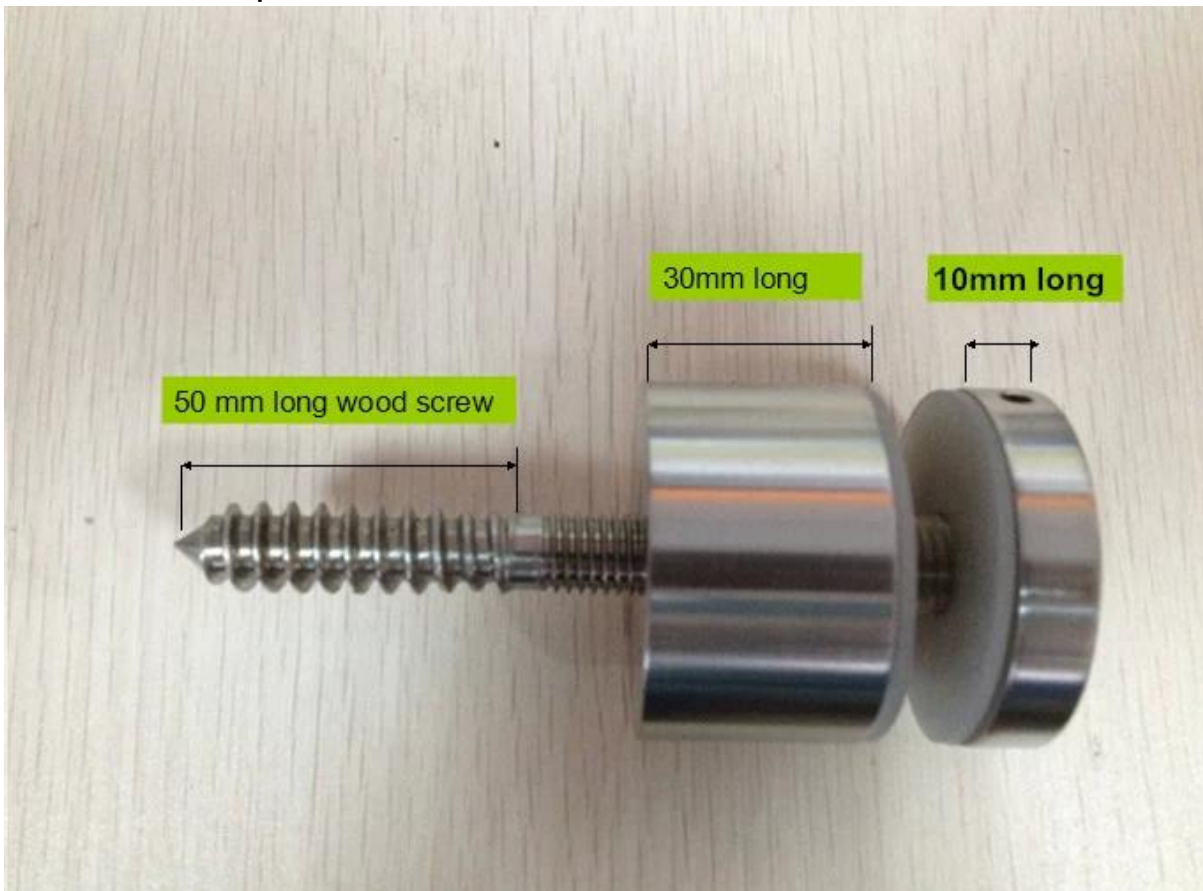

# Verre conception balustrade poste de garde-corps de balcon en plein air

Nous avons

Garde-corps en verre Frame

Garde-corps semi-sans cadre

Standoff rampe en verre

## Voici les images:

Garde-corps en verre Frame

---

Garde-corps semi-sans cadre

Standoff rampe en verre