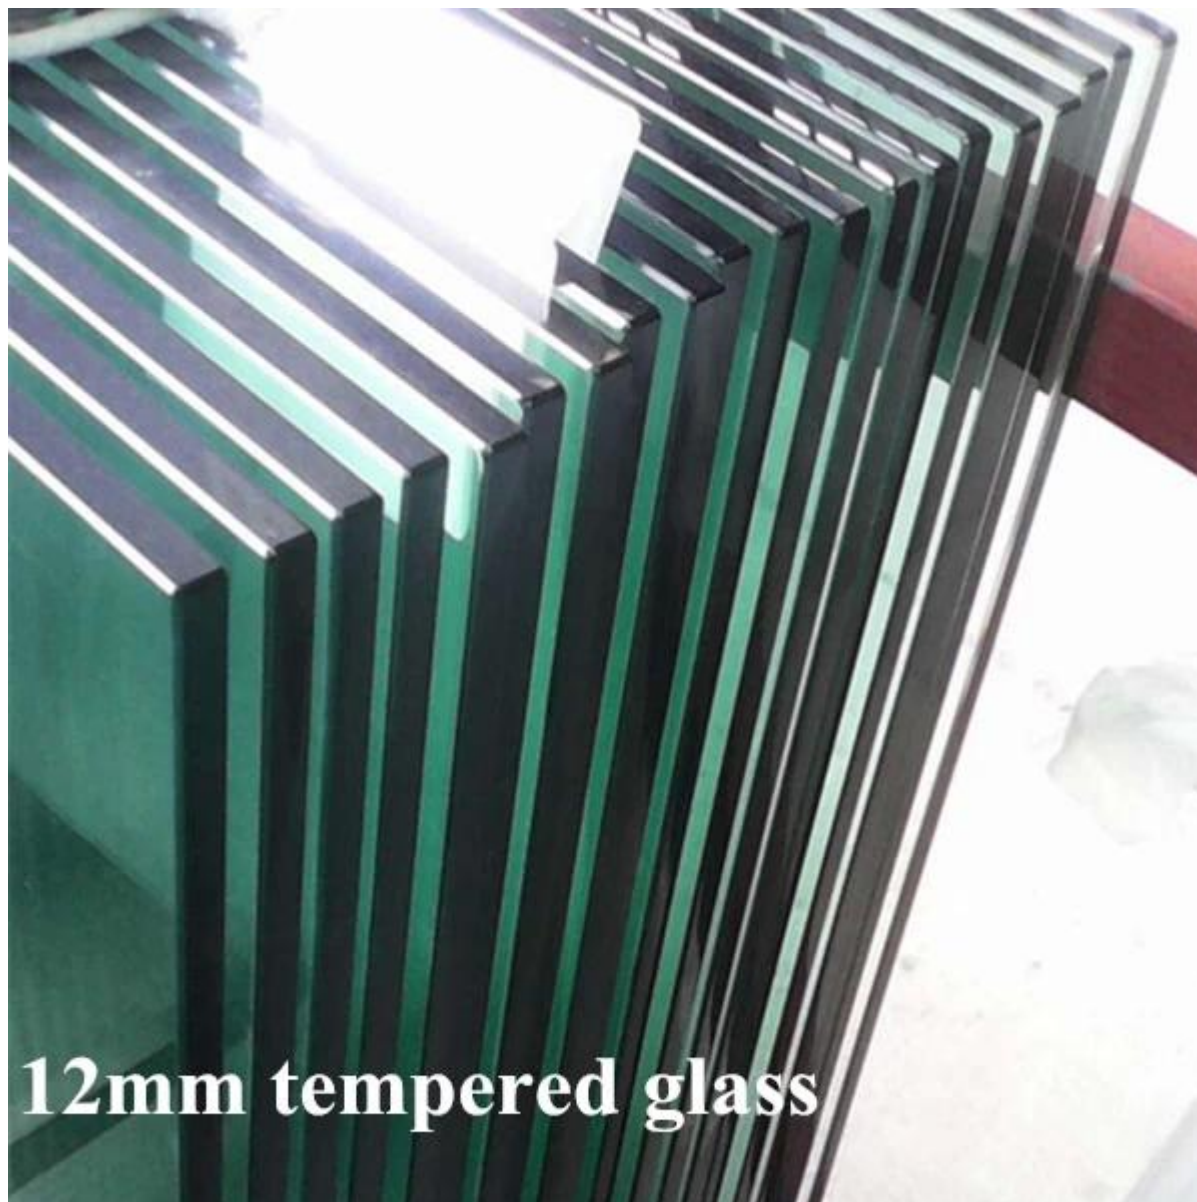

Rampes de balustrade en verre en acier inoxydable en plein air 316 pour systèmes de balcon. Il est facile d'installer un système de balustrade Balcon avec tous les matériaux nécessaires que vous pouvez le faire vous-même.

Caractéristiques -

- Balustrade Post-50 \* 50mm carré
- Avec des pinces de verre carrées pour un verre d'épaisseur de 8-12 mm
- Panneaux en verre trempé clair
- Les raccords de dessin et de vis d'installation peuvent être fournis

Poste Square Balustrade -

-40 \* 40mm ou 50 \* 50mm, hauteur 800-1200mm

-Le acier inoxydable revêtu de poudre noire

8-12mm d'épaisseur en verre trempé clair -

Projets que nous avons faits pour les clients -