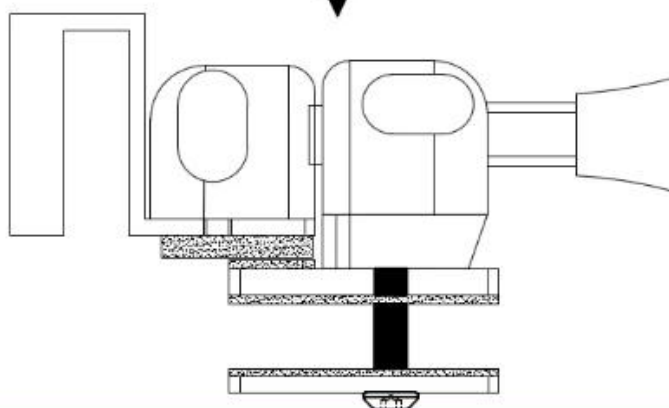

Verre magnétique à serrure de verrouillage mural avec des touches utilisées pour une clôture de piscine en verre sans cadre pour un verre de 8mm de 12mm 12mm Thk.

Type de serrures de verre disponibles -

Verrouillage en verre à 180 degrés

Verrouillage en verre à 90 degrés dans Swing & Out Swing

**out swing**

**in swing**

Verre à verrouillage mural

### ADJUSTMENT

If your gate is not closing correctly, adjust latch and springs. Go to our website for adjustment details.

Si la puerta no se cierra correctamente, ajustar el cerrajo y los muelles. Ver nuestro sitio web para obtener detalles sobre el ajuste.