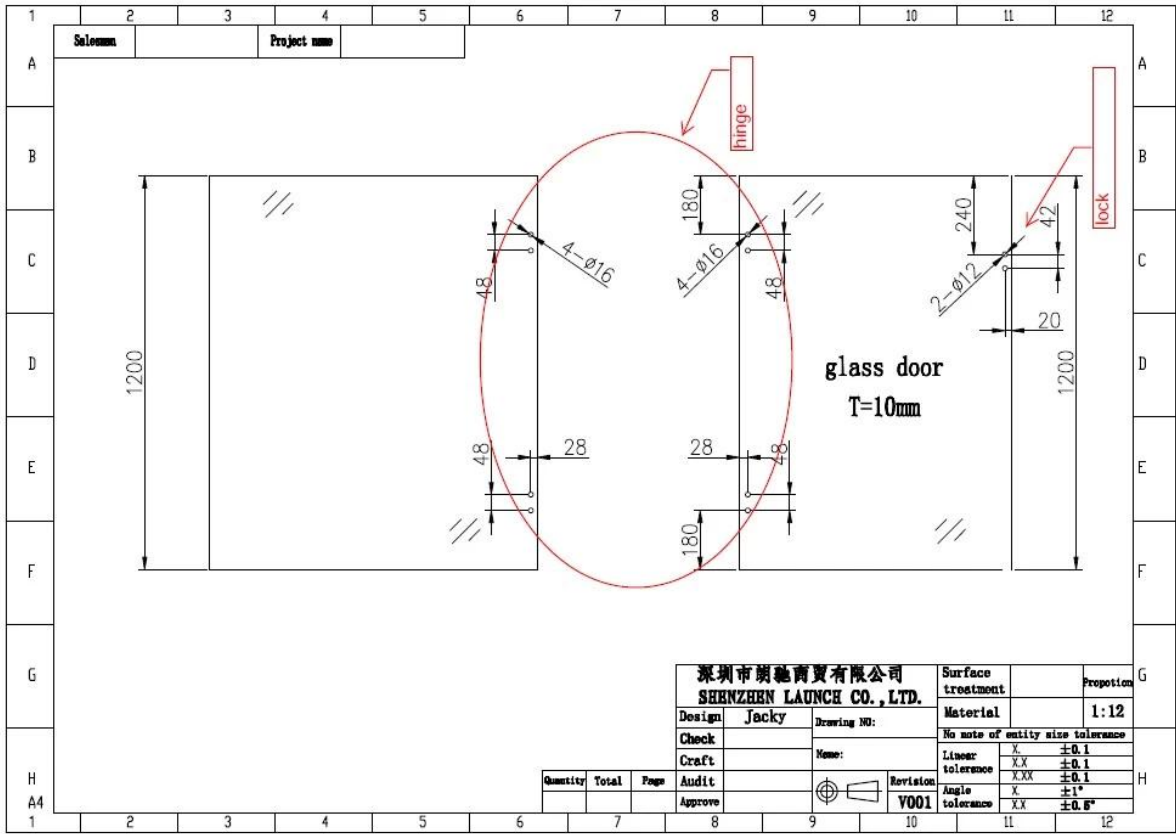

Verre magnétique à serrure de verrouillage mural avec des touches utilisées pour une clôture de piscine en verre sans cadre pour un verre de 8mm de 12mm 12mm Thk.

Type de serrures de verre disponibles -

Verrouillage en verre à 180 degrés

Verrouillage en verre à 90 degrés dans Swing & Out Swing

**out swing**

**in swing**

Verre à verrouillage mural

### ADJUSTMENT

If your gate is not closing correctly, adjust latch and springs. Go to our website for adjustment details.

Si la puerta no se cierra correctamente, ajustar el cerrajo y los muelles. Ver nuestro sitio web para obtener detalles sobre el ajuste.

深圳市朗馳商貿有限公司 SHENZHEN LAUNCH CO., LTD.		Surface treatment	Proportion
Design: Jacky	Drawing NO:	Material	1:12
Check	Name:	No note of entity size tolerance	
Craft		Linear tolerance	X ±0.1
		XXX tolerance	±0.1
		Angle tolerance	X ±1°
Audit		XXX tolerance	±0.5°
Approve		Revision	V001