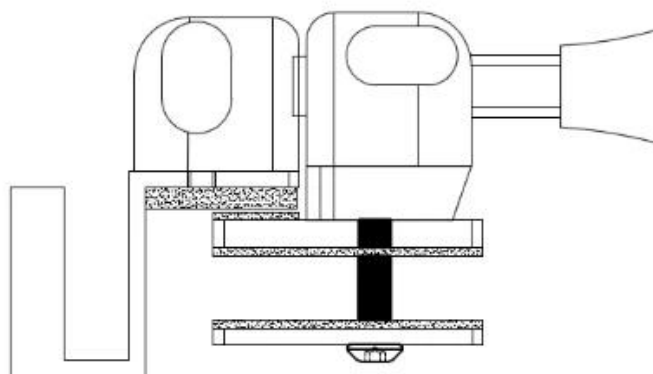

Verre magnétique à serrure de verrouillage mural avec des touches utilisées pour une clôture de piscine en verre sans cadre pour un verre de 8mm de 12mm 12mm Thk.

Type de serrures de verre disponibles -

Verrouillage en verre à 180 degrés

Verrouillage en verre à 90 degrés dans Swing & Out Swing

**out swing**

**in swing**

Verre à verrouillage mural