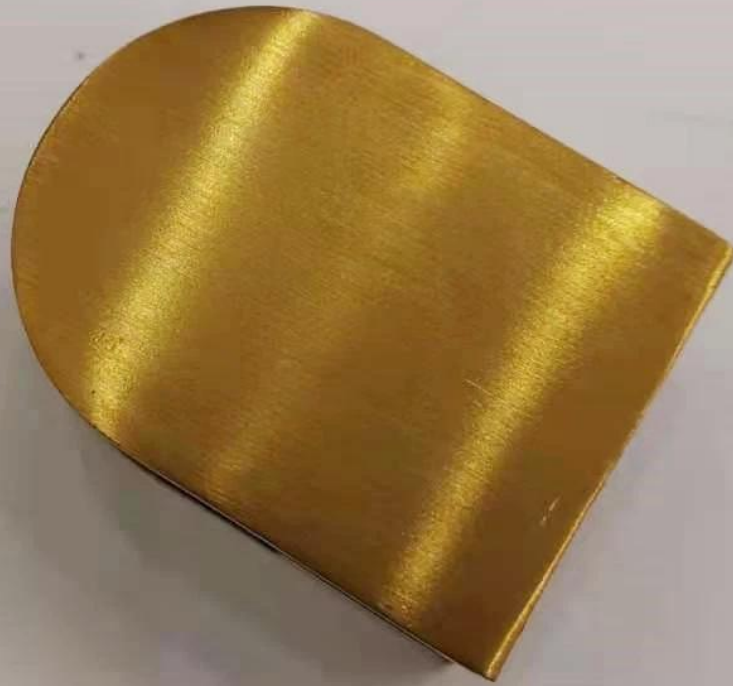

Pinces en verre en acier inoxydable de couleur or Clips en verre Titulaires de pinces en verre

Nom du produit	Pince en verre G103
Marque	Kebil
Matériel	Acier inoxydable 304, 316
Traitement de surface	Satin brossé, miroir poli, noir, blanc, or
Paquet	Individuellement dans un sac en plastique, carton standard pour emballage extérieur
Certificat	ISO 9001-2000
Usage	(1) Pour la construction et l'utilisation de la main courante. (2) Dans le centre commercial, maison. Pinceaux de verre
Caractéristiques	Fabriqué en acier inoxydable, belle perspective, facile à nettoyer, bonne qualité, etc.
Mots-clés associés	Pince en verre / pince en verre en acier inoxydable / pince en acier inoxydable / en verre Balustrade CLAMP / Pince en verre / Pince en verre sans cadre
Application	Décoration, largement utilisée sur la balustrade et les mains courantes en acier inoxydable. Décorations intérieures ou extérieures.
Délai de mise en œuvre	2-4 semaines.
Moq	10 morceaux.

Images du produit:

KEBIL 科比奥®

Autre finition disponible

Type de pince disponible

G102

G103/G104

G105

G108R