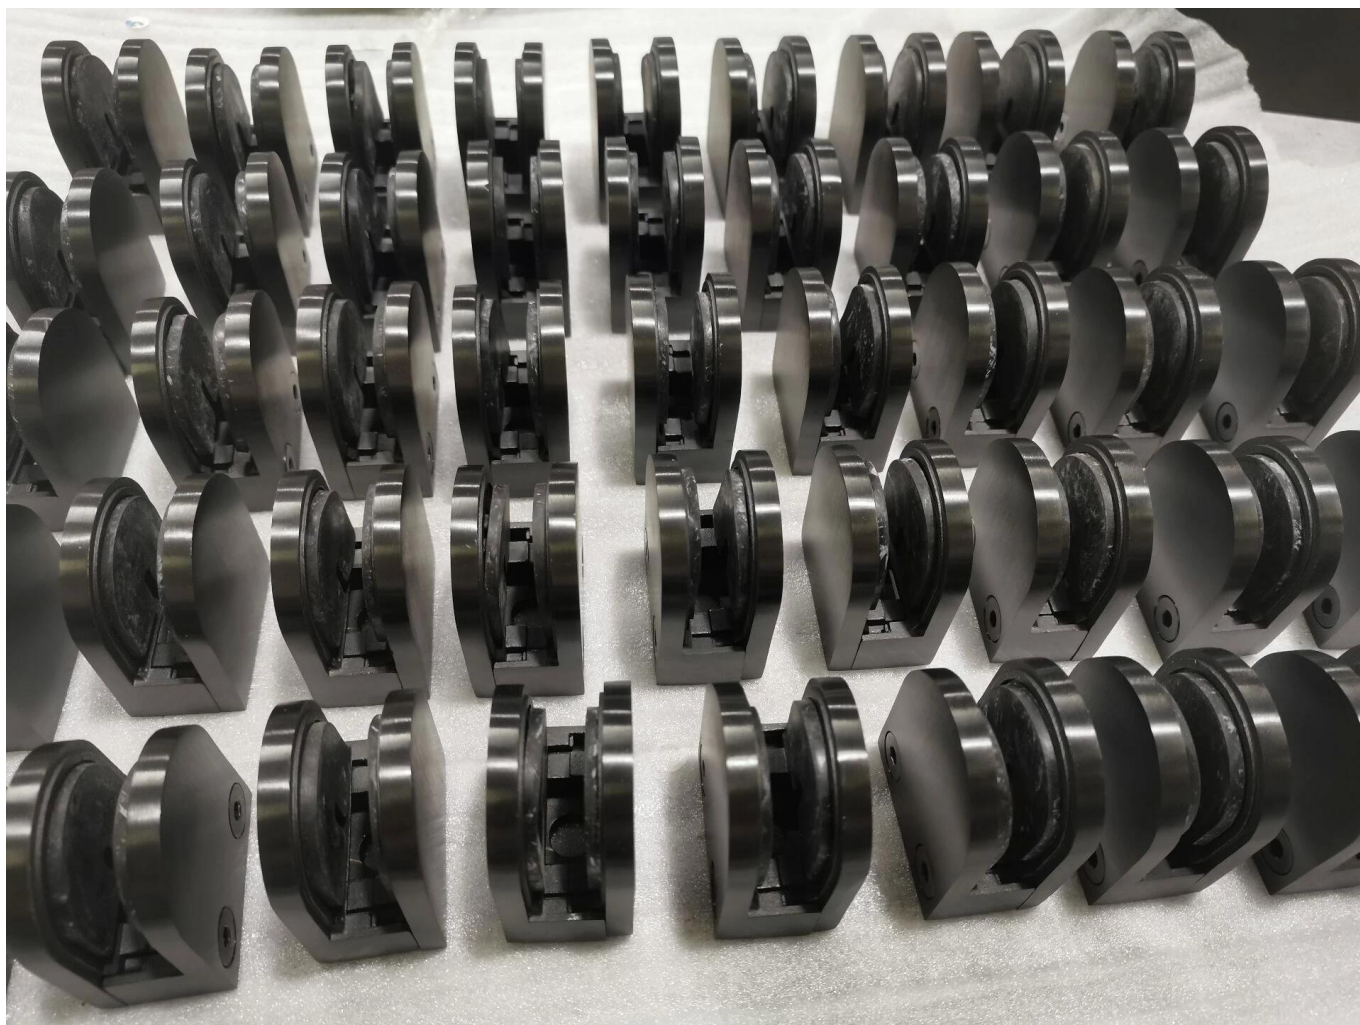

Pinces en verre en acier inoxydable de couleur or Clips en verre Titulaires de pinces en verre

Nom du produit	Pince en verre G103
Marque	Kebil
Matériel	Acier inoxydable 304, 316
Traitement de surface	Satin brossé, miroir poli, noir, blanc, or
Paquet	Individuellement dans un sac en plastique, carton standard pour emballage extérieur
Certificat	ISO 9001-2000
Usage	(1) Pour la construction et l'utilisation de la main courante. (2) Dans le centre commercial, maison. Pinceaux de verre
Caractéristiques	Fabriqué en acier inoxydable, belle perspective, facile à nettoyer, bonne qualité, etc.
Mots-clés associés	Pince en verre / pince en verre en acier inoxydable / pince en acier inoxydable / en verre Balustrade CLAMP / Pince en verre / Pince en verre sans cadre
Application	Décoration, largement utilisée sur la balustrade et les mains courantes en acier inoxydable. Décorations intérieures ou extérieures.
Délai de mise en œuvre	2-4 semaines.
Moq	10 morceaux.

Images du produit:

KEBIL 科比奥®

Autre finition disponible

Type de pince disponible

G102

G103/G104

G105

G108R

PV-90

CB-180

BC-60

BC-80x35

CB-90

Drawing	Picture	Ref.	A	B	C	D	E
		G108	55	55	30	11	0
		G108R	58	55	30	11	R25.4
		G101	51	41	25	11	0
		G101R	55	41	25	11	R21.5/R25.4
		G102	44	44	25	11	0
		G102R	48	44	25	11	R21.5/R25.4
		G103	50	40	22	8	0
		G104	50	40	26	12	0
		G105	54	45	28	14	0
		G107	63	45	28	14	0
		G103R	52	40	22	8	R21.5
		G104R	52	40	26	12	R21.5
		G105R	58	45	28	14	R21.5/R25.4
		G107R	66	45	28	14	R21.5/R25.4
		G106	50	40	25	12	0
		G106R	52	40	25	12	R21.5/R25.4