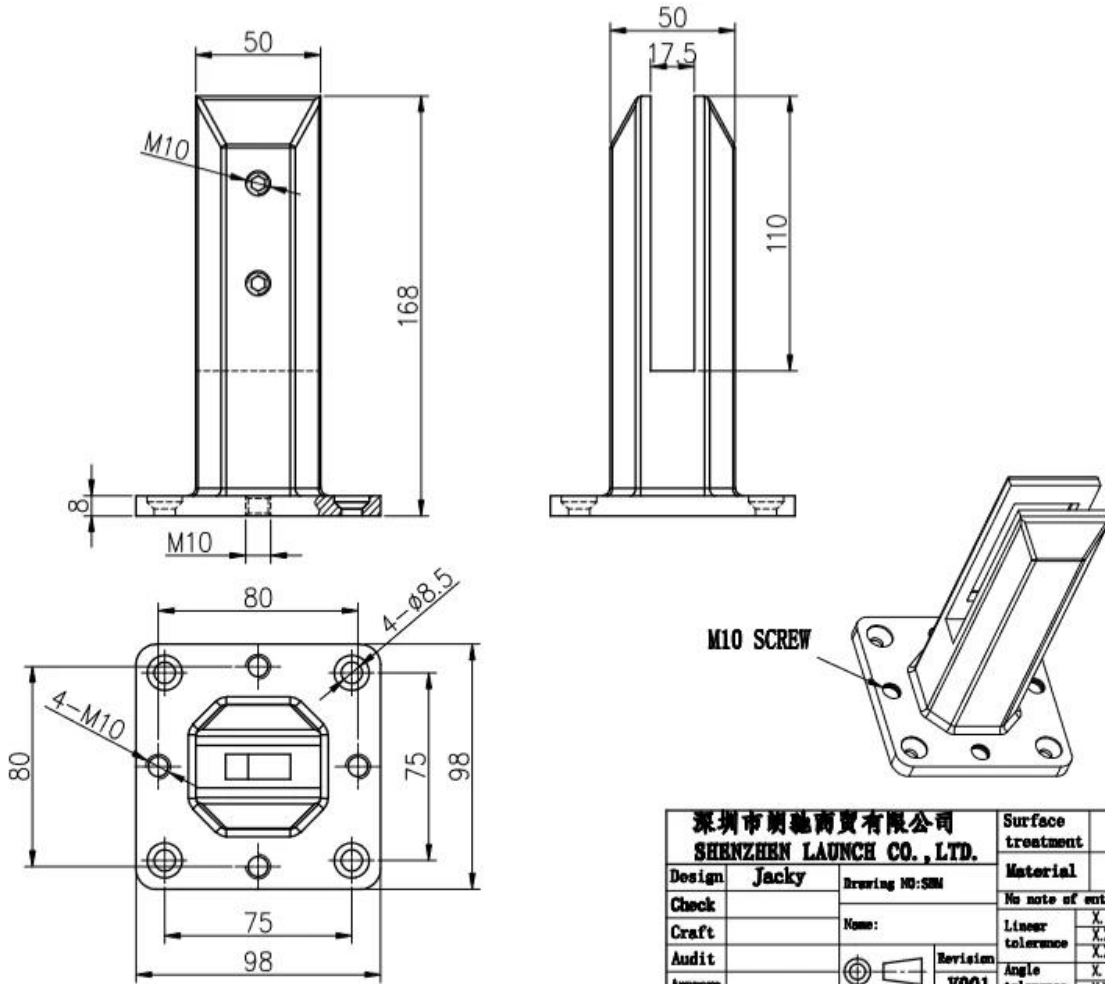

Colorie d'or électro plaquée en duplex 2205 pincas à spigot en verre pour la clôture de la piscine sans cadre ou la balcon balcon balustrade balustrade.

Caractéristiques -

1. Modèle SBM
2. Matériau duplex 2205
3. Terminer la couleur d'or elctro plaqué
4. Utilisé pour 10-13.52mm de verre d'épaisseur
5. Pas besoin de trous de verre, fit de friction
6. Spigot réglable avec plaque de nivellement

Dessin pour le duplex plaqué or 2205 Spigot de verre -

深圳市朗驰商贸有限公司 SHENZHEN LAUNCH CO., LTD.		Surface treatment	Proportion
Design	Jacky	Material	1:2
Check	Drawing NO: SM	No note of entity size tolerance	
Craft	Name:	Linear tolerance	X ±0.1
Audit	Revision	XX	±0.1
Approve	VOG1	Angle tolerance	X ±1°
			XX ±0.5°