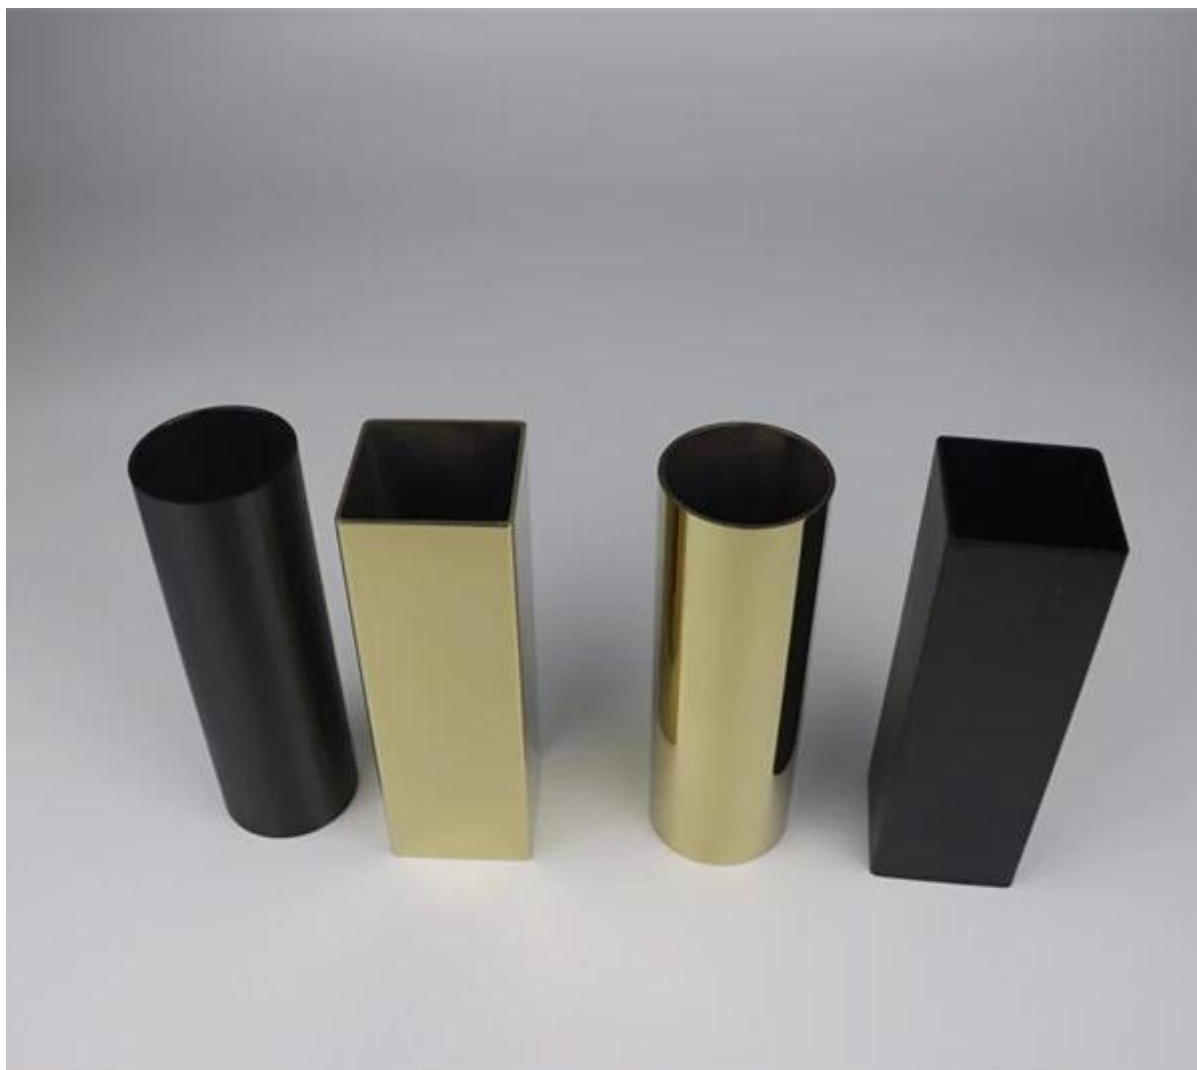

tube en acier inoxydable / tube fendu pour garde-corps en verre sans cadre

mini-rail supérieur en acier inoxydable

- pour le verre de 12mm
- Miroir ou satin pour l'option
- 5,8 mètres par longueur
- Tous les raccords disponibles
- rond dia25.4 / 50.8mm,
- carré40 * 40mm,
- raccords: connecteur, embout