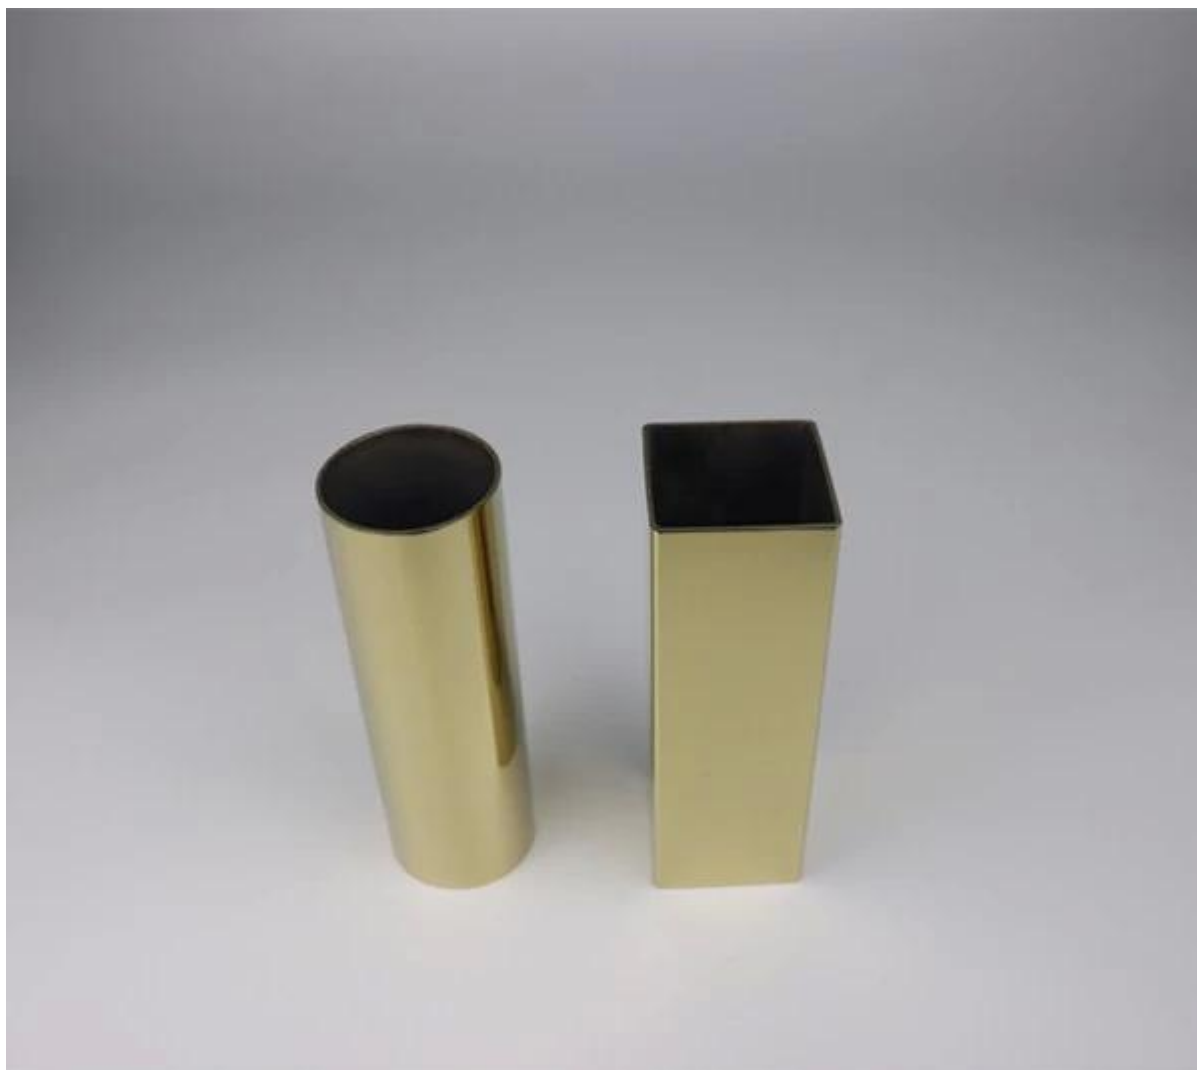

tube en acier inoxydable / tube fendu pour garde-corps en verre sans cadre

mini-rail supérieur en acier inoxydable

- pour le verre de 12mm
- Miroir ou satin pour l'option
- 5,8 mètres par longueur
- Tous les raccords disponibles
- rond dia25.4 / 50.8mm,
- carré40 * 40mm,
- raccords: connecteur, embout