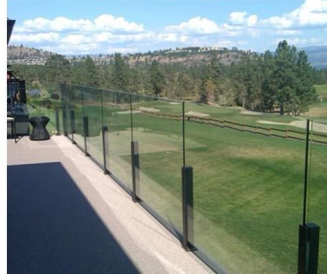

## Bonne qualité Balustrade Verre Railing intérieure en acier inoxydable en acier inoxydable Pince à main arrière-plan balcon balcon

Prénom	<b>Bonne qualité Balustrade Verre Railing intérieure en acier inoxydable en acier inoxydable Pince à main arrière-plan balcon balcon</b>
Numéro de modèle:	SF-50
Diamètre	50 mm
Processus productif	Usinage cnc
Matériel	Acier inoxydable 304/316.
Terminé	Satiné / miroir / noir
Installation	Mur de verre monté
Pour les épaisseurs de verre	10-19mm
MOQ.	10 pcs par article

le Rampe de verre C'est une barrière de sécurité qui devient de plus en plus populaire.

Il s'agit principalement d'une balustrade protectrice qui protège ses utilisateurs de la chute.

UNE **fixation de points**Rampe de verre Il dispose de diverses applications:

Barrière de sécurité du verre pour la piscine et le patio

Balcon de balustrade de verre

Râteau à l'échelle de verre

Garde-corps de sécurité pour l'atterrissage ou le loft.

En plus de notre **Railing en verre sur des profils**" Gamme, Kebil propose également une série de balustrades en verre adapté à leurs besoins: Point, fixation de fixation de fixation, profilé côté fixation, encadré de chaque côté, messages, etc ...