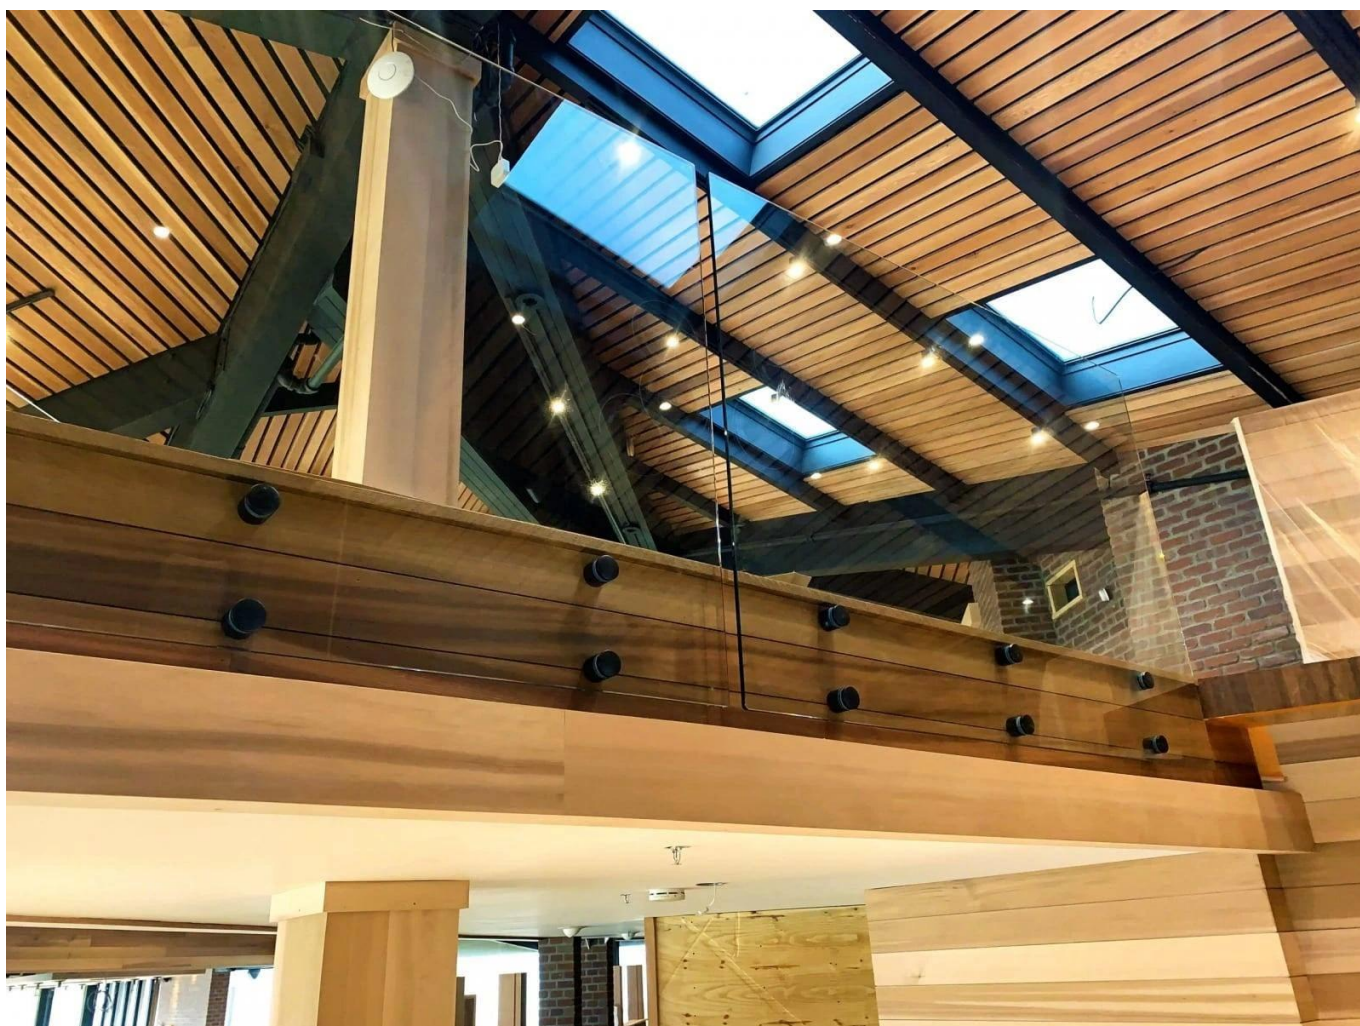

## Bonne qualité Balustrade Verre Railing intérieure en acier inoxydable en acier inoxydable Pince à main arrière-plan balcon balcon

Prénom	<b>Bonne qualité Balustrade Verre Railing intérieure en acier inoxydable en acier inoxydable Pince à main arrière-plan balcon balcon</b>
Numéro de modèle:	SF-50
Diamètre	50 mm
Processus productif	Usinage cnc
Matériel	Acier inoxydable 304/316.
Terminé	Satiné / miroir / noir
Installation	Mur de verre monté
Pour les épaisseurs de verre	10-19mm
MOQ.	10 pcs par article

le Rampe de verre C'est une barrière de sécurité qui devient de plus en plus populaire.

Il s'agit principalement d'une balustrade protectrice qui protège ses utilisateurs de la chute.

UNE **fixation de points**Rampe de verre Il dispose de diverses applications:

Barrière de sécurité du verre pour la piscine et le patio

Balcon de balustrade de verre

Râteau à l'échelle de verre

Garde-corps de sécurité pour l'atterrissage ou le loft.

En plus de notre **Railing en verre sur des profils**" Gamme, Kebil propose également une série de balustrades en verre adapté à leurs besoins: Point, fixation de fixation de fixation, profilé côté fixation, encadré de chaque côté, messages, etc ...