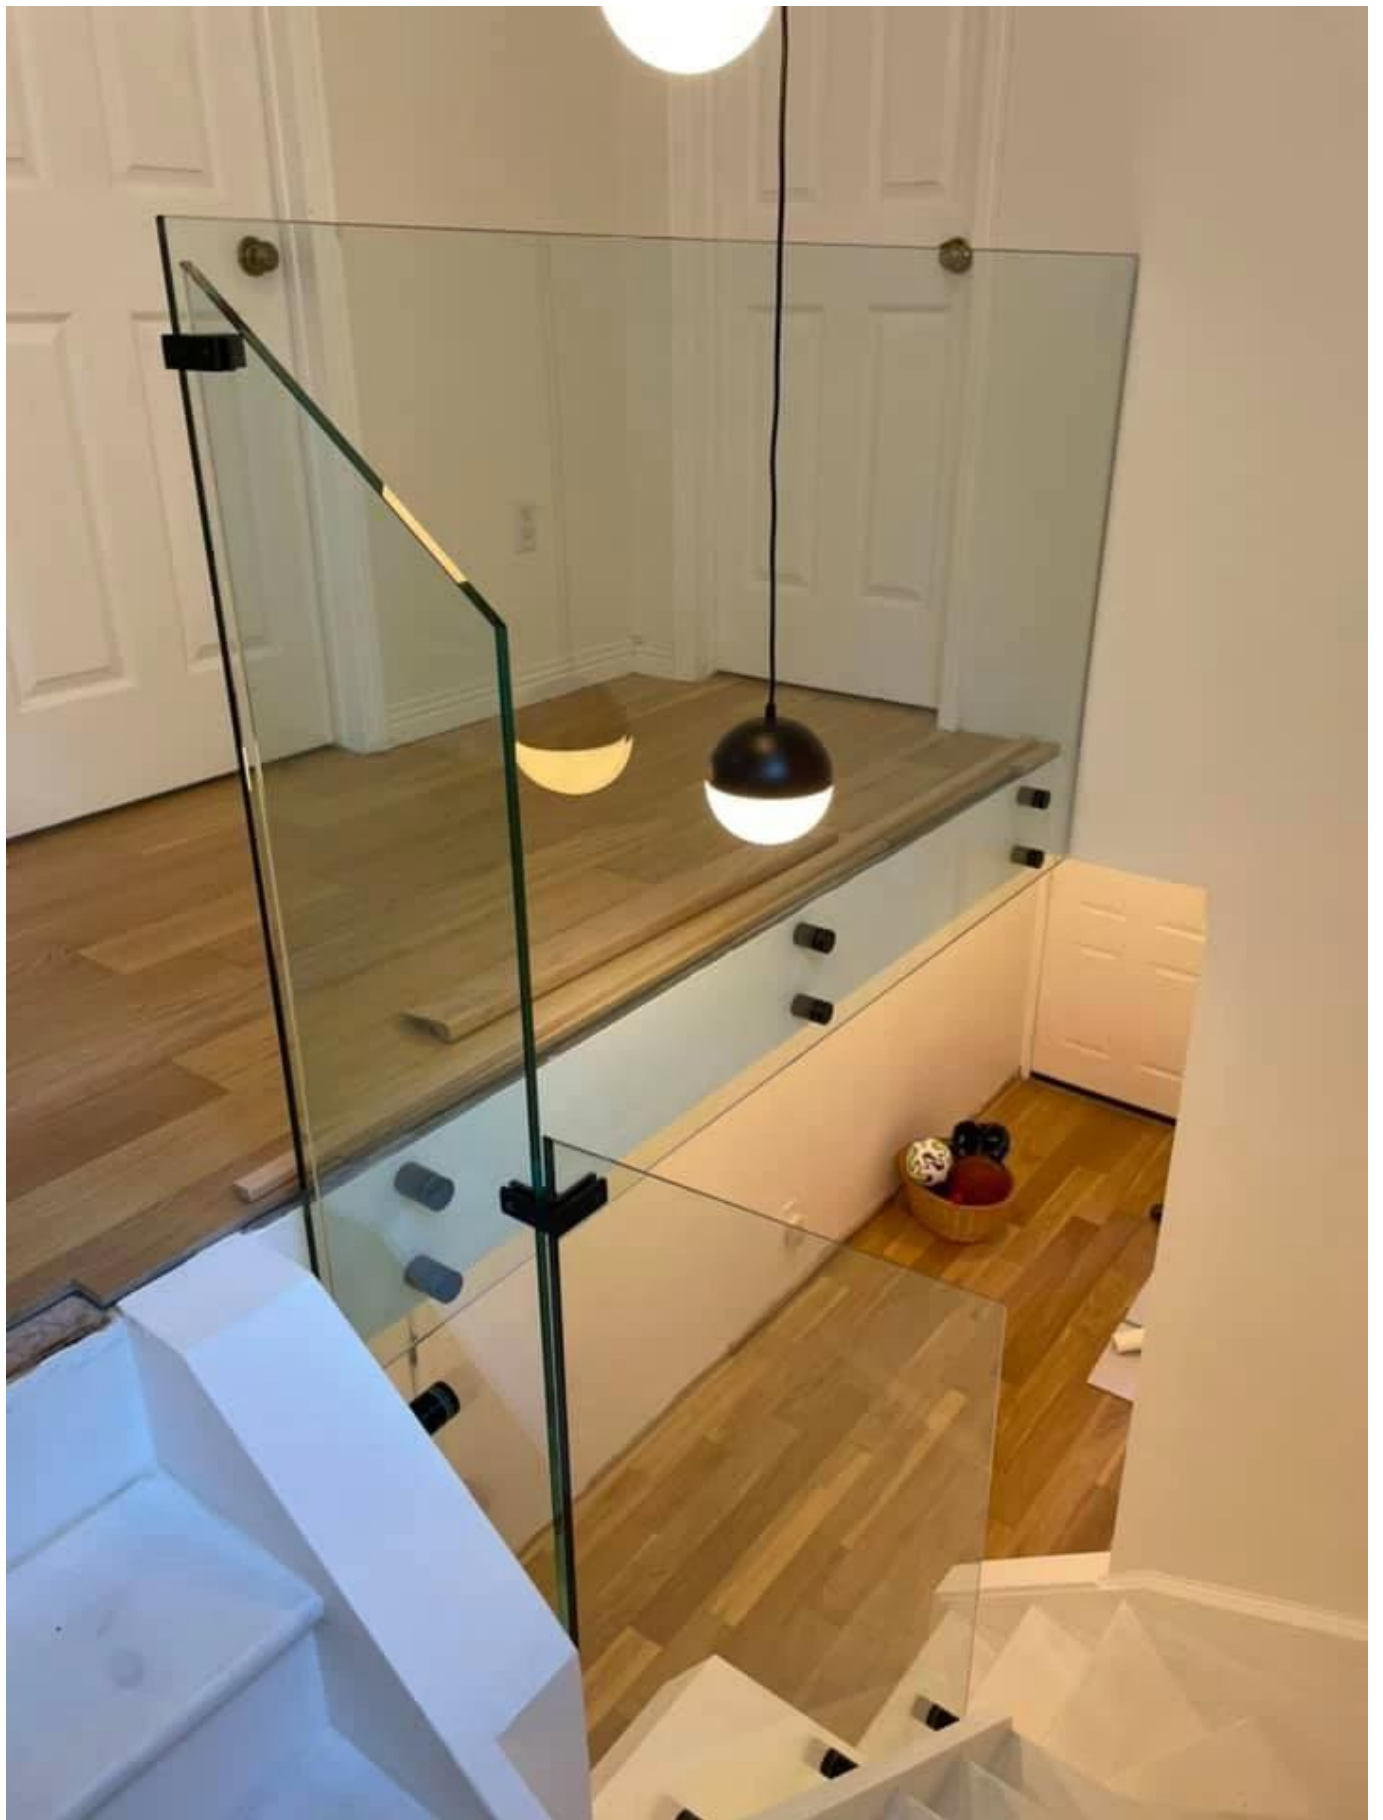

## Bonne qualité Balustrade Verre Railing intérieure en acier inoxydable en acier inoxydable Pince à main arrière-plan balcon balcon

Prénom	<b>Bonne qualité Balustrade Verre Railing intérieure en acier inoxydable en acier inoxydable Pince à main arrière-plan balcon balcon</b>
Numéro de modèle:	SF-50
Diamètre	50 mm
Processus productif	Usinage cnc
Matériel	Acier inoxydable 304/316.
Terminé	Satiné / miroir / noir
Installation	Mur de verre monté
Pour les épaisseurs de verre	10-19mm
MOQ.	10 pcs par article

le Rampe de verre C'est une barrière de sécurité qui devient de plus en plus populaire.

Il s'agit principalement d'une balustrade protectrice qui protège ses utilisateurs de la chute.

UNE **fixation de points**Rampe de verre Il dispose de diverses applications:

Barrière de sécurité du verre pour la piscine et le patio

Balcon de balustrade de verre

Râteau à l'échelle de verre

Garde-corps de sécurité pour l'atterrissage ou le loft.

En plus de notre **Railing en verre sur des profils**" Gamme, Kebil propose également une série de balustrades en verre adapté à leurs besoins: Point, fixation de fixation de fixation, profilé côté fixation, encadré de chaque côté, messages, etc ...