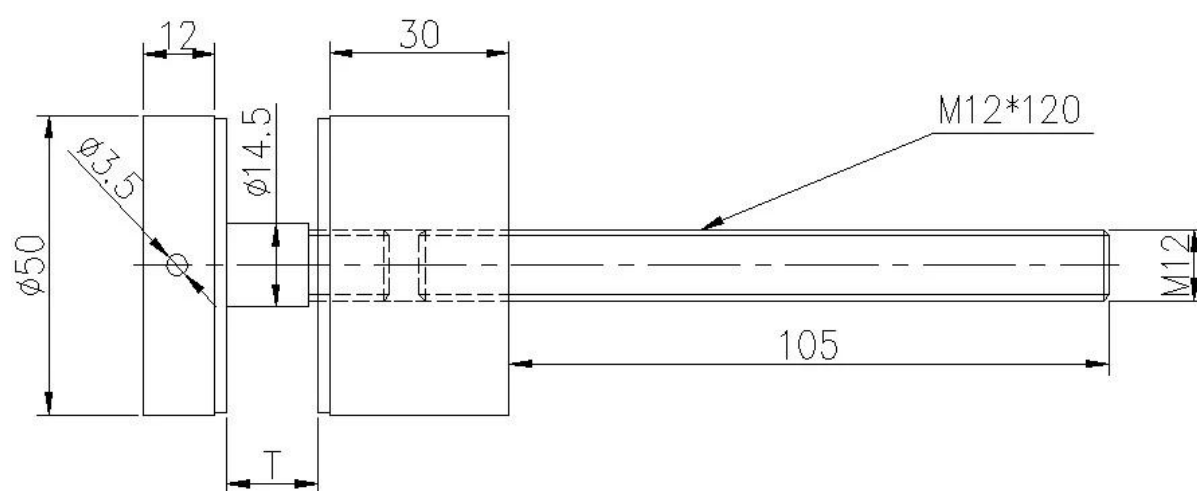

Description

- Matériel : haut alliage 316 acier inoxydable, ou selon votre condition
- Finition : brossé ou poli
- Diamètre 50mm (taille du client est available)
- Pour le montage sur un substrat en acier, béton ou bois
- Pour l'épaisseur du verre : 8-12mm, ou selon votre condition
- Base, bouchon, fixation, rondelles en caoutchouc et les œillets sont inclus.
- Exemple : disponible pour vérifier quantity avant endroit une ordonnance

Détails de produits

Poli extrémité SF-50 (avec montage à vis en acier et béton)

Brossé extrémité SF-50 (avec vis de fixation au substrat de bois)

Dessins

Pour le montage d'acier et de béton verre dessin standoff