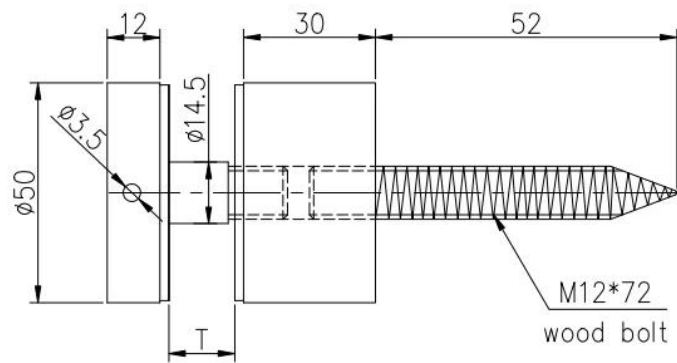

Projet spectacle

Colonne pour utilisation de garde-corps verre intérieur

Colonne pour la conception de balcon extérieur