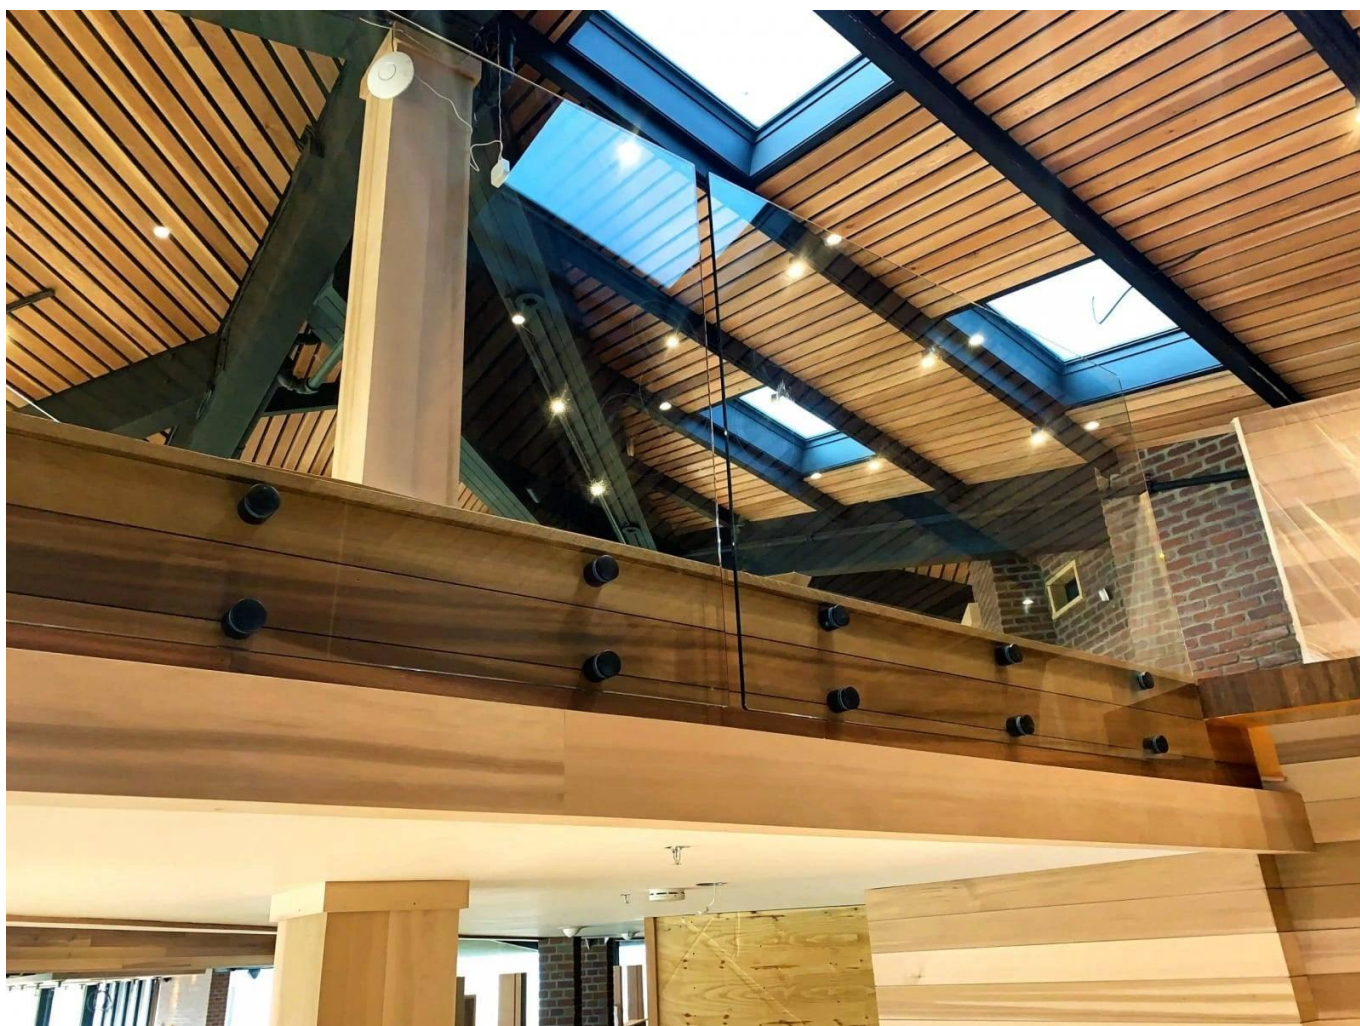

En plus de notre **Garde-corps en verre sur profilés**" gamme, Kebil propose également une série de garde-corps en verre adapté à leurs besoins : Point, fixation Clamp-fixation, fixation profil latéral, encadrement de chaque côté, messages, etc...