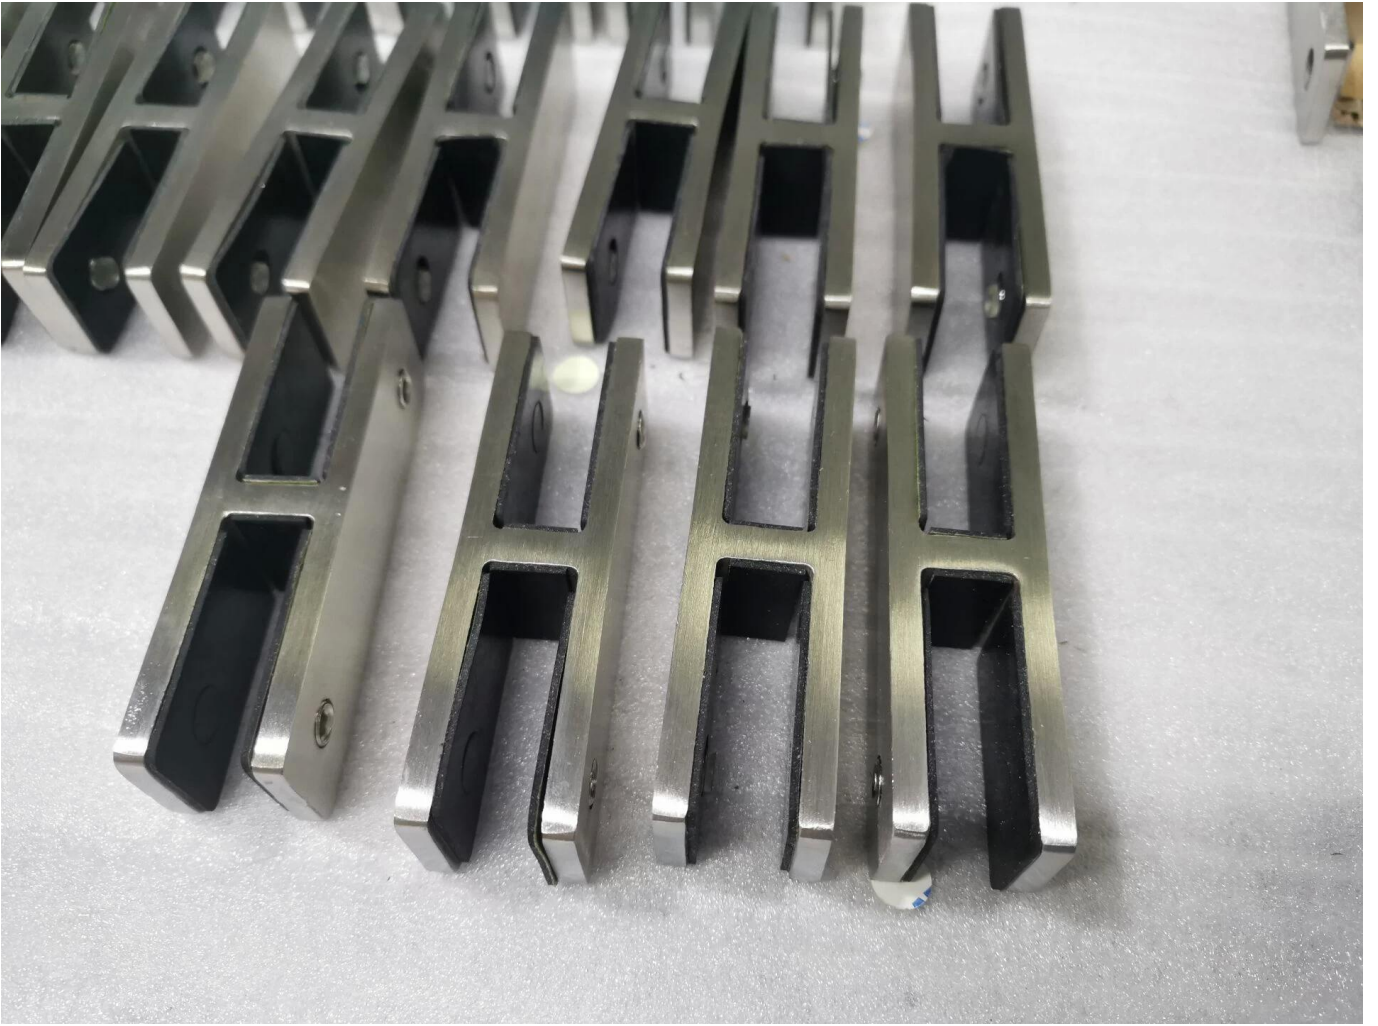

**Raccords en verre en acier inoxydable de haute qualité 316 raccords de verre balcon pince de verre réglable**

<b>Nom du produit</b>	<b>Pince à angle réglable</b>
Matériel	AISI 304, AISI 316, DUPLEX2205
Finir	Satin, polonais, noir mat
Installation	Montage en verre
Application	Clôture de verre
Une fonction	Degré réglable
Taper	Verre à verre
Épaisseur du verre	Verre trempé de 12 mm d'épaisseur

SuiteVerreBalustradePinceConceptionDisponible:

**Pince en verre de 180 degrés**

**Pince en verre de montage mural**

**Pince en verre de coin à 90 degrés**

**Bienvenue à nous contacter pour plus de détails:**