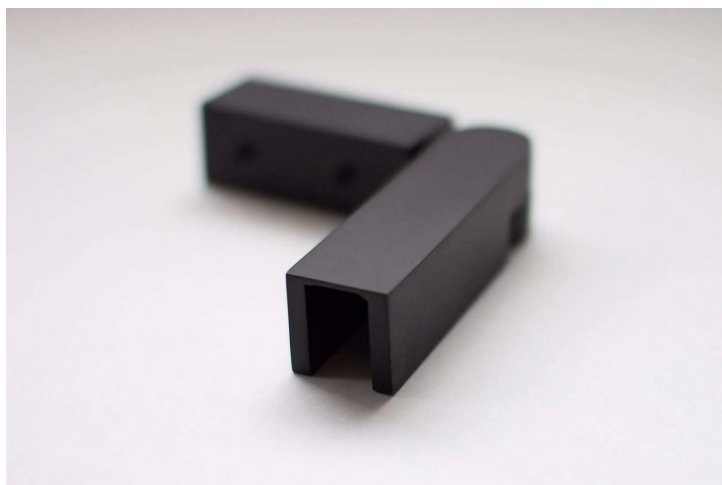

**Raccords en verre en acier inoxydable de haute qualité 316 raccords de verre balcon pince de verre réglable**

<b>Nom du produit</b>	<b>Pince à angle réglable</b>
Matériel	AISI 304, AISI 316, DUPLEX2205
Finir	Satin, polonais, noir mat
Installation	Montage en verre
Application	Clôture de verre
Une fonction	Degré réglable
Taper	Verre à verre
Épaisseur du verre	Verre trempé de 12 mm d'épaisseur

SuiteVerreBalustradePinceConceptionDisponible:

**Pince en verre de 180 degrés**

**Pince en verre de montage mural**

**Pince en verre de coin à 90 degrés**

**Bienvenue à nous contacter pour plus de détails:**