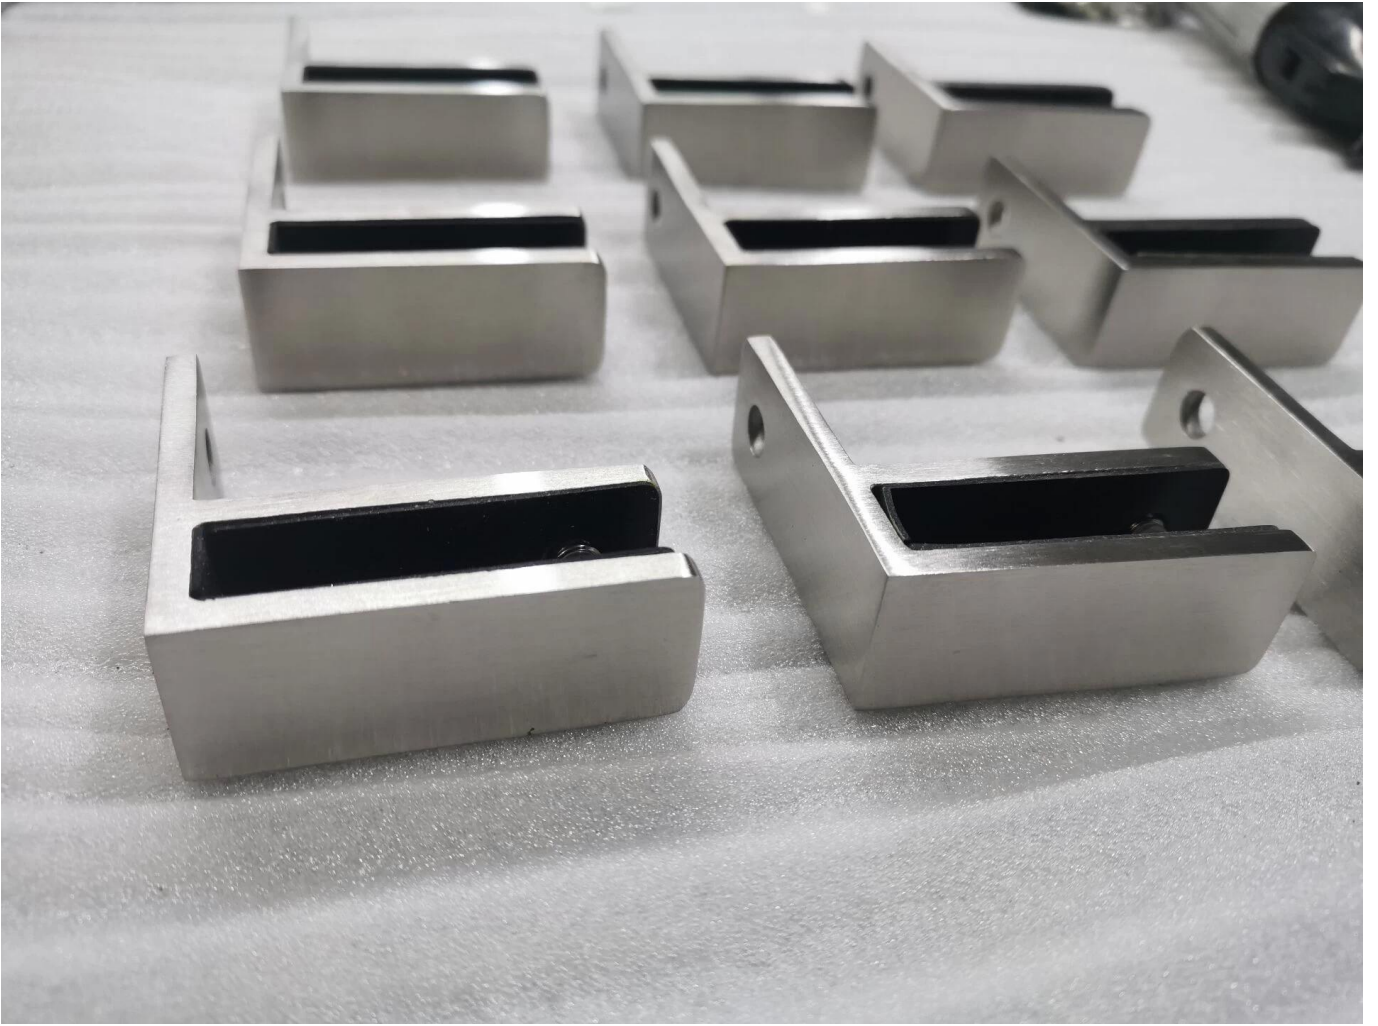

**Raccords en verre en acier inoxydable de haute qualité 316 raccords de verre balcon pince de verre réglable**

<b>Nom du produit</b>	<b>Pince à angle réglable</b>
Matériel	AISI 304, AISI 316, DUPLEX2205
Finir	Satin, polonais, noir mat
Installation	Montage en verre
Application	Clôture de verre
Une fonction	Degré réglable
Taper	Verre à verre
Épaisseur du verre	Verre trempé de 12 mm d'épaisseur

SuiteVerreBalustradePinceConceptionDisponible:

**Pince en verre de 180 degrés**

**Pince en verre de montage mural**

**Pince en verre de coin à 90 degrés**

**Bienvenue à nous contacter pour plus de détails:**