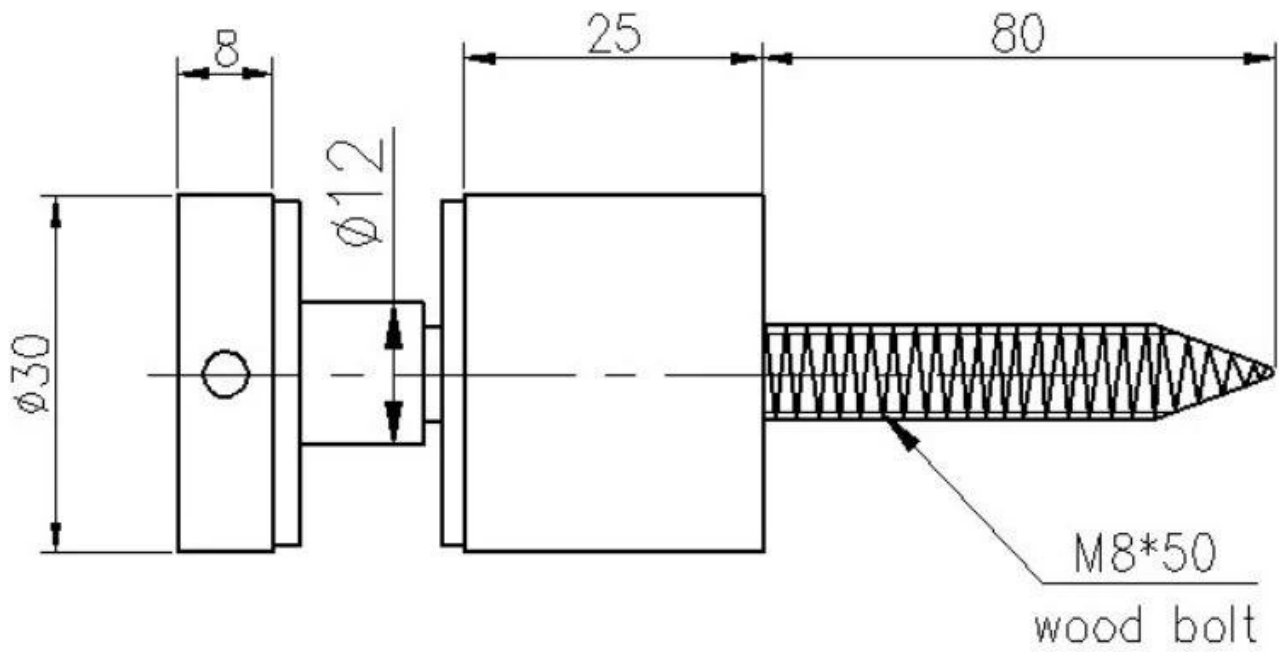

#### Produits montrent

Numéro de modèle: SF-30

Dessin technique

Avec vis à bois

**Images d'application**

Systeme de garde-corps en verre pour escalier

Système de garde-corps en verre pour balcon

**KEBIL** 科比奥®