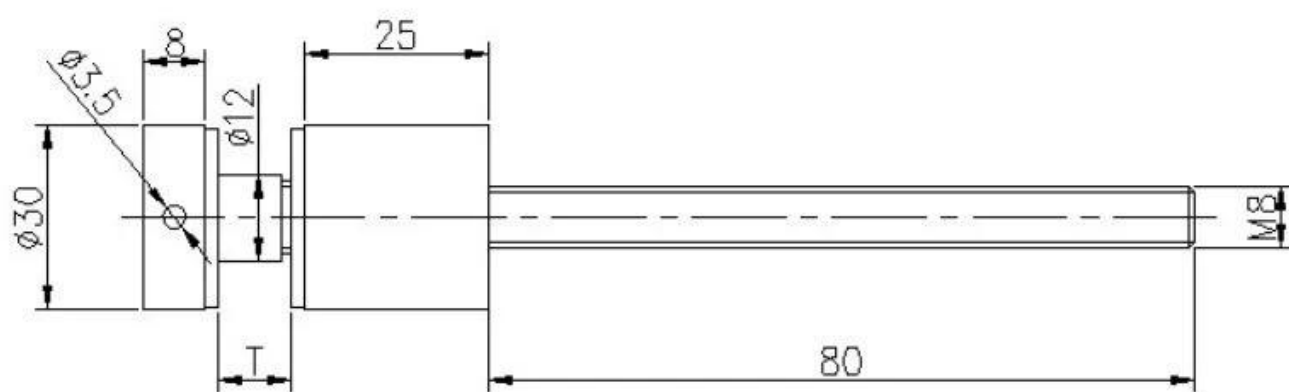

Le système de garde-corps en verre peut être utilisé à la fois à l'extérieur et à l'intérieur. Le plus souvent, ce système est excellent pour les applications intérieures telles que les balustrades en verre et les escaliers en verre où tout le périmètre du verre est exposé pour un look plus moderne. Les entretoises sont installées dans des surfaces solides telles que l'acier, le bois ou le béton, devant un escalier ou un balcon. Le verre est suspendu verticalement par des entretoises et chaque pièce est indépendante des autres pièces de support, à moins qu'une main courante ne soit installée pour une résistance supplémentaire.

#### Produits montrent

Numéro de modèle: SF-30

Dessin technique

Avec vis à bois

**Images d'application**

Systeme de garde-corps en verre pour escalier

Système de garde-corps en verre pour balcon

**KEBIL** 科比奥®