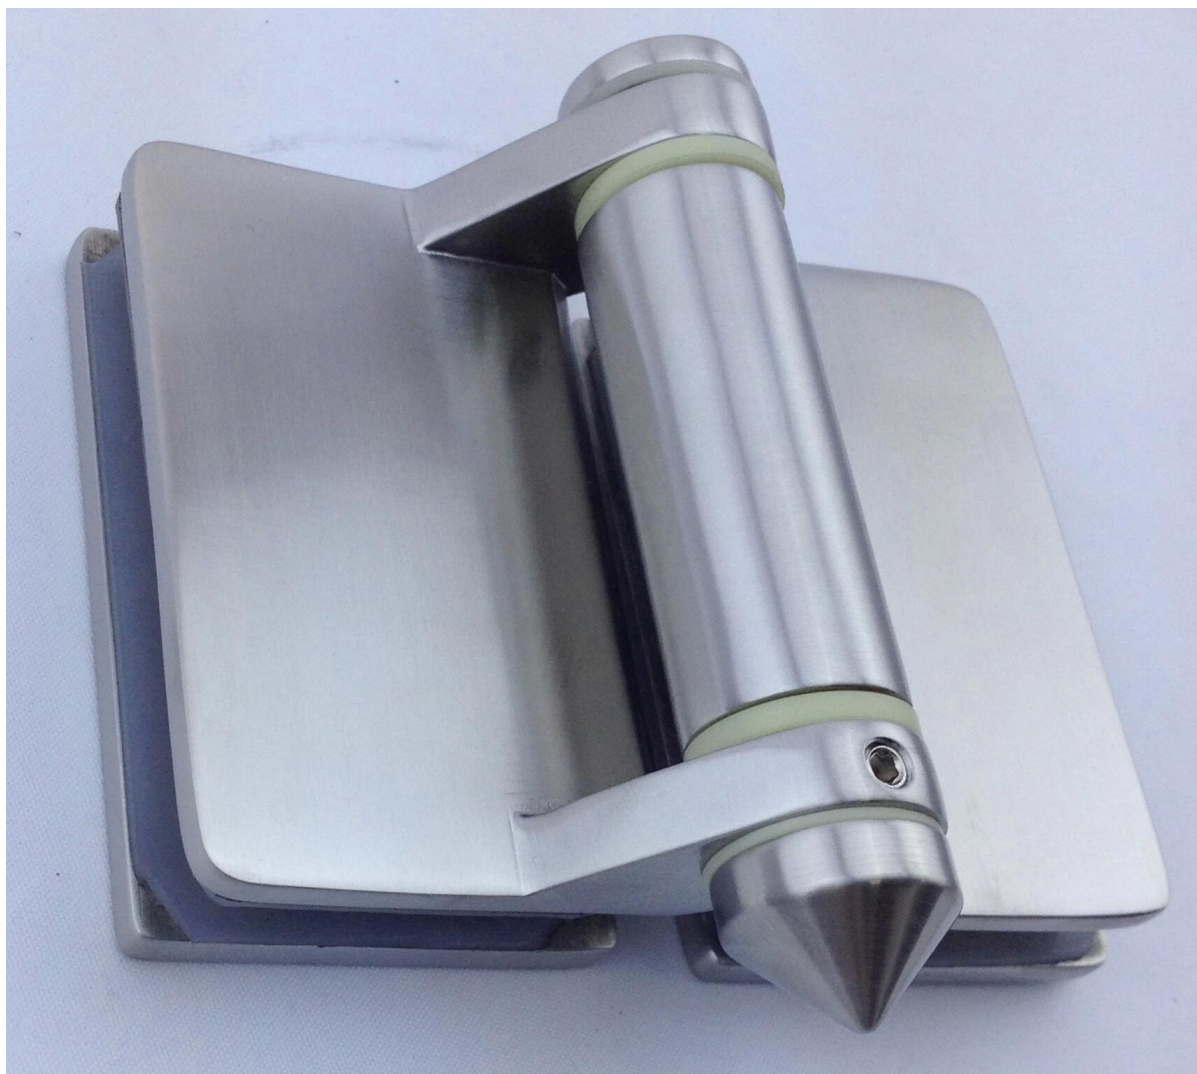

- Autres charnières en moule disponibles

* Charnière de roulement à rouleau **G-R** (Diamètre du poteau rond de 50,8 mm)

* Porte vitrée sur carré ou charnière murale **G-W**

- Pour la maison et la maison moderne

- Pour les gros et les détaillants (Nous sommes en usine)

--Semple est toujours disponible

détails du produit
Finition miroir

Satiné

Charnière de roulement à rouleau (diamètre de poteau rond de 50,8 mm)

Charnière en carton / carré / charnière murale