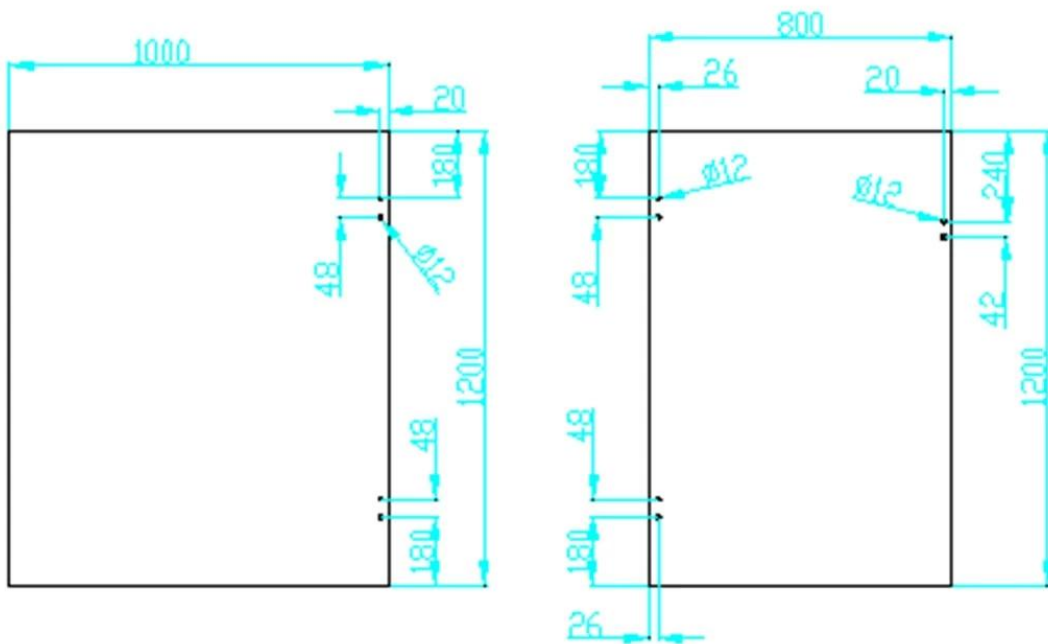

La description

- 2 options

Numéro de modèle **G-G** Charnière: poids maximal de la porte **30 kg / paire**

Numéro de modèle **G-G2** Charnière: poids maximal de la porte **20kg / paire**

- Largeur de la porte maximale: 900mm

- Pour utilisation avec un verre de 8-12,7 mm

- Séchoir en verre perforé: diamètre 16mm

- Quantité minimale de commande: une pièce

- Méthode de fabrication: coulée (Pour la charnière de grille d'estampage économique, allez [ICI](#))

- Pour les gros et les détaillants (Nous sommes en usine)

--Semple est toujours disponible

détails du produit
Finition miroir

Satiné

Charnière de roulement à rouleau (diamètre de poteau rond de 50,8 mm)

Charnière en carton / carré / charnière murale

Dessin pour la taille du trou de forage en verre

Projet

Charnière porte vitrée et [robinet](#), [Verrouillage de verre](#) conception

Emballage & Livraison

- Une pièce en un sac en plastique, 2 pièces en une seule boîte
- Délai de livraison régulier: 10-15 jours après le paiement. C'est selon la quantité.
- Durée de livraison: 5-7 jours par exprès. 15-20 jours par mer.