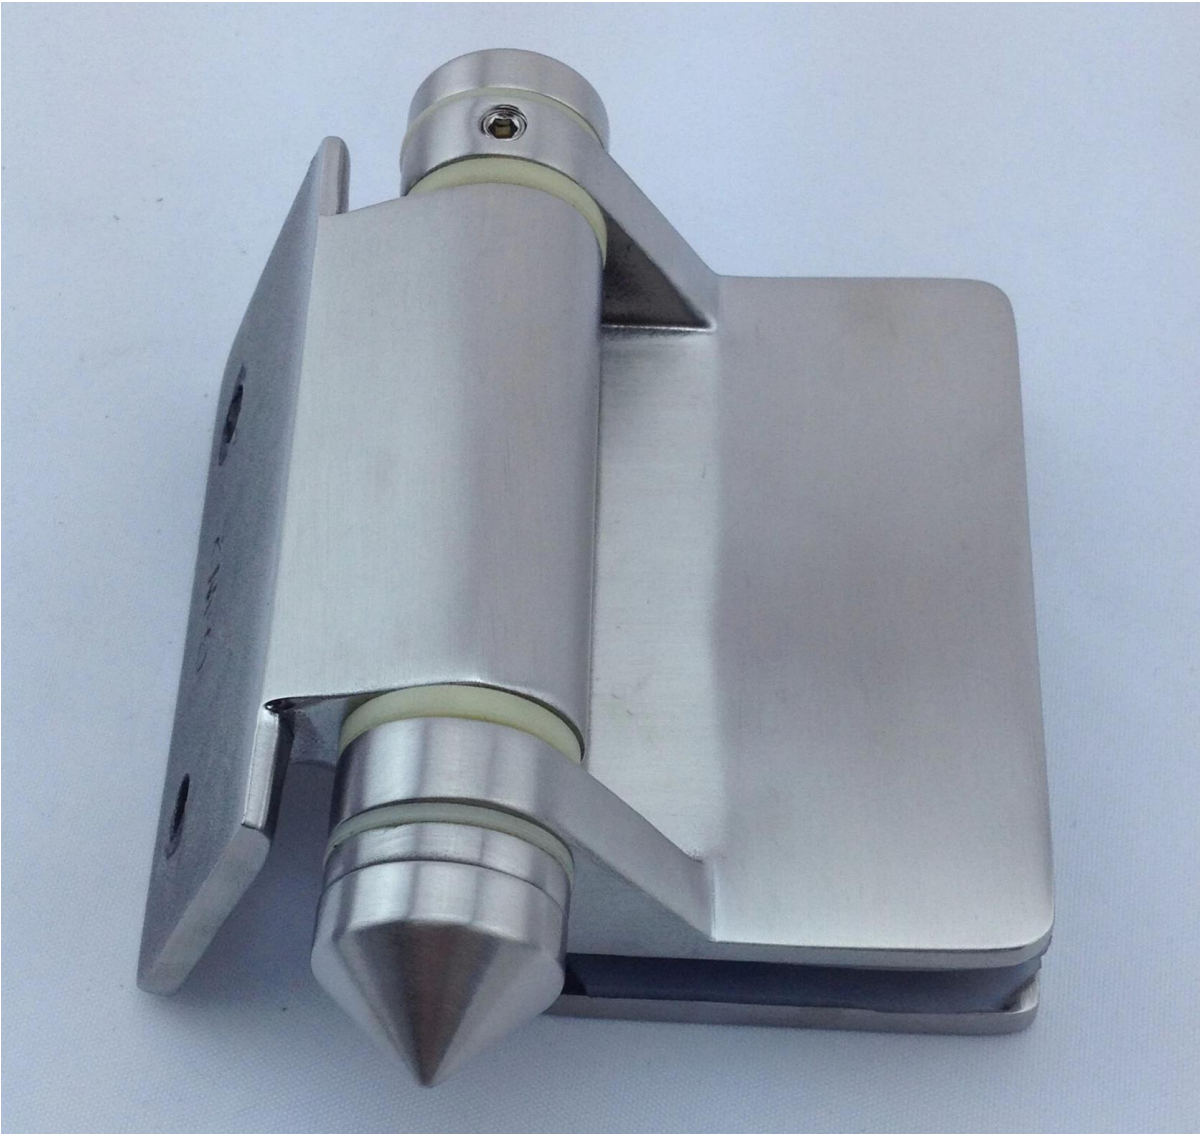

- Autres charnières en moule disponibles

* Charnière de roulement à rouleau **G-R** (Diamètre du poteau rond de 50,8 mm)

* Porte vitrée sur carré ou charnière murale **G-W**

- Pour la maison et la maison moderne

- Pour les gros et les détaillants (Nous sommes en usine)

--Semple est toujours disponible

détails du produit
Finition miroir

Satiné

Charnière de roulement à rouleau (diamètre de poteau rond de 50,8 mm)

Charnière en carton / carré / charnière murale