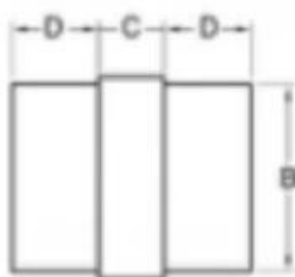

E302

A	B	C	D
42.4	39.4	70	30
50.8	47.8	80	27

**Connecteur de tube rond coudé**

**Numéro de modèle: E303**

E303

A	B	C	D
42.4	39.4	65	25
50.8	47.8	80	26

**Connecteur de tube rond droit**

**Numéro de modèle: E304**

**KEBIL** 科比奥®

E304

A	B	C	D
12	10	10	10
20	17	10	15
38	35	10	25
42.4	39.4	10	25
50.8	47.8	10	25

**Connecteur de tube rond solide réglable**

**Numéro de modèle: E305**

**KEBIL** 科比奥®

**Pour tube de 12 mm**

**Description:** The joint to connect 12mm tubes with graduations between 90° and 180°.  
**描述:** 此接头连接12mm管从90°到180°范围变化。

新编号	旧编号	A	B	C
E305/12	R-12	12	21	10

**Four tube de 20 mm**

**Description:** The joint to connect 20mm tubes with graduations between 90° and 180°.  
**描述:** 此接头连接20mm管从90°到180°范围变化。

新编号	旧编号	A	B	C	D
E305/20	R-20	20	34	17	15