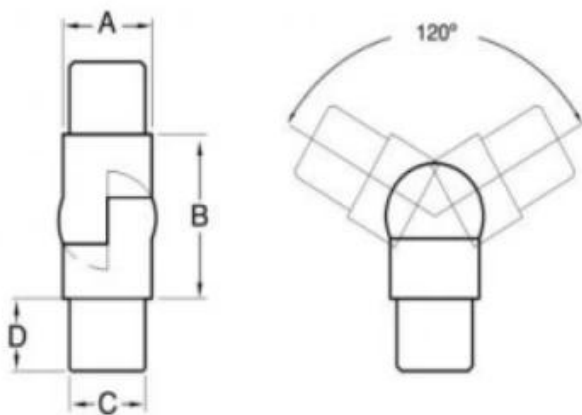

E302

A	B	C	D
42.4	39.4	70	30
50.8	47.8	80	27

**Connecteur de tube rond coudé**

**Numéro de modèle: E303**

E303

A	B	C	D
42.4	39.4	65	25
50.8	47.8	80	26

**Connecteur de tube rond droit**

**Numéro de modèle: E304**

**KEBIL** 科比奥®

E304

A	B	C	D
12	10	10	10
20	17	10	15
38	35	10	25
42.4	39.4	10	25
50.8	47.8	10	25

**Connecteur de tube rond solide réglable**

**Numéro de modèle: E305**

**KEBIL** 科比奥®

**Pour tube de 12 mm**

**Description:** The joint to connect 12mm tubes with graduations between 90° and 180°.  
**描述:** 此接头连接12mm管从90°到180°范围变化。

新编号	旧编号	A	B	C
E305/12	R-12	12	21	10

**Four tube de 20 mm**

**Description:** The joint to connect 20mm tubes with graduations between 90° and 180°.  
**描述:** 此接头连接20mm管从90°到180°范围变化。

新编号	旧编号	A	B	C	D
E305/20	R-20	20	34	17	15