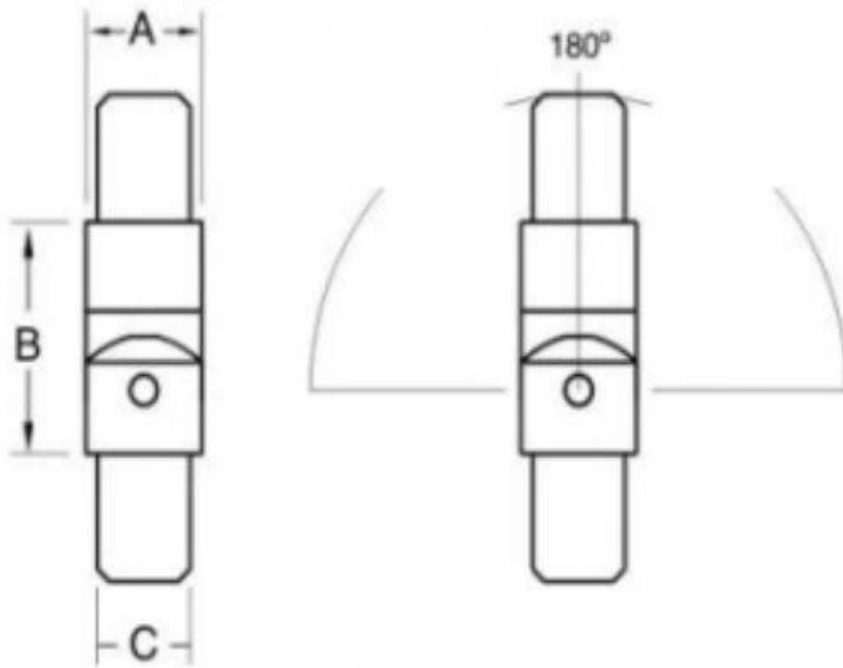

E302

A	B	C	D
42.4	39.4	70	30
50.8	47.8	80	27

**Connecteur de tube rond coudé**

**Numéro de modèle: E303**

E303

A	B	C	D
42.4	39.4	65	25
50.8	47.8	80	26

**Connecteur de tube rond droit**

**Numéro de modèle: E304**

**KEBIL** 科比奥®

E304

A	B	C	D
12	10	10	10
20	17	10	15
38	35	10	25
42.4	39.4	10	25
50.8	47.8	10	25

**Connecteur de tube rond solide réglable**

**Numéro de modèle: E305**

**KEBIL** 科比奥®

**Pour tube de 12 mm**

**Description:** The joint to connect 12mm tubes with graduations between 90° and 180°.  
**描述:** 此接头连接12mm管从90°到180°范围变化。

新编号	旧编号	A	B	C
E305/12	R-12	12	21	10

**Four tube de 20 mm**

**Description:** The joint to connect 20mm tubes with graduations between 90° and 180°.  
**描述:** 此接头连接20mm管从90°到180°范围变化。

新编号	旧编号	A	B	C	D
E305/20	R-20	20	34	17	15

**Connecteur de tube rond réglable pour tube de 50,8 mm**

Numéro de modèle: E306

**KEBIL** 科比奥®

Description: Spherical joint to connect handrail with graduations between 90° and 180°  
描述: 球面接头连接楼梯扶手从90°到180°范围变化.