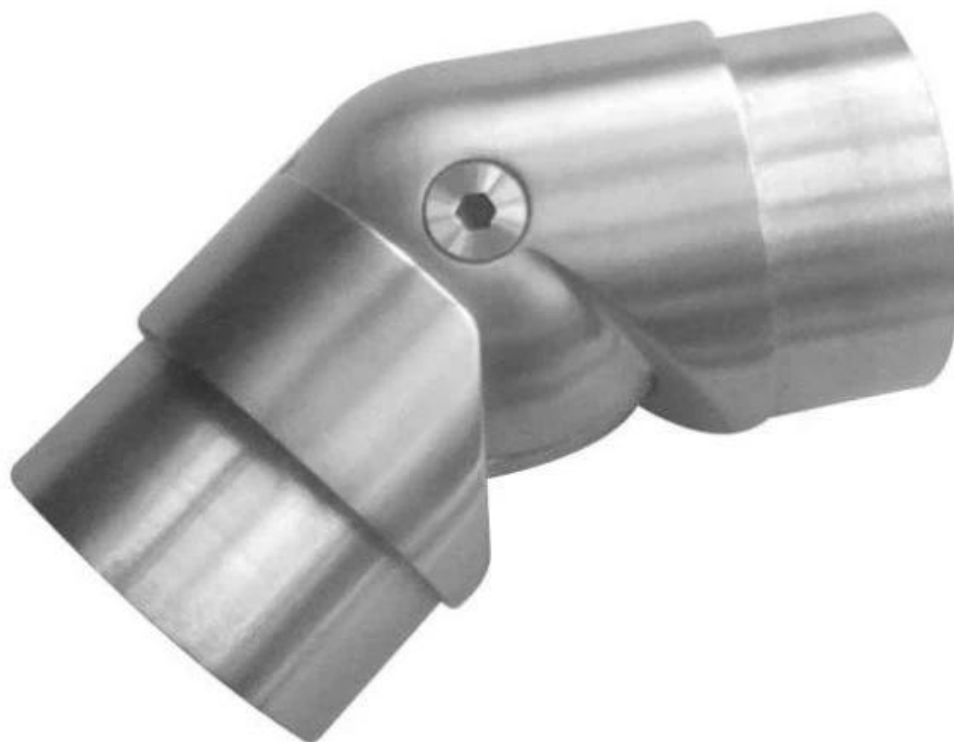

Launch China est un fabricant de garde-corps en verre, de garde-corps à câbles et de produits de garde-corps en aluminium depuis plus de 16 ans. Ainsi, nos connecteurs de tube sont utilisés pour connecter la main courante quand ce n'est pas assez long, ou se connecter dans un coin, un endroit d'extrémité, etc. Voici quelques types de notre connecteur de tube rond, avec le dessin ci-joint. Si vous avez des besoins, n'hésitez pas à nous contacter.

**KEBIL** 科比奥®

E304

A	B	C	D
12	10	10	10
20	17	10	15
38	35	10	25
42.4	39.4	10	25
50.8	47.8	10	25

**Connecteur de tube rond solide réglable**

**Numéro de modèle: E305**

**KEBIL** 科比奥®

**Pour tube de 12 mm**

**Description:** The joint to connect 12mm tubes with graduations between 90° and 180°.  
**描述:** 此接头连接12mm管从90°到180°范围变化。

新编号	旧编号	A	B	C
E305/12	R-12	12	21	10

**Four tube de 20 mm**

**Description:** The joint to connect 20mm tubes with graduations between 90° and 180°.  
**描述:** 此接头连接20mm管从90°到180°范围变化。

新编号	旧编号	A	B	C	D
E305/20	R-20	20	34	17	15

**Connecteur de tube rond réglable pour tube de 50,8 mm**

Numéro de modèle: E306

**KEBIL** 科比奥®

Description: Spherical joint to connect handrail with graduations between 90° and 180°  
描述: 球面接头连接楼梯扶手从90°到180°范围变化.