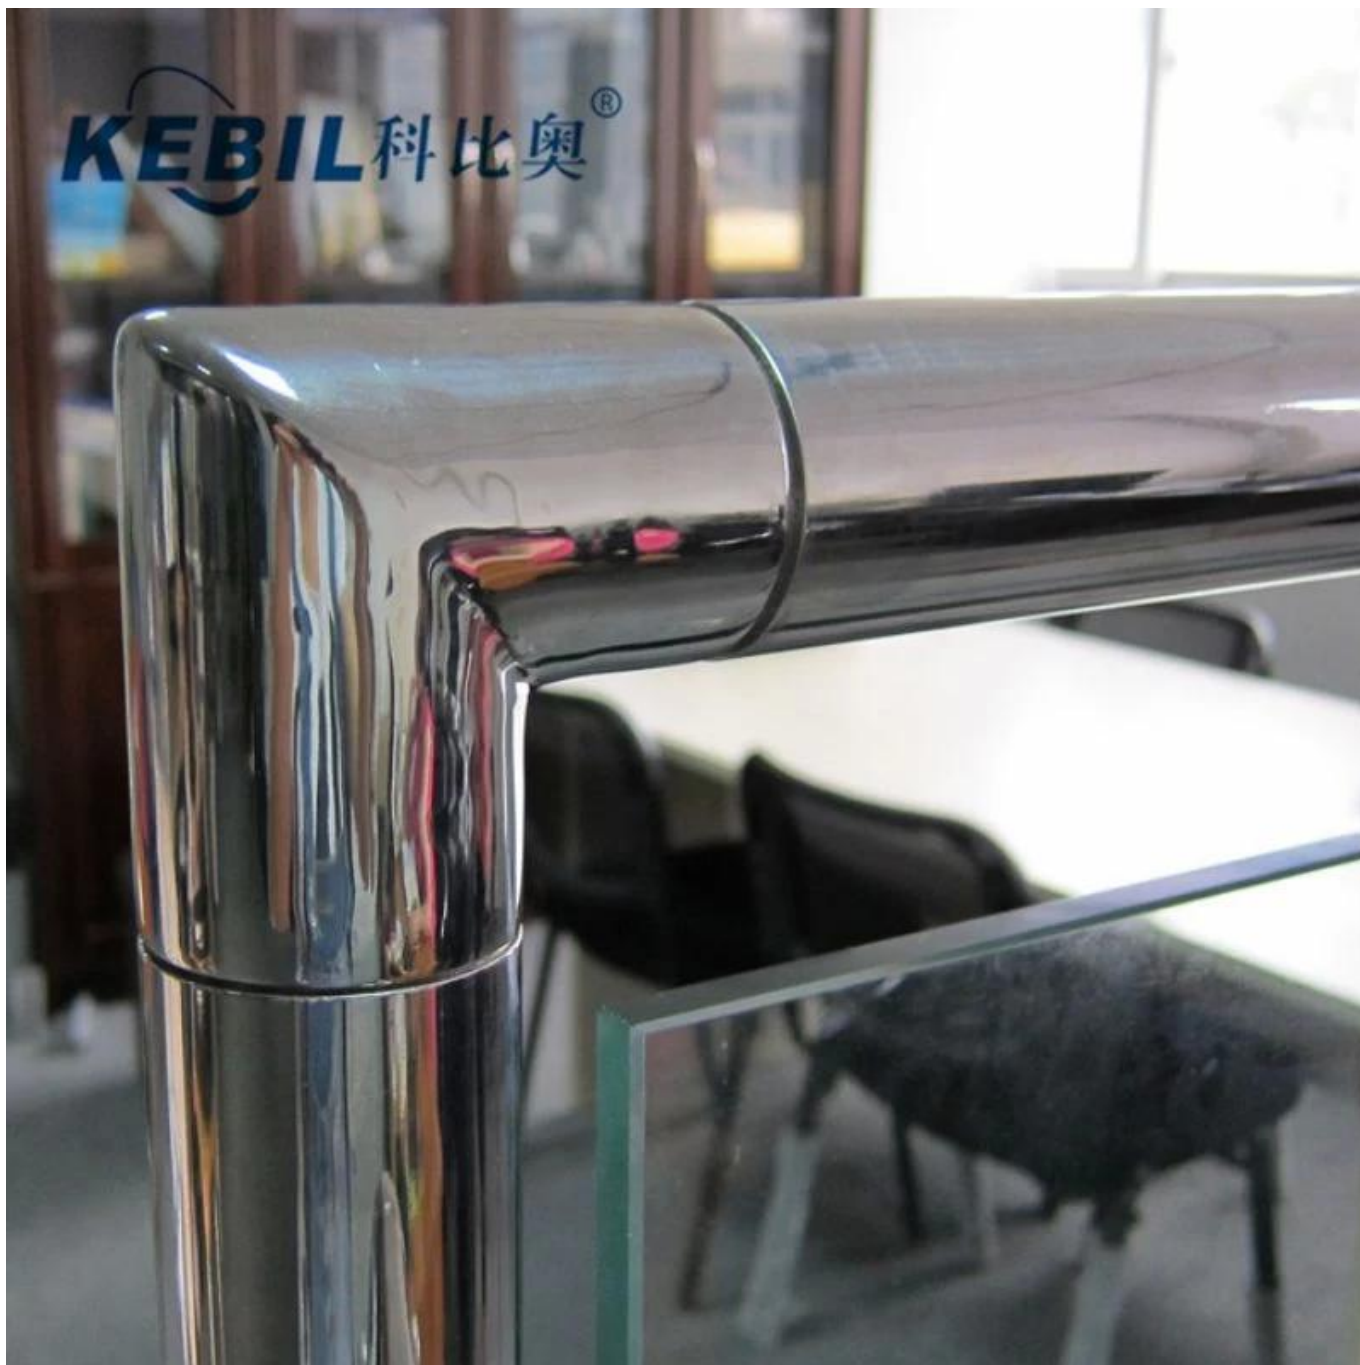

Image du projet

Si vous avez des questions, n'hésitez pas à nous contacter.

Frank Fang

Courriel: sales02@launch-china.cn

Téléphone / WhatsApp / Wechat: [+8615906261741](tel:+8615906261741)