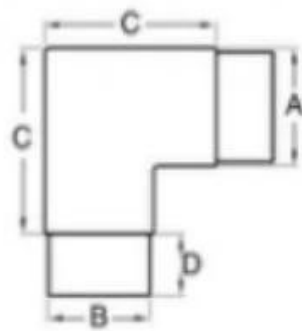

### **Connecteur de tube rond à 90 degrés**

**Numéro de modèle: E301**

**KEBIL** 科比奥®

A	B	C	D	E
70	42.4	105	12	39.4
80	50.8	105	12	47.8

**Connecteur de tube rond à 90 degrés**

**Numéro de modèle: E302**

**KEBIL** 科比奥®

E302

A	B	C	D
42.4	39.4	70	30
50.8	47.8	80	27

**Connecteur de tube rond coudé**

**Numéro de modèle: E303**

E303

A	B	C	D
42.4	39.4	65	25
50.8	47.8	80	26

**Connecteur de tube rond droit**

**Numéro de modèle: E304**

新编号	旧编号	A	B	C
E305/12	R-12	12	21	10

**Four tube de 20 mm**

**Description:** The joint to connect 20mm tubes with graduations between 90° and 180°.  
**描述:** 此接头连接20mm管从90°到180°范围变化。

新编号	旧编号	A	B	C	D
E305/20	R-20	20	34	17	15