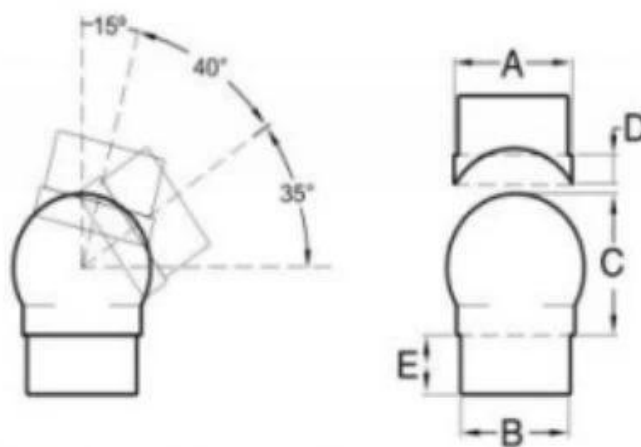

**KEBIL** 科比奥®

E304

A	B	C	D
12	10	10	10
20	17	10	15
38	35	10	25
42.4	39.4	10	25
50.8	47.8	10	25

**Connecteur de tube rond solide réglable**

**Numéro de modèle: E305**

**KEBIL** 科比奥®

**Pour tube de 12 mm**

**Description:** The joint to connect 12mm tubes with graduations between 90° and 180°.  
**描述:** 此接头连接12mm管从90°到180°范围变化。

新编号	旧编号	A	B	C
E305/12	R-12	12	21	10

**Four tube de 20 mm**

**Description:** The joint to connect 20mm tubes with graduations between 90° and 180°.  
**描述:** 此接头连接20mm管从90°到180°范围变化。

新编号	旧编号	A	B	C	D
E305/20	R-20	20	34	17	15

**Connecteur de tube rond réglable pour tube de 50,8 mm**

Numéro de modèle: E306

**KEBIL** 科比奥®

Description: Spherical joint to connect handrail with graduations between 90° and 180°  
描述: 球面接头连接楼梯扶手从90°到180°范围变化.