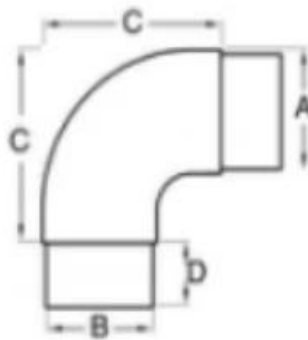

### **Connecteur de tube rond à 90 degrés**

**Numéro de modèle: E301**

**KEBIL** 科比奥®

A	B	C	D	E
70	42.4	105	12	39.4
80	50.8	105	12	47.8

**Connecteur de tube rond à 90 degrés**

**Numéro de modèle: E302**

**KEBIL** 科比奥®

E302

A	B	C	D
42.4	39.4	70	30
50.8	47.8	80	27

**Connecteur de tube rond coudé**

**Numéro de modèle: E303**

E303

A	B	C	D
42.4	39.4	65	25
50.8	47.8	80	26

**Connecteur de tube rond droit**

**Numéro de modèle: E304**

**KEBIL** 科比奥®

E304

A	B	C	D
12	10	10	10
20	17	10	15
38	35	10	25
42.4	39.4	10	25
50.8	47.8	10	25

**Connecteur de tube rond solide réglable**

**Numéro de modèle: E305**

**KEBIL** 科比奥®

**Pour tube de 12 mm**

**Description:** The joint to connect 12mm tubes with graduations between 90° and 180°.  
**描述:** 此接头连接12mm管从90°到180°范围变化。

新编号	旧编号	A	B	C
E305/12	R-12	12	21	10

**Four tube de 20 mm**

**Description:** The joint to connect 20mm tubes with graduations between 90° and 180°.  
**描述:** 此接头连接20mm管从90°到180°范围变化。

新编号	旧编号	A	B	C	D
E305/20	R-20	20	34	17	15