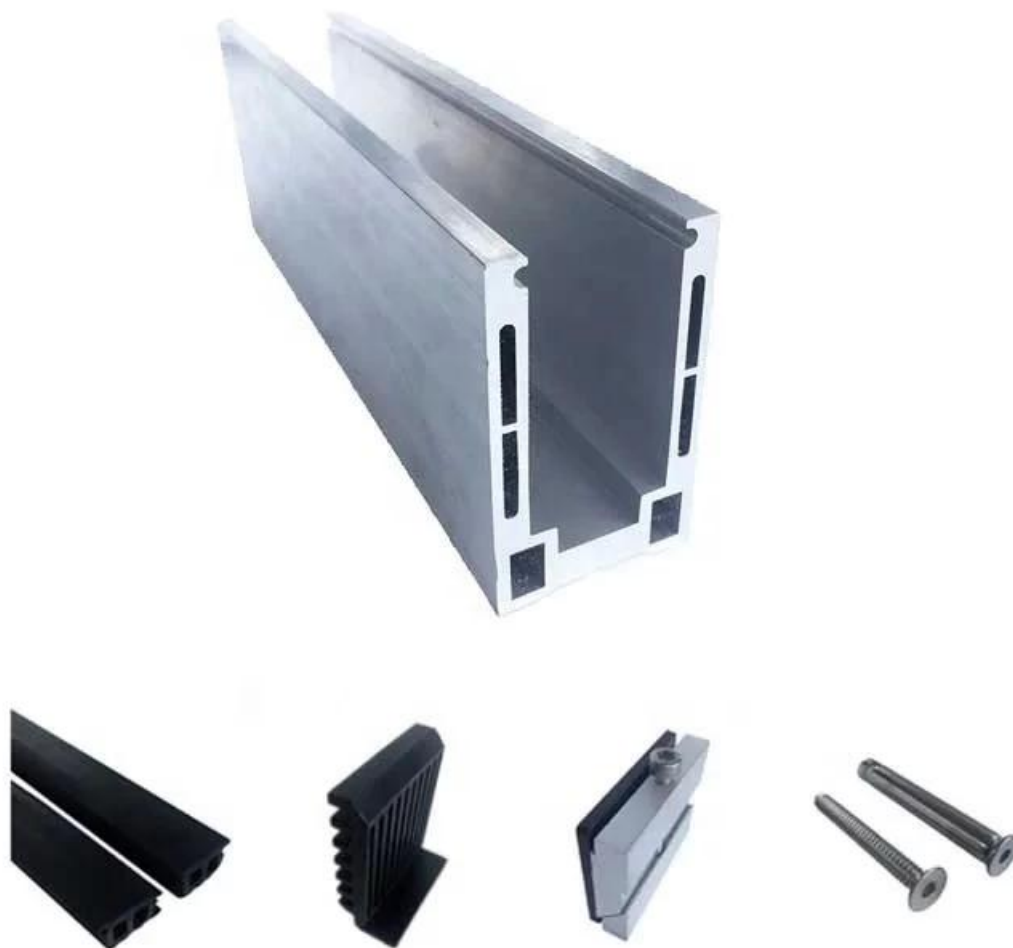

Balustrade de balcon en verre sans cadre en aluminium de type creux de type creux de conception populaire à bas prix.

### 1). Caractéristiques du canal en U en aluminium de type creux

- Pour verre d'épaisseur 12-13,14 mm
- 1 mètre contient les composants suivants - raccords en plastique en aluminium 3 ensembles, ruban étanche à l'eau 2 mètres, vis à expansion 3 ensembles
- couleur naturelle anodisée
- 3 mètres par pc
- MOQ 30 mètres

### 2) projet de garde-corps en verre en aluminium U -