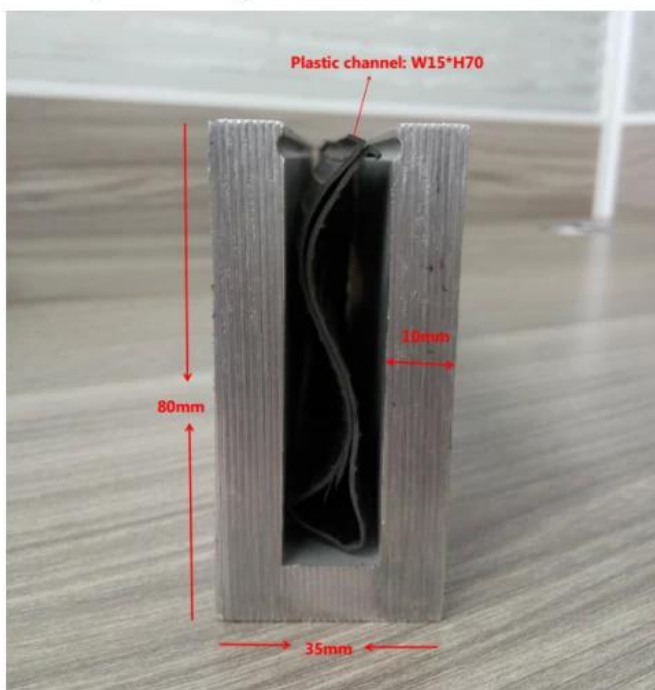

Aluminum plastic fittings 3 sets

Expansion screws 3 pieces

LCH-D01 / A02: sans / avec revêtement pour utilisation avec du verre de 12 à 13,14 mm

LCH-D01

12 mm to 13.14 mm tempered glass

1 m aluminium groove contains the following accessories (excluding glass)

Aluminum trough 1 m Waterproof tape 2 meters

Aluminum plastic fittings 3 sets

Expansion screws 3 pieces

LCH-D02

12 mm to 13.14 mm tempered glass

1 m aluminium groove contains the following accessories (excluding glass)

Aluminum trough 1 m

Decorative cover 2 meters

Aluminum plastic fittings 3 sets

Expansion screws 3 pieces

Pour les applications commerciales et résidentielles
Pour le gros et le détail (nous sommes fabricant)

PLUS DE TYPES DE CANAUX EN ALUMINIUM U POUR LES RAILS DE VERRE:

Small profile: for glass thickness 10-12.76mm

Big profile: for glass thickness 20-30mm

MAIN COURANTE DE TUBE:

questions - réponses

1. êtes-vous usine?