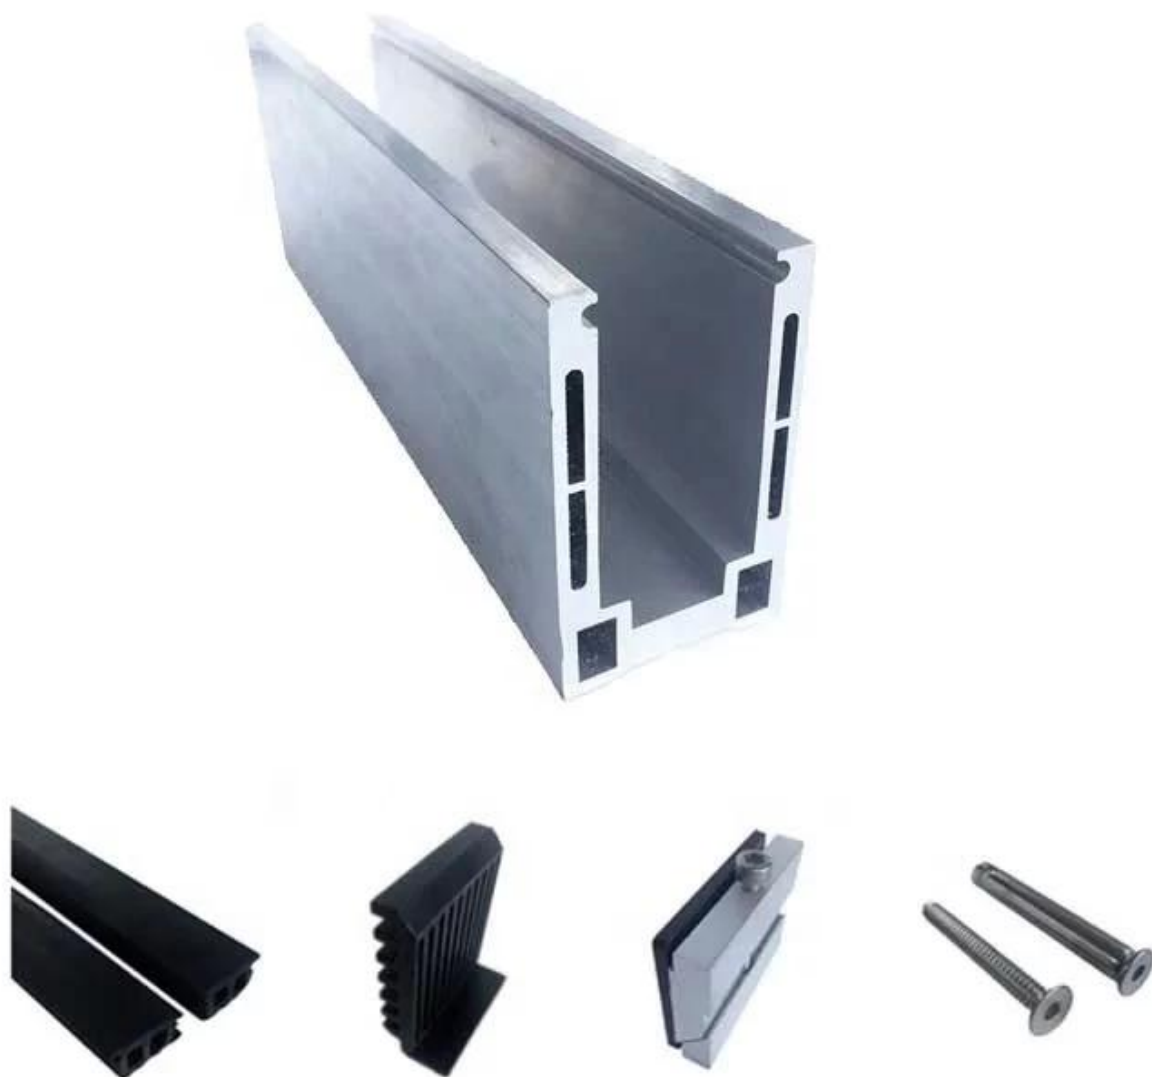

Balustrade en verre sans cadre de base en U de canal en aluminium de vente chaude pour d'intérieur et extérieur

Spécifications du profilé de canal en aluminium U:

PIÈCE DE RAILING - SOUS-SOL	MATÉRIEL	DIMENSION (MM)	FINITION DE SURFACE	ÉPAISSEUR DE VERRE ADAPTÉE (MM)
Profil U Channel / U	Aluminium Alloy	102 * 62	Anodisation / peinture en aérosol	12-13.52
		102 * 67		8 + 1,52 + 8
		102 * 70,5		10 + 1,52 + 10
Système intérieur et boulon	3 ou 4 mètres par longueur			
Revêtement	SUS 304 / SUS 316	102	Brossé / miroir	/
Caoutchouc	Plastique	Divers	Noir	Tout

Disponible Des modèles:

LCH-A01 / A02: sans / avec revêtement pour utilisation avec les verres de 20 à 21,52 mm

LCH-A01

20 mm to 21.52 mm tempered glass

1 m aluminium groove contains the following accessories (excluding glass)

LCH-A02

20 mm to 21.52 mm tempered glass

1 m aluminium groove contains the following accessories (excluding glass)

LCH-B01 / A02: sans / avec revêtement pour utilisation avec du verre de 16mm à 17,52mm

LCH-B01

LCH-C01 / A02: sans / avec revêtement pour utilisation avec du verre de 12 à 13,14 mm

LCH-C01

12 mm to 13.14 mm tempered glass

1 m aluminium groove contains the following accessories (excluding glass)

Aluminum trough 1 m Waterproof tape 2 meters