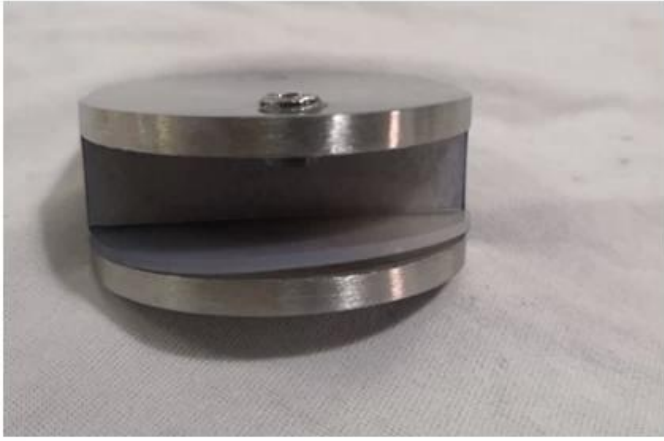

SuiteVerreBalustradeSerrerDesigns: