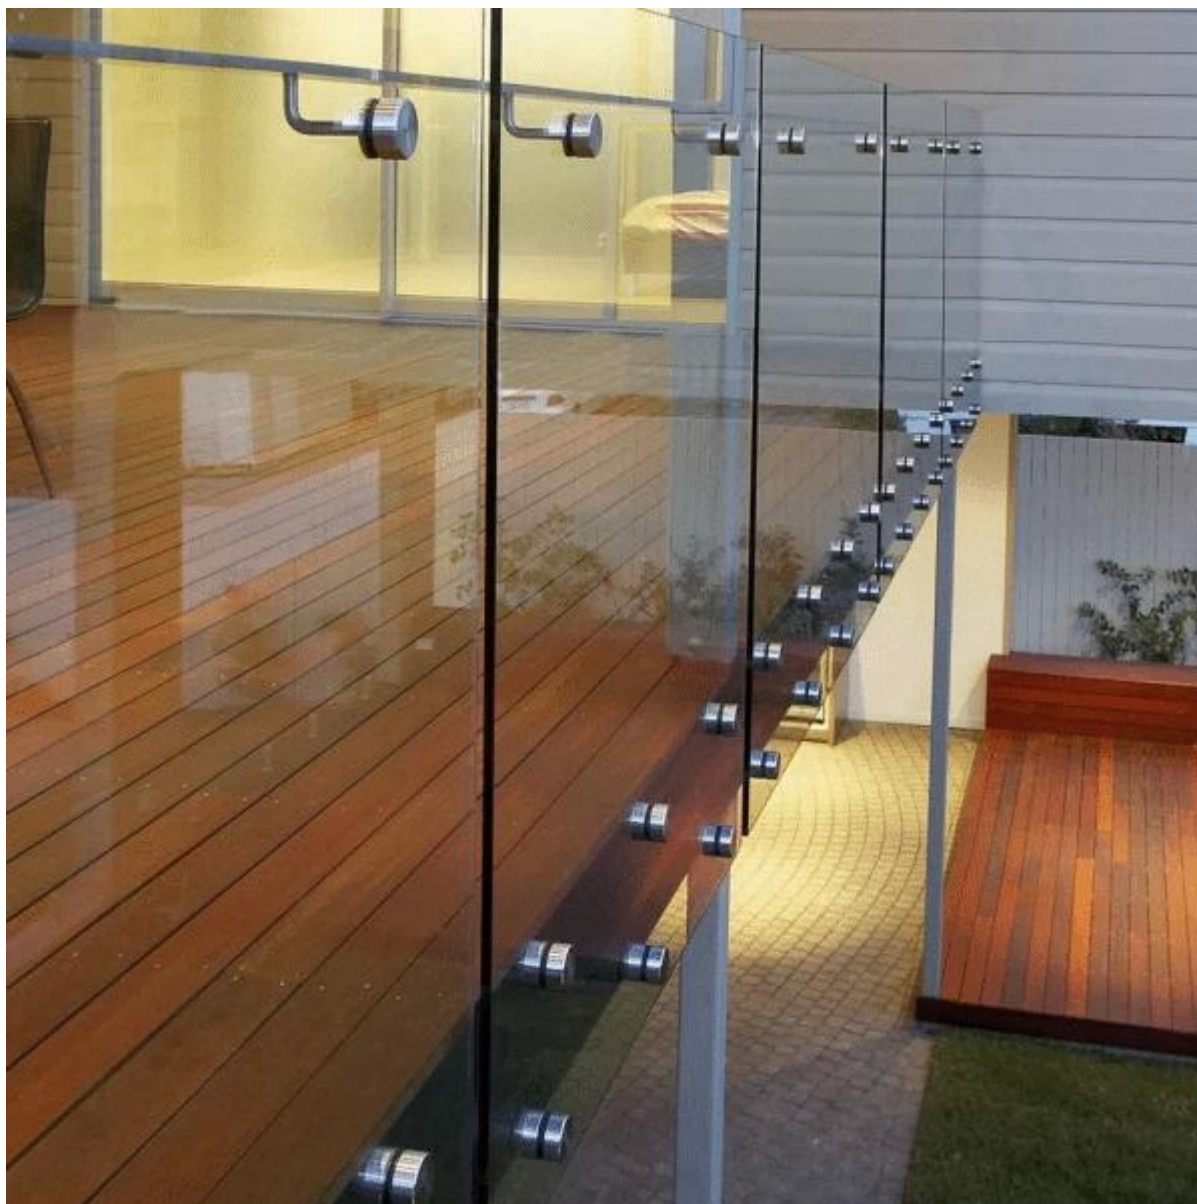

Axe de bras de fer verre est utilisé comme support de verre sur le bord du balcon, escalier, étapes, terrasse, pont etc en maintenant reposer le verre et stable.

L'avantage de ce produit est de conception moderne, vue dégagée, classe supérieure et de sécurité stable. Vous verrez sur la photo ci-dessous:

SF-50

Satin et finition miroir:

Vis à bois:

Méthode d'installation:

Avec trou sur le verre, peut être installé sur le bois ou le béton

zone d'installation

Intérieur / balcon, terrasse extérieure, escalier, étapes, piscine, bord de mer etc

Projet

Terrasse et terrasse:

Escalier:

Balcon

Package:
Chacun dans un sac de plastique ou de mousse;
16pcs dans une boîte en carton;