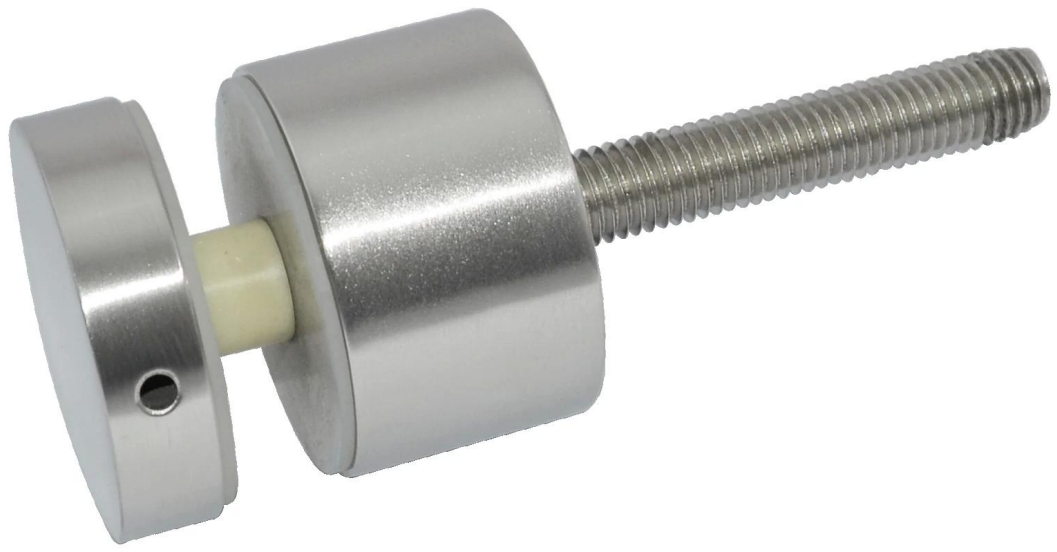

Axe de bras de fer verre est utilisé comme support de verre sur le bord du balcon, escalier, étapes, terrasse, pont etc en maintenant reposer le verre et stable.

L'avantage de ce produit est de conception moderne, vue dégagée, classe supérieure et de sécurité stable. Vous verrez sur la photo ci-dessous:

SF-50

Satin et finition miroir:

Vis à bois:

Méthode d'installation:

Avec trou sur le verre, peut être installé sur le bois ou le béton

zone d'installation

Intérieur / balcon, terrasse extérieure, escalier, étapes, piscine, bord de mer etc