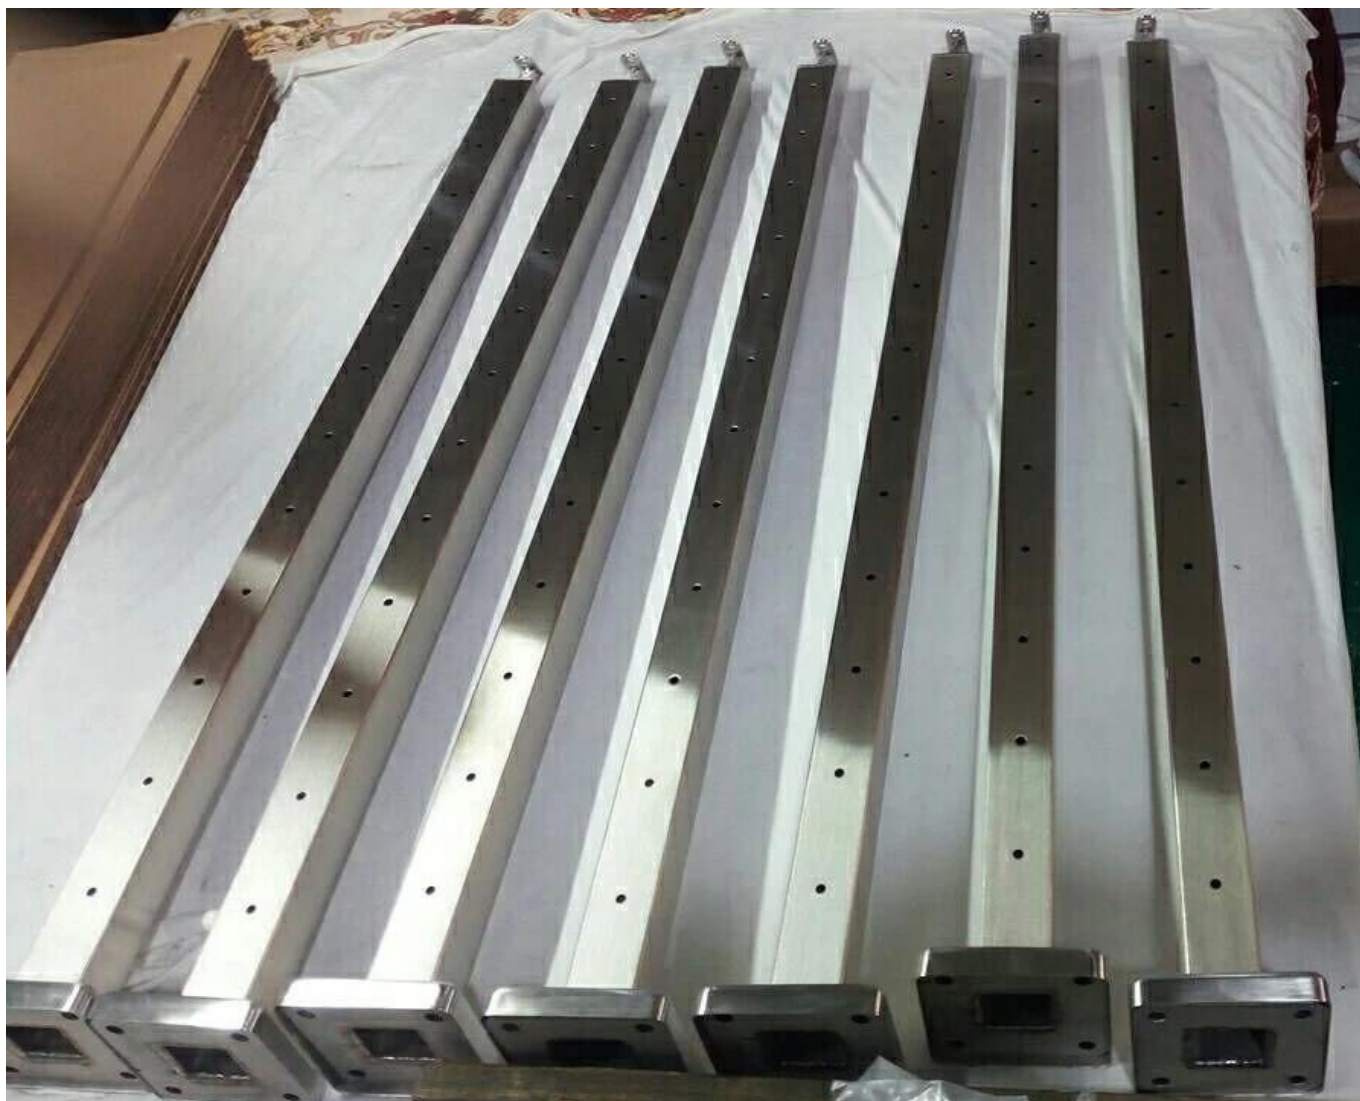

Balustrades intérieures Main balustrades Easy Diy Câble Railing Post pour rampe d'escalier

Taper:	Poteau rondé ou carré, montage latéral ou montage supérieur
Matériel:	Acier inoxydable 316
Couleur:	Miroir / Satin / Noir
Diamètre:	38.1mm / 42.4mm / 48.3mm / 50.8mm
Épaisseur du câble	3mm, 4mm, 5mm ou 6mm
Haute	900mm à 1200mm, ou comme votre demande

Poste monté sur le dessus / au sol rond:

Square Design Top Mount Post:

Différents types de raccords de garde-câbles:

Câble en acier inoxydable 7 × 19 Strands:

Tube courourdi et accessoires:

50*25(mm) handrail tube