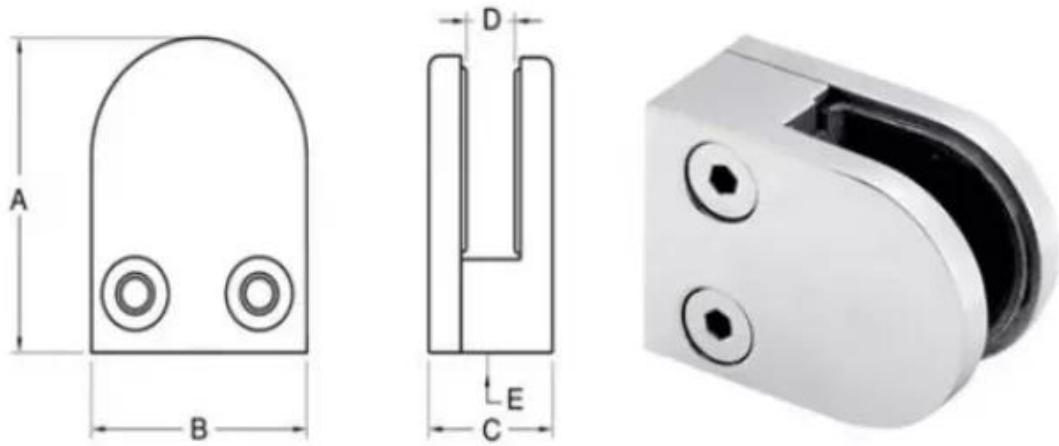

Pince de clôture en verre de garde-corps en acier inoxydable Kebil Back Color G105

Nom du produit	Pince à verre noire
Marque	Kebil
Matériel	Acier inoxydable 304, 316
Traitement de surface	Satin brossé, poli miroir, noir
Paquet	Individuellement dans un sac en plastique, carton standard pour l'emballage extérieur
Certificat	ISO 9001-2000
Usage	(1) Pour la construction et l'utilisation de la main courante. (2) Dans le centre commercial, maison. Pincés à verre de garde-corps
Caractéristiques	Fabriqué en acier inoxydable, belle perspective, facile à nettoyer, bonne qualité, etc.
Mots-clés associés	Pince à verre / pince à verre en acier inoxydable / pince en acier inoxydable / pince de balustrade en verre / pince en verre / pince en verre sans cadre
Application	Décoration, largement utilisée sur les balustrades et les mains courantes en acier inoxydable. Décorations intérieures ou extérieures.
Délai de mise en œuvre	2-4 semaines.
MOQ	10 morceaux.

Black gloss

Item No.	A	B	C	D
G103	50	40	22	8
G104	50	40	26	12
→ G105	54	45	28	14
For 10-12mm glass				

Pince à verre noir 180 degrés BC-8035

Pince à verre noir à 90 degrés PV-90

Photos du projet:

Différents types de pinces à verre avec des dimensions: