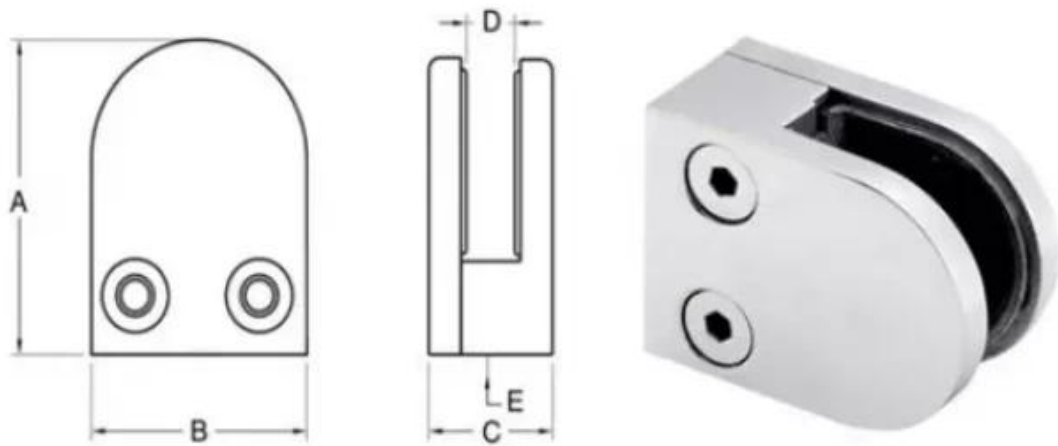

## **Pince de clôture en verre de garde-corps en acier inoxydable Kebil Back Color G105**

<b>Nom du produit</b>	Pince à verre noire
<b>Marque</b>	Kebil
<b>Matériel</b>	Acier inoxydable 304, 316
<b>Traitement de surface</b>	Satin brossé, poli miroir, noir
<b>Paquet</b>	Individuellement dans un sac en plastique, carton standard pour l'emballage extérieur
<b>Certificat</b>	ISO 9001-2000
<b>Usage</b>	(1) Pour la construction et l'utilisation de la main courante. (2) Dans le centre commercial, maison. Pincés à verre de garde-corps
<b>Caractéristiques</b>	Fabriqué en acier inoxydable, belle perspective, facile à nettoyer, bonne qualité, etc.
<b>Mots-clés associés</b>	Pince à verre / pince à verre en acier inoxydable / pince en acier inoxydable / pince de balustrade en verre / pince en verre / pince en verre sans cadre
<b>Application</b>	Décoration, largement utilisée sur les balustrades et les mains courantes en acier inoxydable. Décorations intérieures ou extérieures.
<b>Délai de mise en œuvre</b>	2-4 semaines.
<b>MOQ</b>	10 morceaux.

**Black matt**

**Black gloss**

Item No.	A	B	C	D
G103	50	40	22	8
G104	50	40	26	12
→ G105	54	45	28	14
For 10-12mm glass				

**Pince à verre noir 180 degrés BC-8035**

**Pince à verre noir à 90 degrés PV-90**