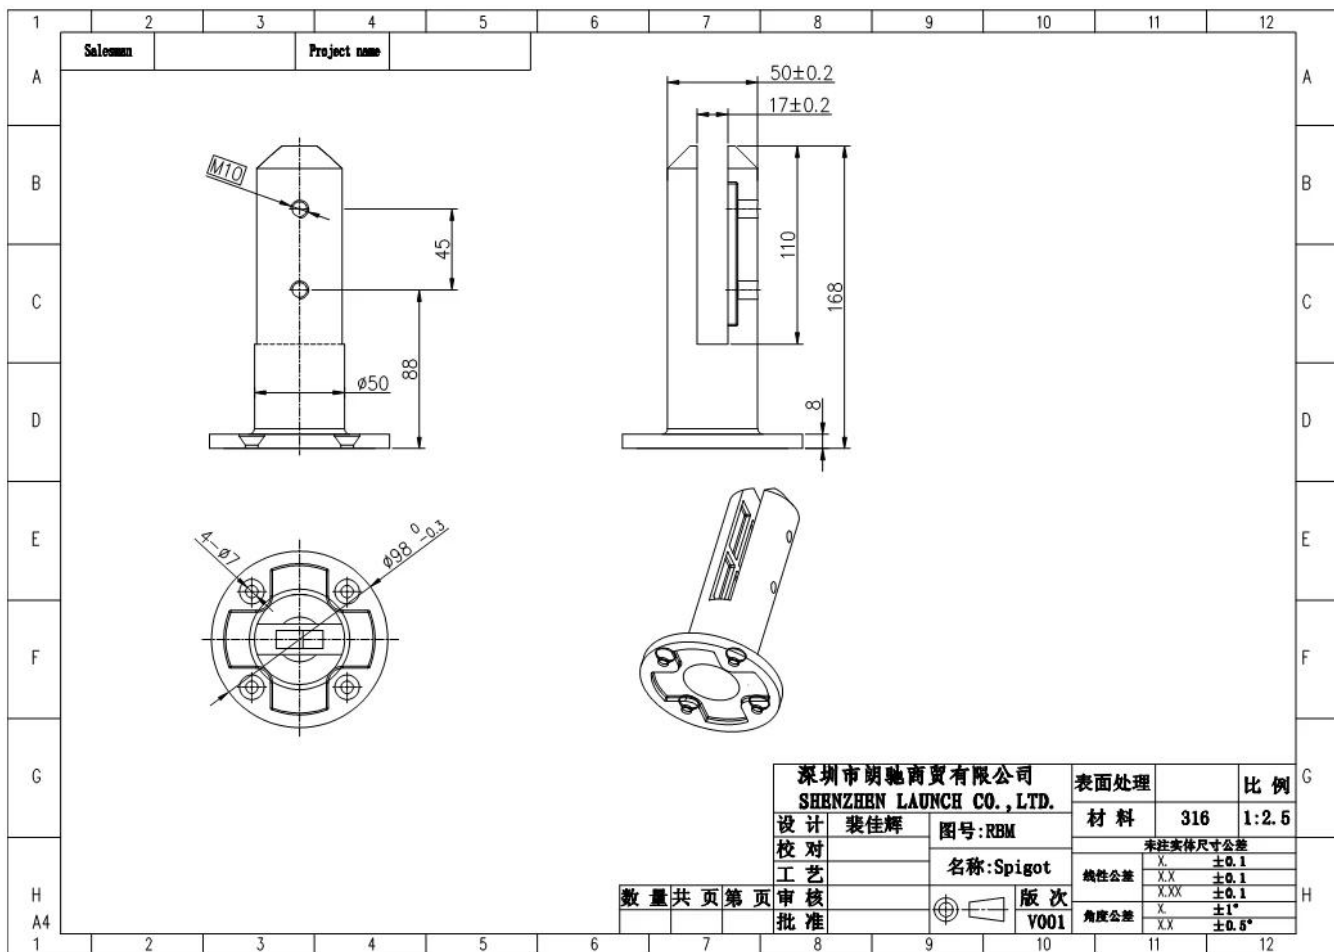

Satinetmiroirterminer:

Fini revêtu de poudre noire en poudre mat:

Dessin technique:

深圳市朗驰商贸有限公司 SHENZHEN LAUNCH CO., LTD.			表面处理	比例
设计	裴佳辉	图号:RBM	材料	316
校对				1:2.5
工艺		名称:Spigot	未注实体尺寸公差	
数量	共	页	线性公差	X ±0.1
第			X.X ±0.1	
页			X.XX ±0.1	
			X ±1°	
			角度公差	X.X ±0.5°
			版次	V001