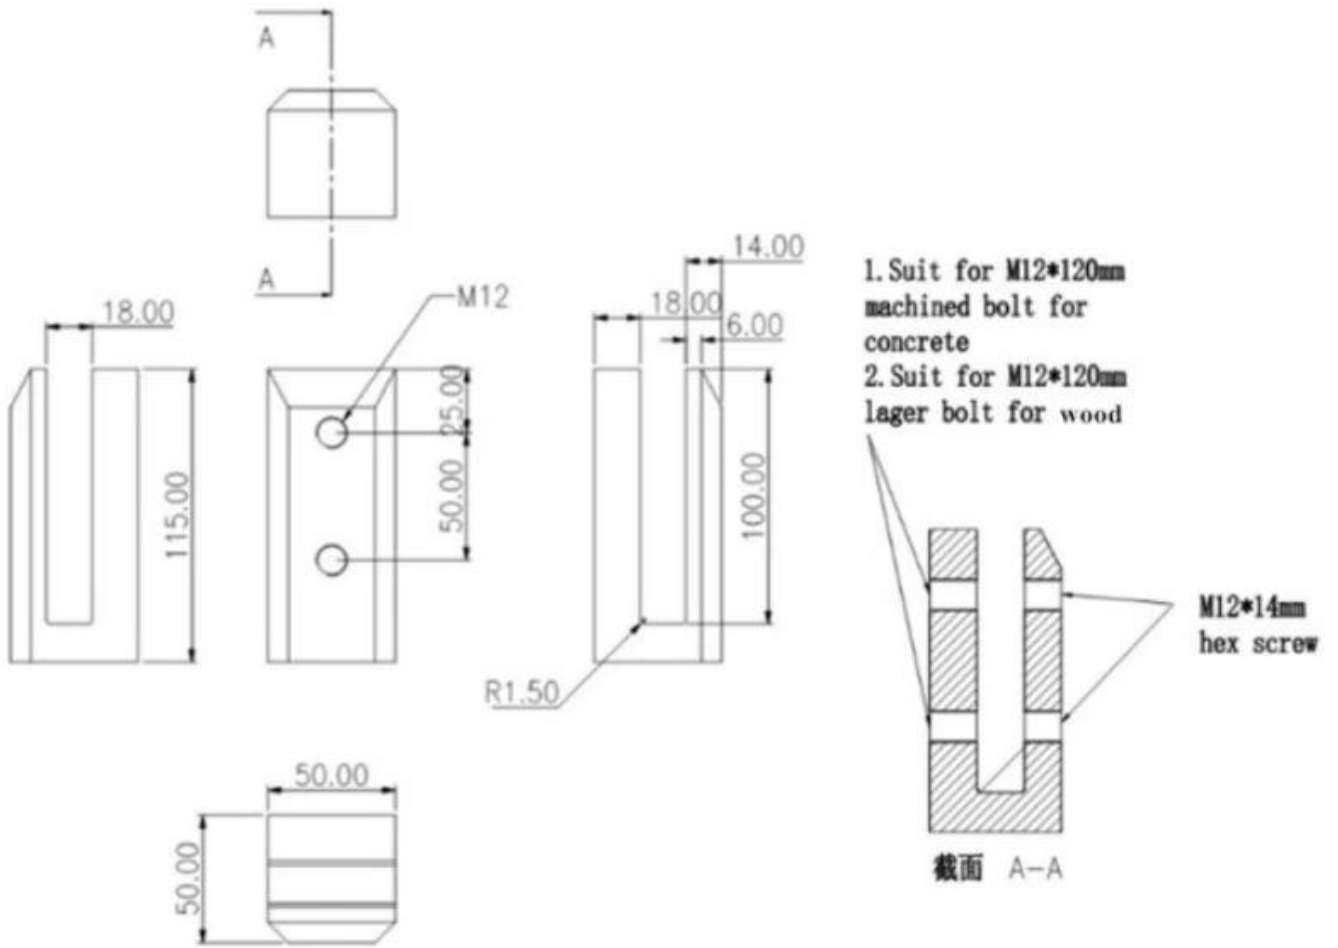

ProduitSpécifications.

Nom du produit	Spigot en verre monté par latéral
Matériel	Duplex 2205 en acier inoxydable
Finition de surface	Miroir poli, satiné brossé, noir mat
Épaisseur du verre	8-13.52mm, verre sans trou
Tailles	Selon le dessin
Application	Balustrade de balcon, garde-corps, etc.
Moq	10pcs

Produitspectacle

Dessin technique

Emballage et production de masse

1pcs dans une boîte blanche, 12 pcs dans une boîte de dessin animé

Photographie de projet

Si vous êtes intéressé par ce produit, n'hésitez pas à me contacter.
Franc fang sales02@launch-china.cn
WhatsApp / Téléphone: +8615906261741