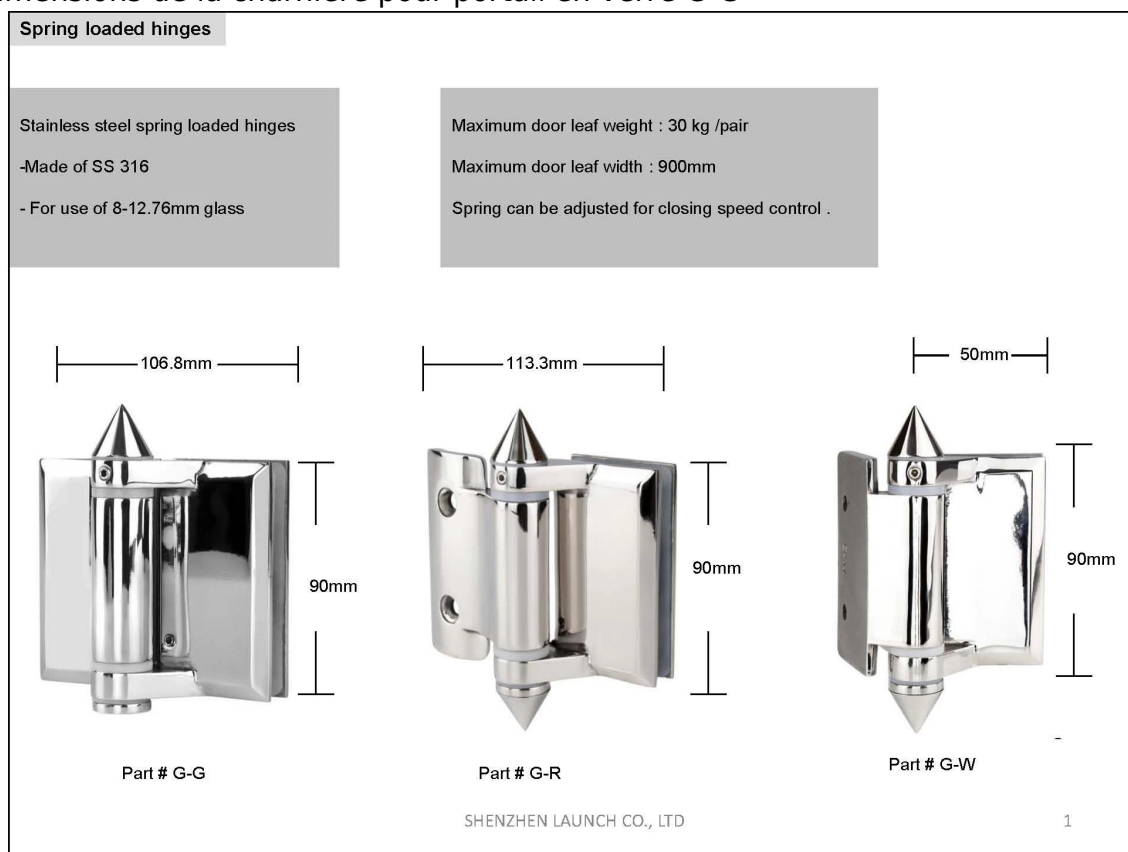

Charnière de porte en verre à ressort de clôture de piscine en verre sans cadre pour 8 à 12 mm épaisseur verre porte avec max. porte poids 30 kg .

Caractéristiques de la charnière de porte en verre -

- Code d'article - G-G
- Matériau: acier inoxydable 316
- Finition- satiné / miroir / noir
- Pour épaisseur de verre 8-12 mm
- max. poids de la porte 30kg
- à utiliser avec nos loquets en verre
- type à ressort
- charnières de porte en verre résistantes

Dimensions de la charnière pour portail en verre G-G

**Spring loaded hinges**

Glass hole drawing for hinge set & glass latch

SHENZHEN LAUNCH CO., LTD

2

**DÉTAILS D'EMBALLAGE POUR CHARNIÈRE DE PORTAIL EN VERRE-**