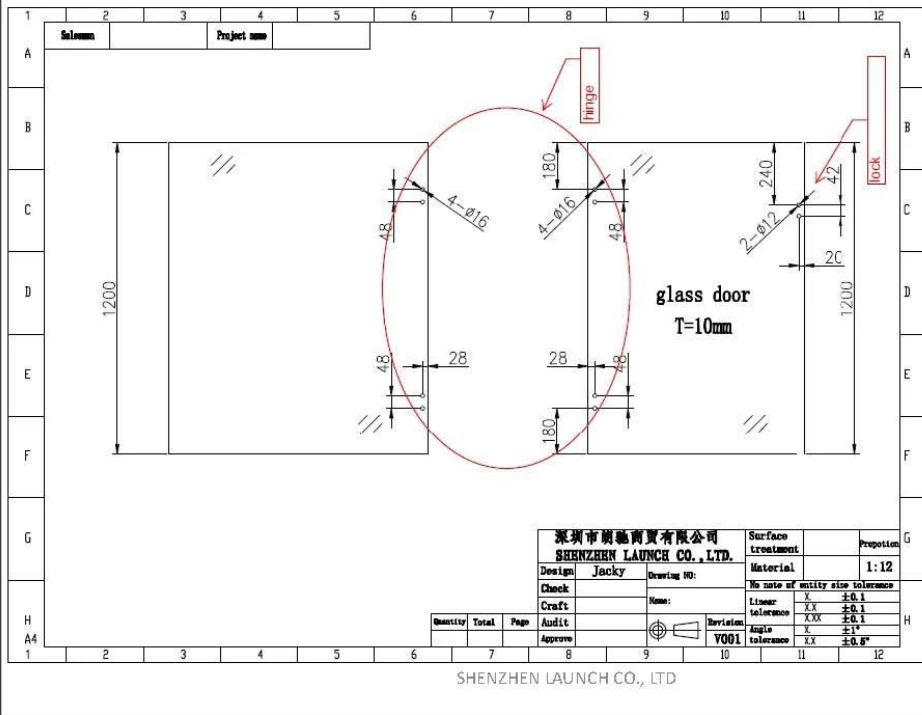

Charnière de porte en verre à ressort de clôture de piscine en verre sans cadre pour 8 à 12 mm épaisseur verre porte avec max. porte poids 30 kg .

Caractéristiques de la charnière de porte en verre -

- Code d'article - G-G
- Matériau: acier inoxydable 316
- Finition- satiné / miroir / noir
- Pour épaisseur de verre 8-12 mm
- max. poids de la porte 30kg
- à utiliser avec nos loquets en verre
- type à ressort
- charnières de porte en verre résistantes

Dimensions de la charnière pour portail en verre G-G

**Spring loaded hinges**

Glass hole drawing for hinge set & glass latch

SHENZHEN LAUNCH CO., LTD

2

**DÉTAILS D'EMBALLAGE POUR CHARNIÈRE DE PORTAIL EN VERRE-**