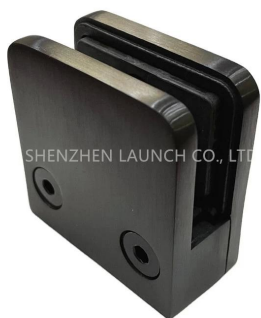

Pince à verre carré en acier inoxydable de revêtement de poudre noire mat pour panneaux de verre de 12 mm d'épaisseur.

N ° de modèle	G112
Matériel	304/316 Stainels Steel
Finir	Revêtement en poudre noir mat;satin;miroiter
Pour l'épaisseur de verre	8-12mm
Taper	Carré
Monter	Tube mural / carré

À l'intérieur de la pince de verre

Revêtement de poudre de couleur blanche de pince de verre

Pince en verre carré pour potages de balustrade en verre