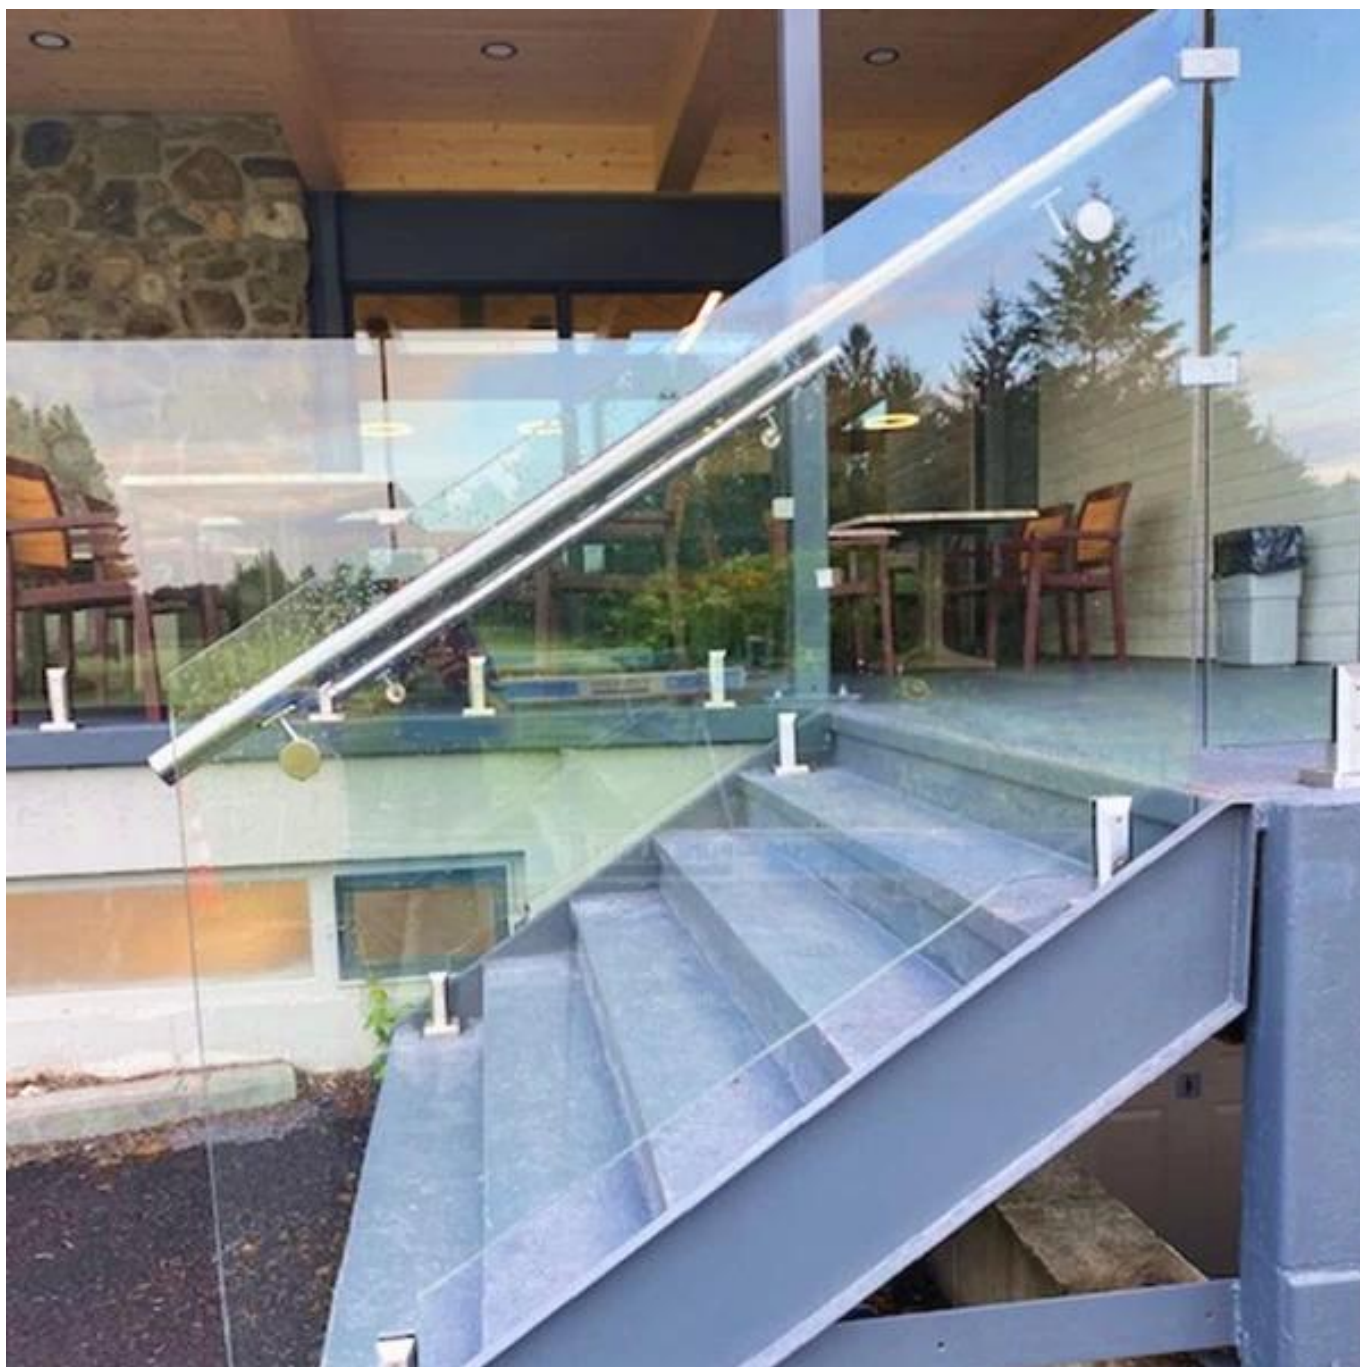

Matte Noir en acier inoxydable Duplex 2205 SpiGOT en verre pour verre Balustrades et clôtures de piscine en verre.

Vidéo pour SBM SpiGOT en verre avec plaque de nivellement réglable et couvercle de base -

SpiGOT en verre pour le verre Balustradement -

SpiGOT en verre pour clôture de piscine de verre-