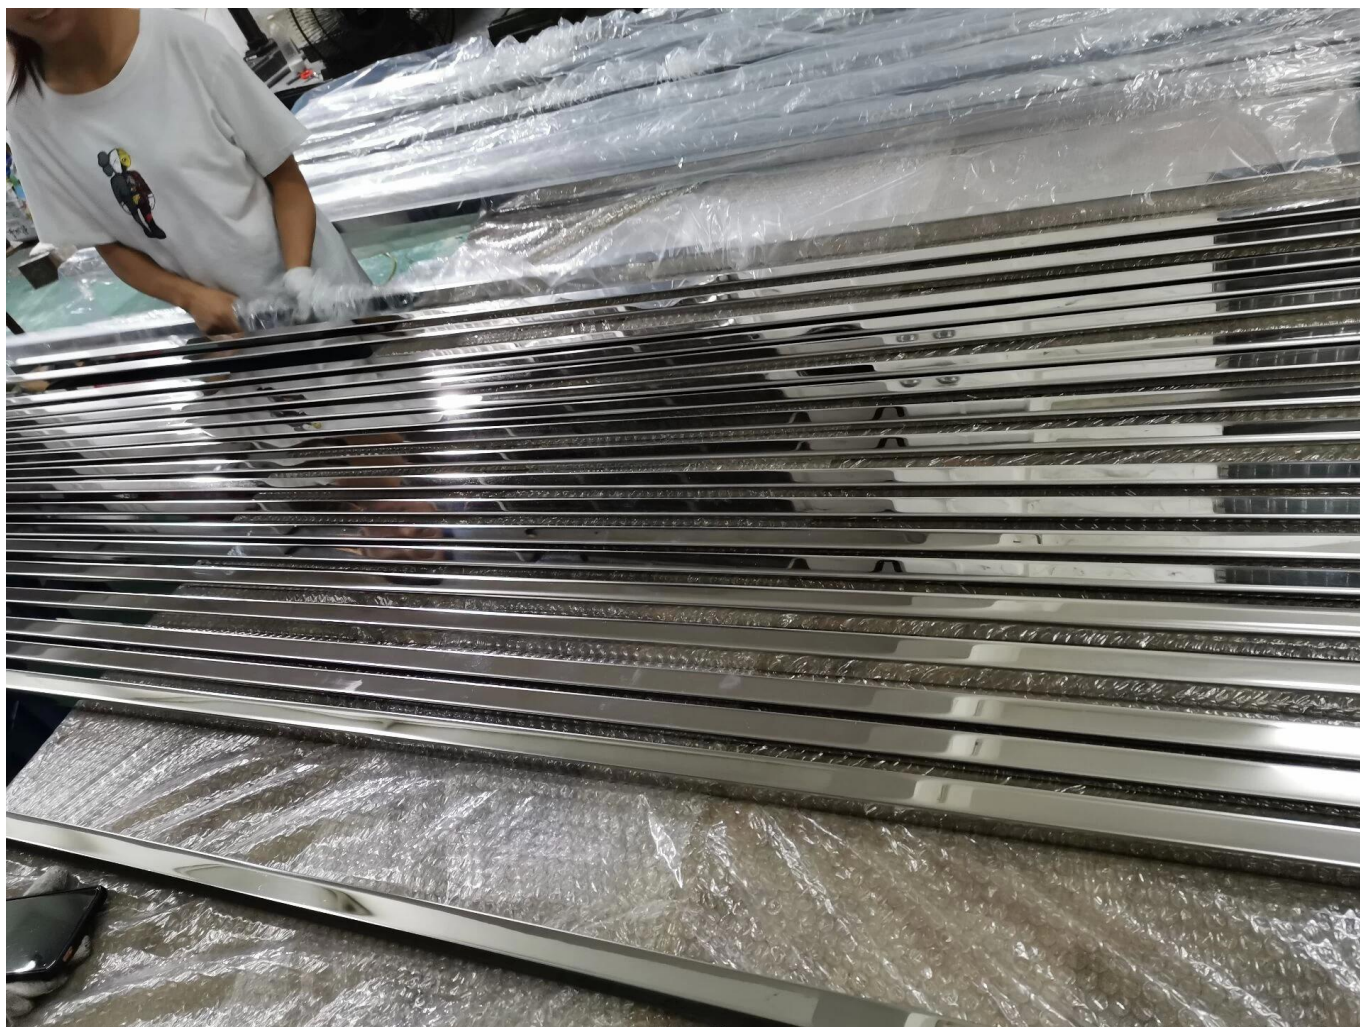

Miroir en acier inoxydable décoratif en acier inoxydable en acier inoxydable pour balustrade

Produit	Miroir en acier inoxydable décoratif en acier inoxydable en acier inoxydable pour balustrade
Matériaux	SS201 / SS304 / SS316, Q235 / Q235B / Q345, aluminium, etc.
Tailles	25 * 25mm-200 * 125mm / 50 * 37mm-400 * 104mm ou personnalisé
Épaisseur	0,8 mm-5,8mm, ou personnalisé
Longueurs	1.0m-6.0m ou personnalisé
Technique	Roué à froid / à chaud
Couleurs	Or rose, argent, bleu, violet, vert, noir ou personnalisé
Surfaces	Satin, miroir, poils, 8k, galvanisé, chromé, etc.
Services personnalisés	Perforé, laminé, flexion, couper, etc.
Application	Railing en verre, décoration murale, construction
Emballage	Feuille de PVC + sacs en plastique / bulle + boîtes en carton + palettes ou personnalisés
Paiement	T / T (30% de dépôt) ou négociable