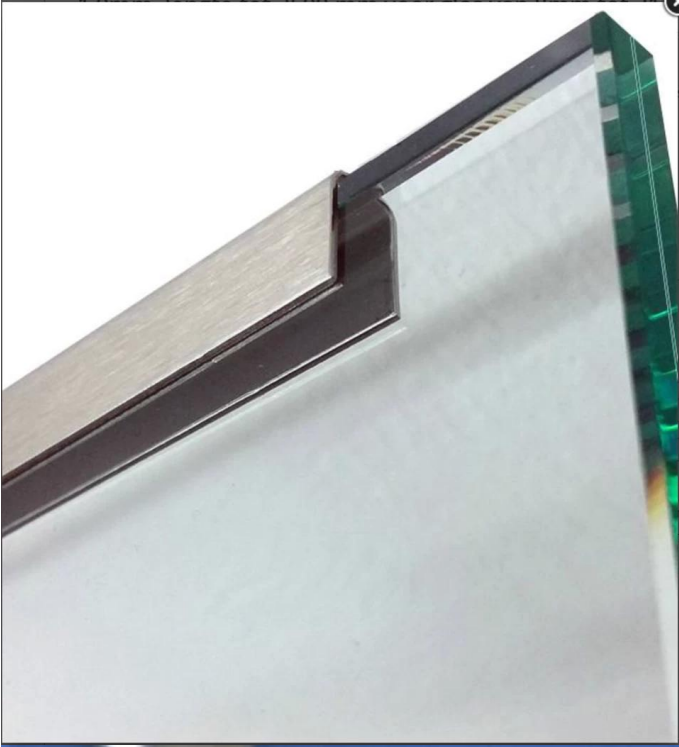

Miroir en acier inoxydable décoratif en acier inoxydable en acier inoxydable pour balustrade

Produit	Miroir en acier inoxydable décoratif en acier inoxydable en acier inoxydable pour balustrade
Matériaux	SS201 / SS304 / SS316, Q235 / Q235B / Q345, aluminium, etc.
Tailles	25 * 25mm-200 * 125mm / 50 * 37mm-400 * 104mm ou personnalisé
Épaisseur	0,8 mm-5,8mm, ou personnalisé
Longueurs	1.0m-6.0m ou personnalisé
Technique	Roué à froid / à chaud
Couleurs	Or rose, argent, bleu, violet, vert, noir ou personnalisé
Surfaces	Satin, miroir, poils, 8k, galvanisé, chromé, etc.
Services personnalisés	Perforé, laminé, flexion, couper, etc.
Application	Railing en verre, décoration murale, construction
Emballage	Feuille de PVC + sacs en plastique / bulle + boîtes en carton + palettes ou personnalisés
Paiement	T / T (30% de dépôt) ou négociable