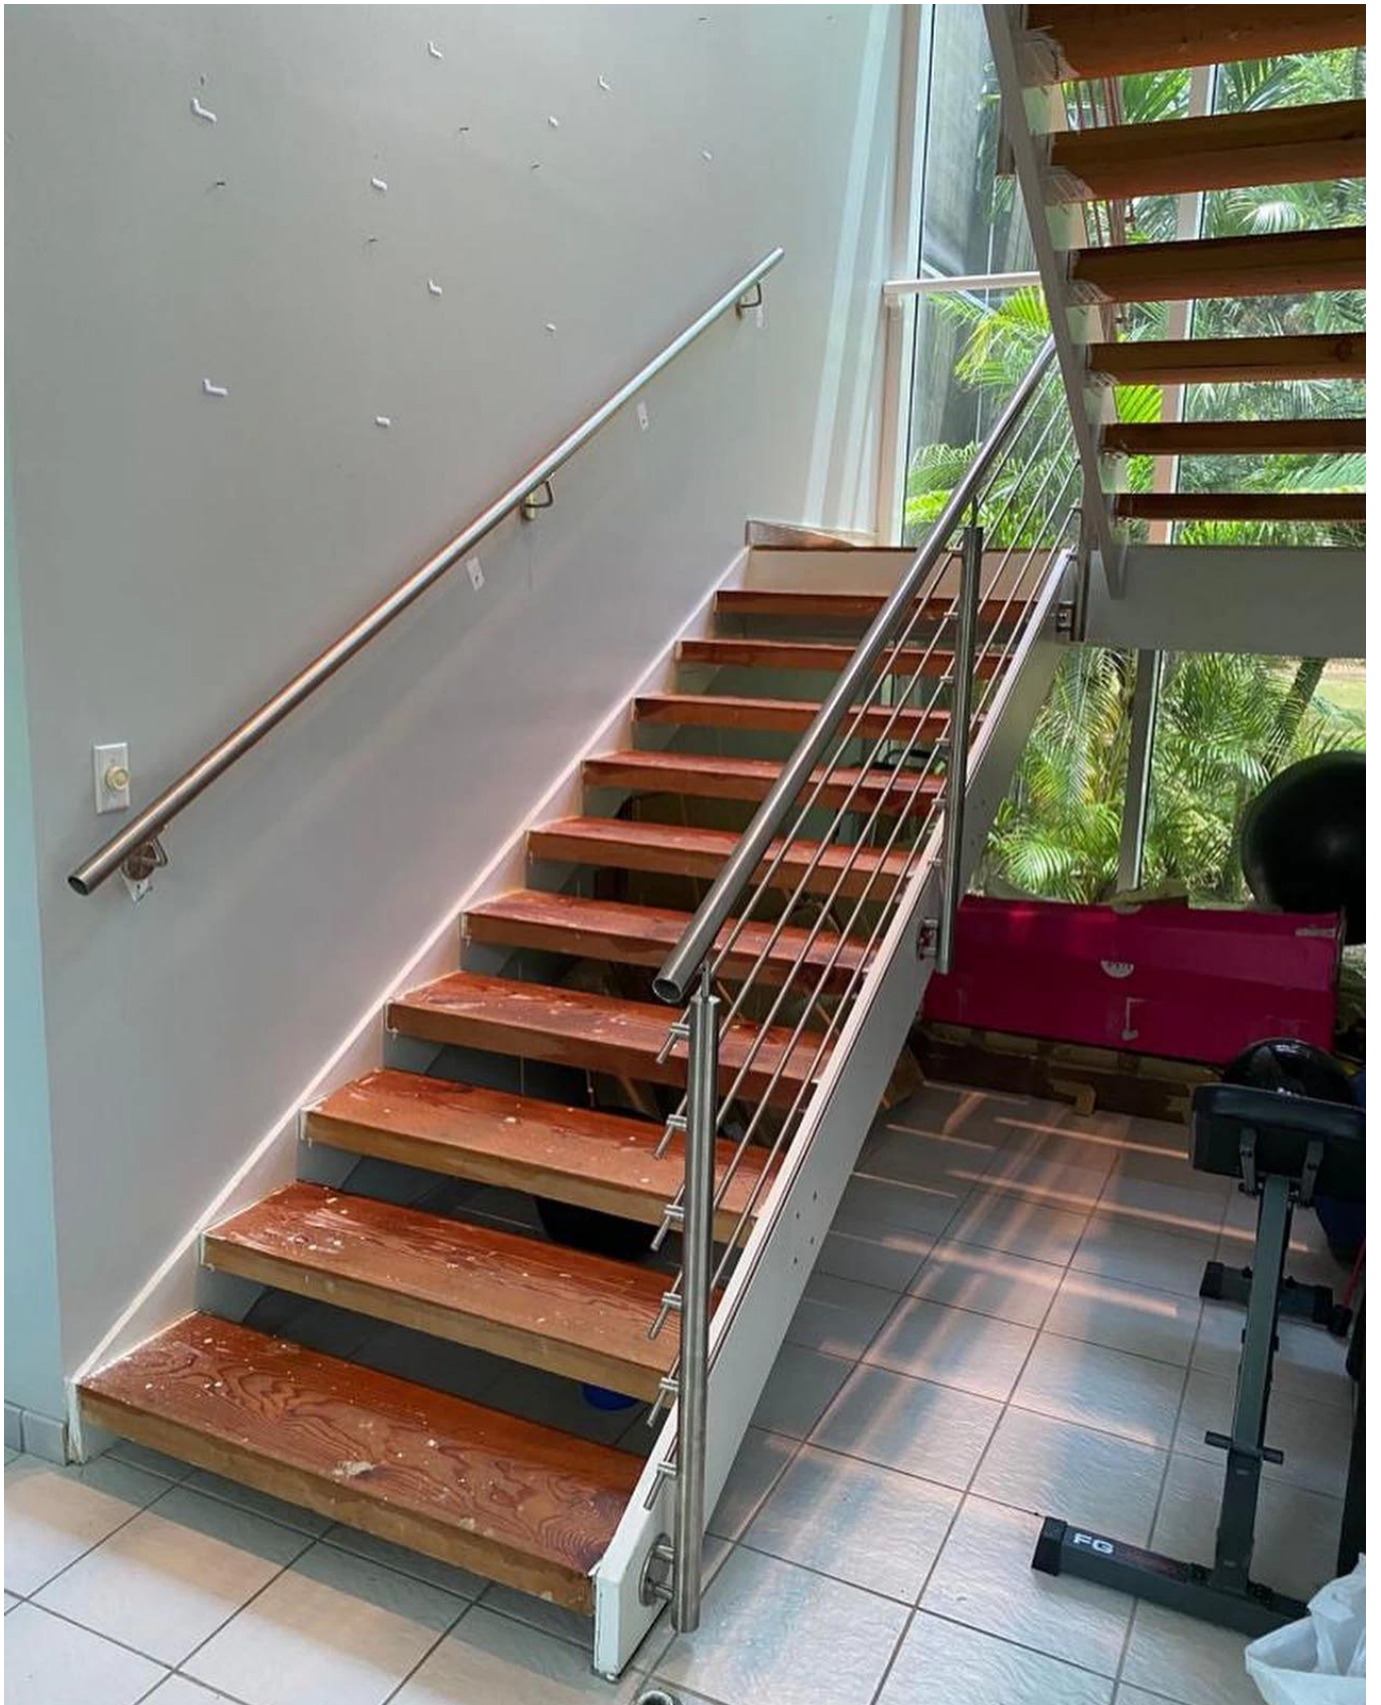

Spécifications du produit:

ProduitNom	Design moderne SUS 304/316 barreaux de barre de tige pour escalier avec poteau en acier inoxydable rond
Matériel	Acier inoxydable 304 ou 316
Finir	Miroir poli ou satiné brossé
Taille	Ø50.8 * H1100 (mm)
CrossBar / Dimension de la tige	Diamètre 12mm
Balustrade	Disponible
Installation	Boulons / vis auto-taraudeux / d'explosion
Montage	Top monté / fascia monté
Application	balustrade de balcon, garde-corps, balustrade de porche, rampe de terrasse, balustrade d'escalier
Raccords	Tout casting et solide

Produits montrent

KEBIL 科比奥®

NoirPoudreRecouvertFinir:

Emballage et livraison:

Détails d'emballage:

EPE + boîte intérieure + carton; Cadre en bois.

Il peut être changé selon les besoins des clients.

Délai principal: 10-15 jours ouvrables après la réception de Desposit.