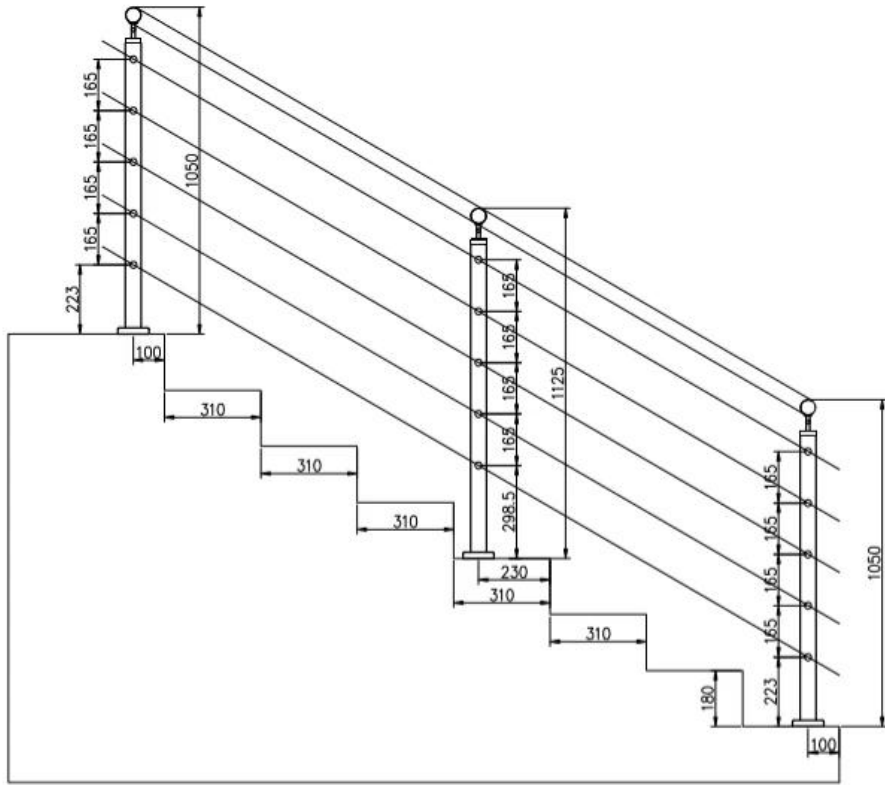

Spécifications du produit:

ProduitNom	Design moderne SUS 304/316 barreaux de barre de tige pour escalier avec poteau en acier inoxydable rond
Matériel	Acier inoxydable 304 ou 316
Finir	Miroir poli ou satiné brossé
Taille	Ø50.8 * H1100 (mm)
CrossBar / Dimension de la tige	Diamètre 12mm
Balustrade	Disponible
Installation	Boulons / vis auto-taraudeux / d'explosion
Montage	Top monté / fascia monté
Application	balustrade de balcon, garde-corps, balustrade de porche, rampe de terrasse, balustrade d'escalier
Raccords	Tout casting et solide

Produits montrent

KEBIL 科比奥®

NoirPoudreRecouvertFinir:

Emballage et livraison:

Détails d'emballage:

EPE + boîte intérieure + carton; Cadre en bois.

Il peut être changé selon les besoins des clients.

Délai principal: 10-15 jours ouvrables après la réception de Desposit.