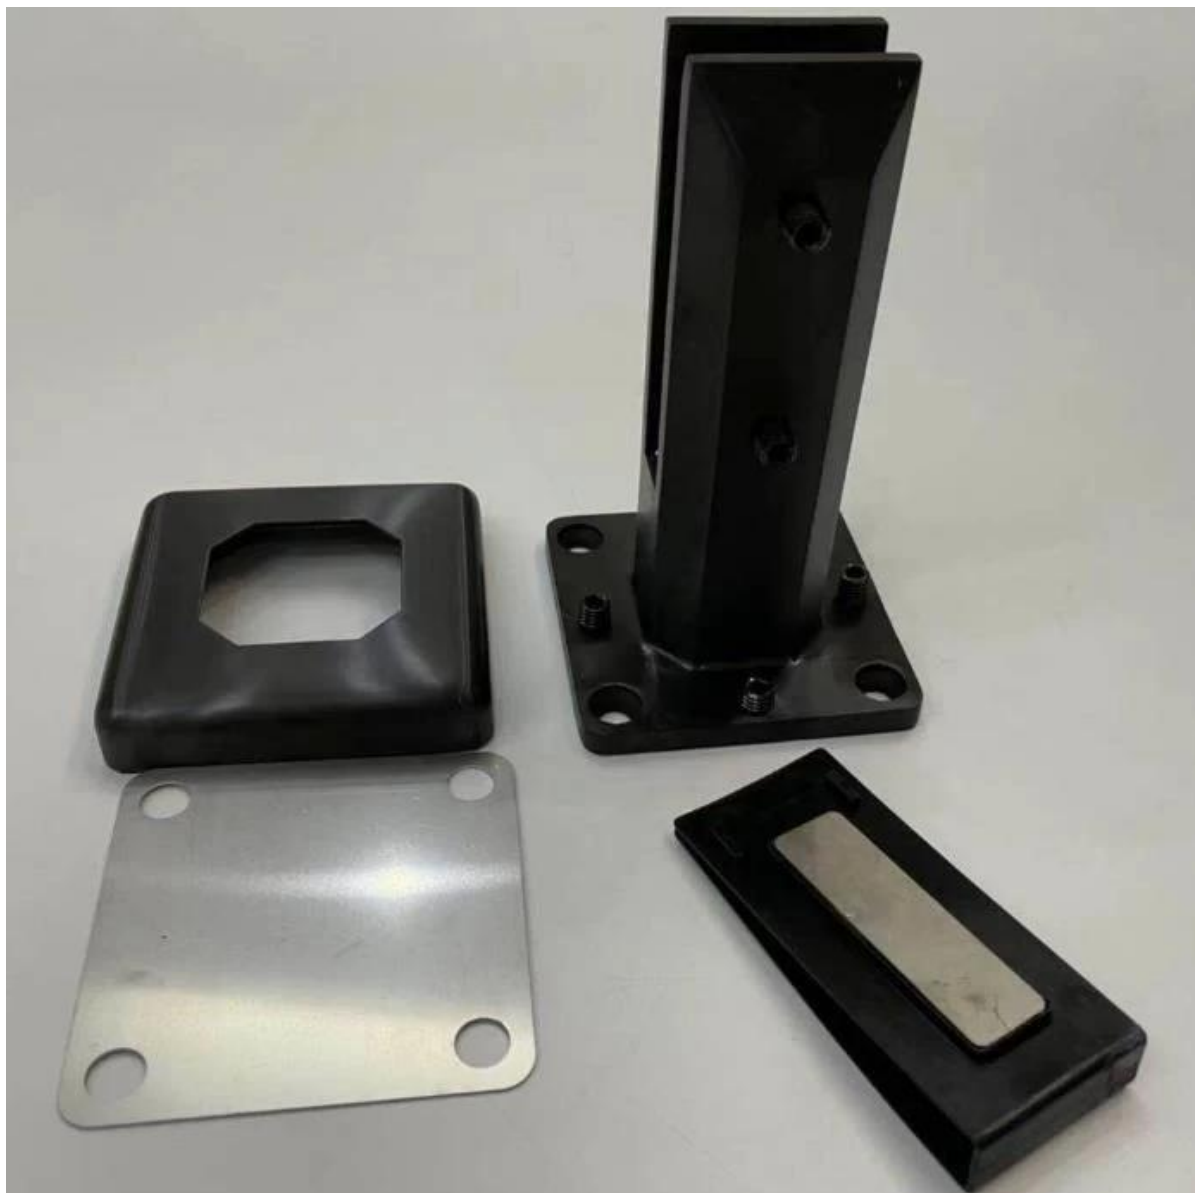

Design moderne Design Glass Railing Rassing Easy DIY Installer pour l'escrime de piscine d'escalier de balcon sans cadre.

- Look moderne et facile à entretenir la finition de revêtement en poudre noire métte, pas besoin de trous de verre, d'ajustement de friction
- Avec une plaque de nivellement inférieure pour ajuster les niveaux de masse, il est très utile lorsque votre surface au sol n'est même pas
- Duplex 2205 durable en acier inoxydable, anti-rouille
- Grandes quanmes de stock pour une livraison rapide, nous ne vous ferons pas attendre longtemps pour vos commandes

Plus de modèles de bagues de verre -

MODEL # SBM

MODEL # SCM

MODEL # RBM

MODEL # RCM

Glass spigot