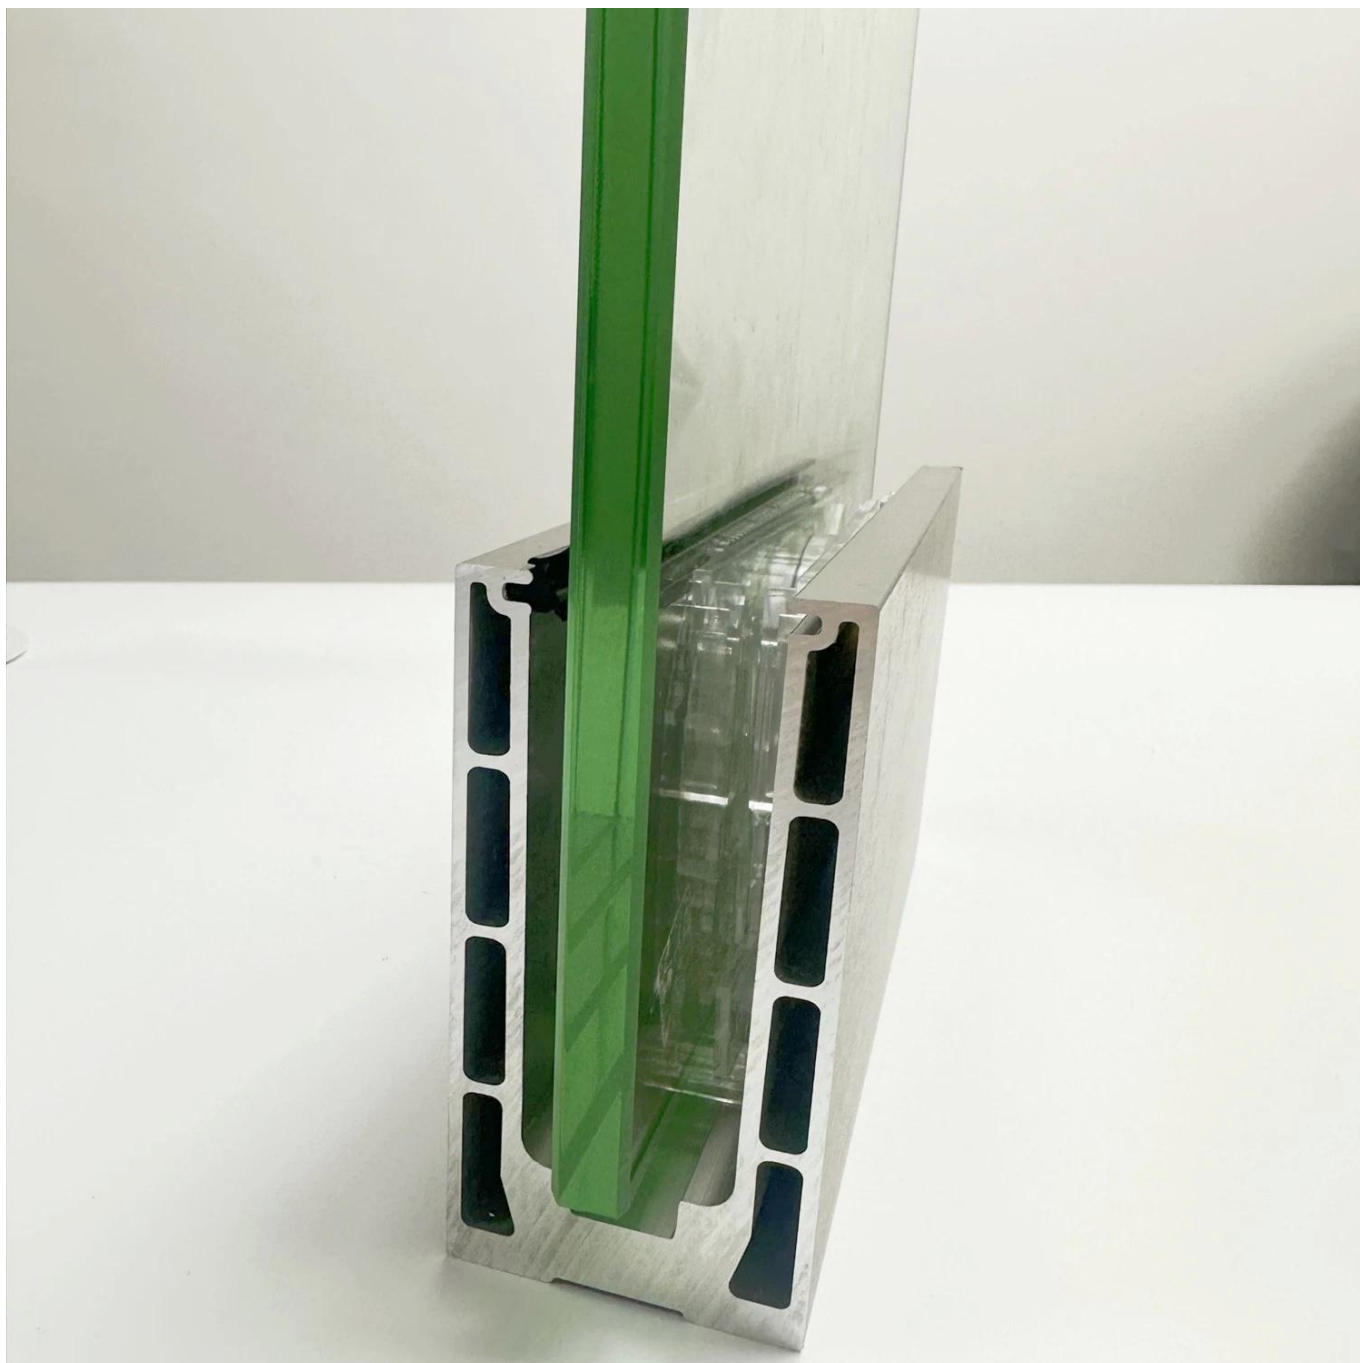

Nouveau canal en U en aluminium de conception pour garde-corps en verre de 12 mm à 17,52 mm.

Nous avons un nouveau modèle LCH-H02 avec un prix bon marché et un nouveau design que nous vendons beaucoup ces derniers temps, tous les raccords sont fabriqués en plastique que nous avons fabriqué par moulage par injection, également avec un joli look.

VIDÉO D'INSTALLATION POUR Nouveau canal en U en aluminium de conception pour garde-corps en verre de 12 mm à 17,52 mm, LCH-H02